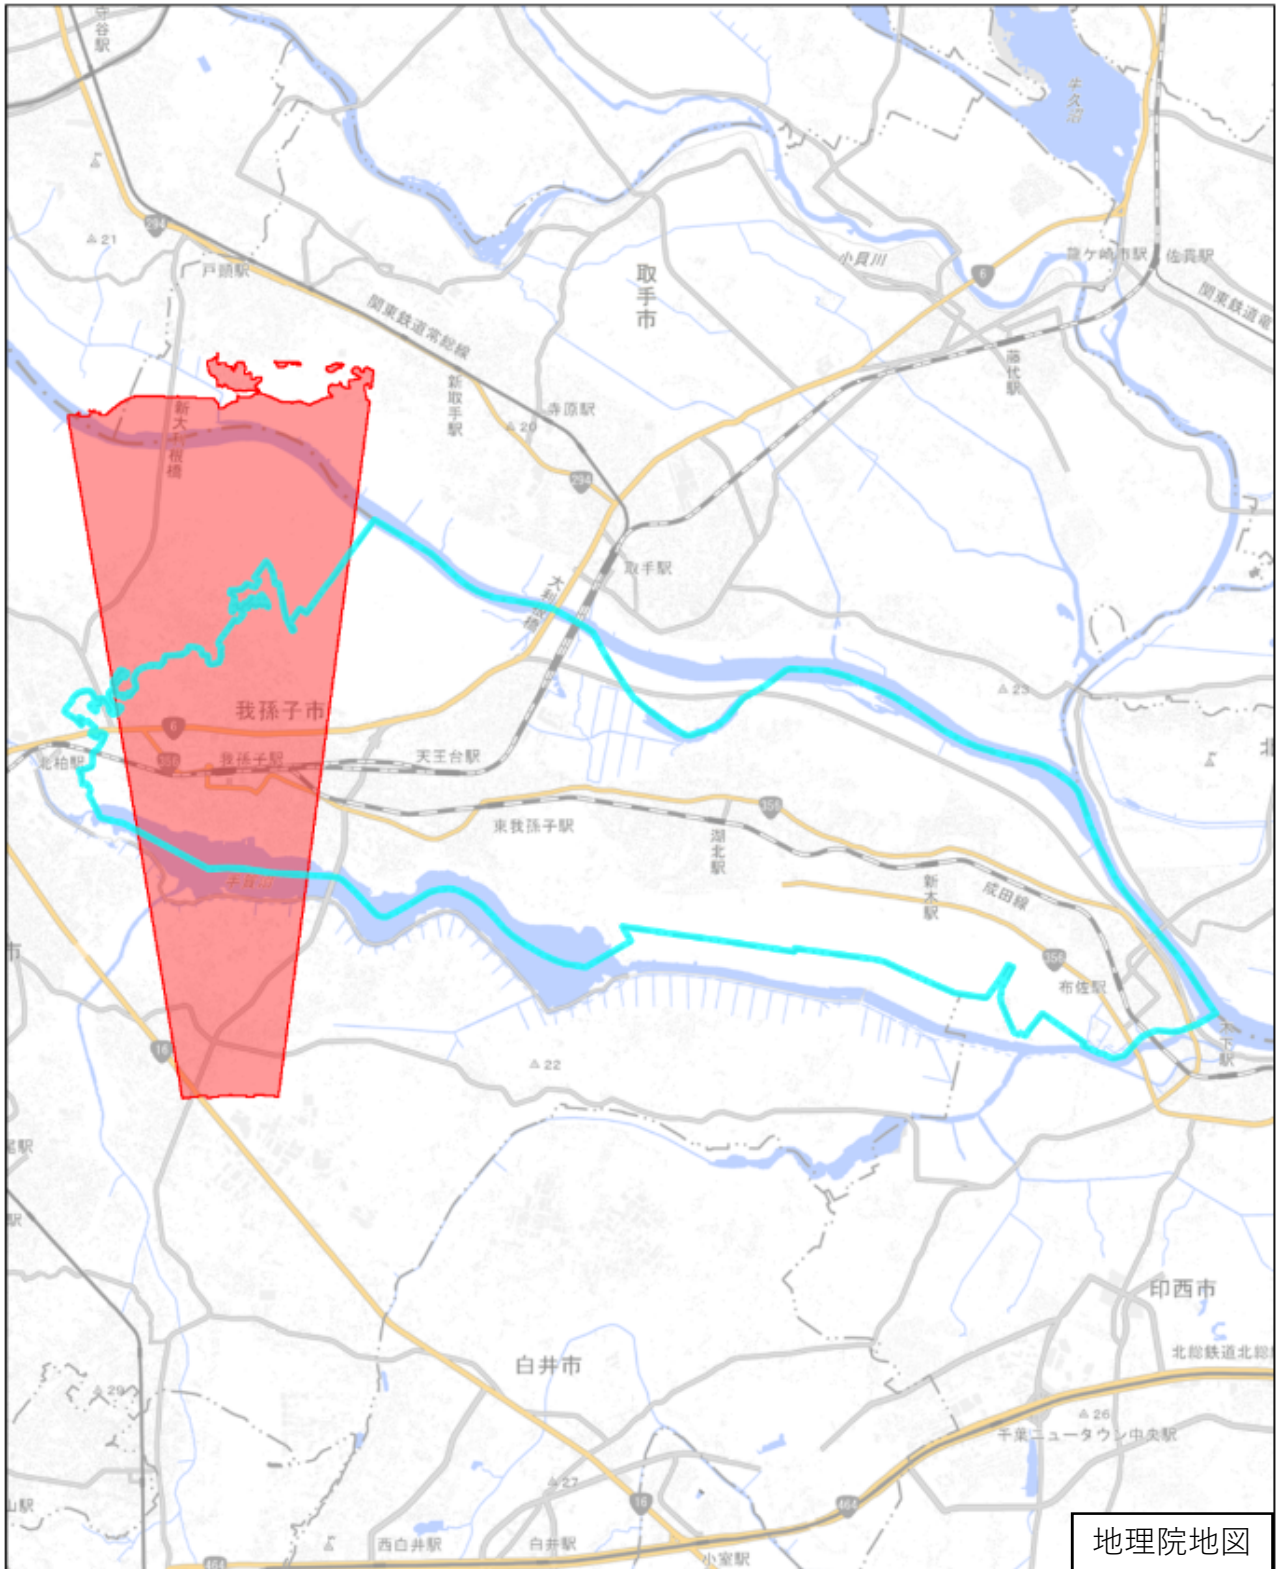

# 我孫子市

この図面は、地理院地図（令和7年2月時点）を基に作成しています。  
また、区域を示す箇所には、データ作成上の誤差が含まれます。  
なお、区域を示す箇所内の水上部分は、区域に含まれません。

対象区域