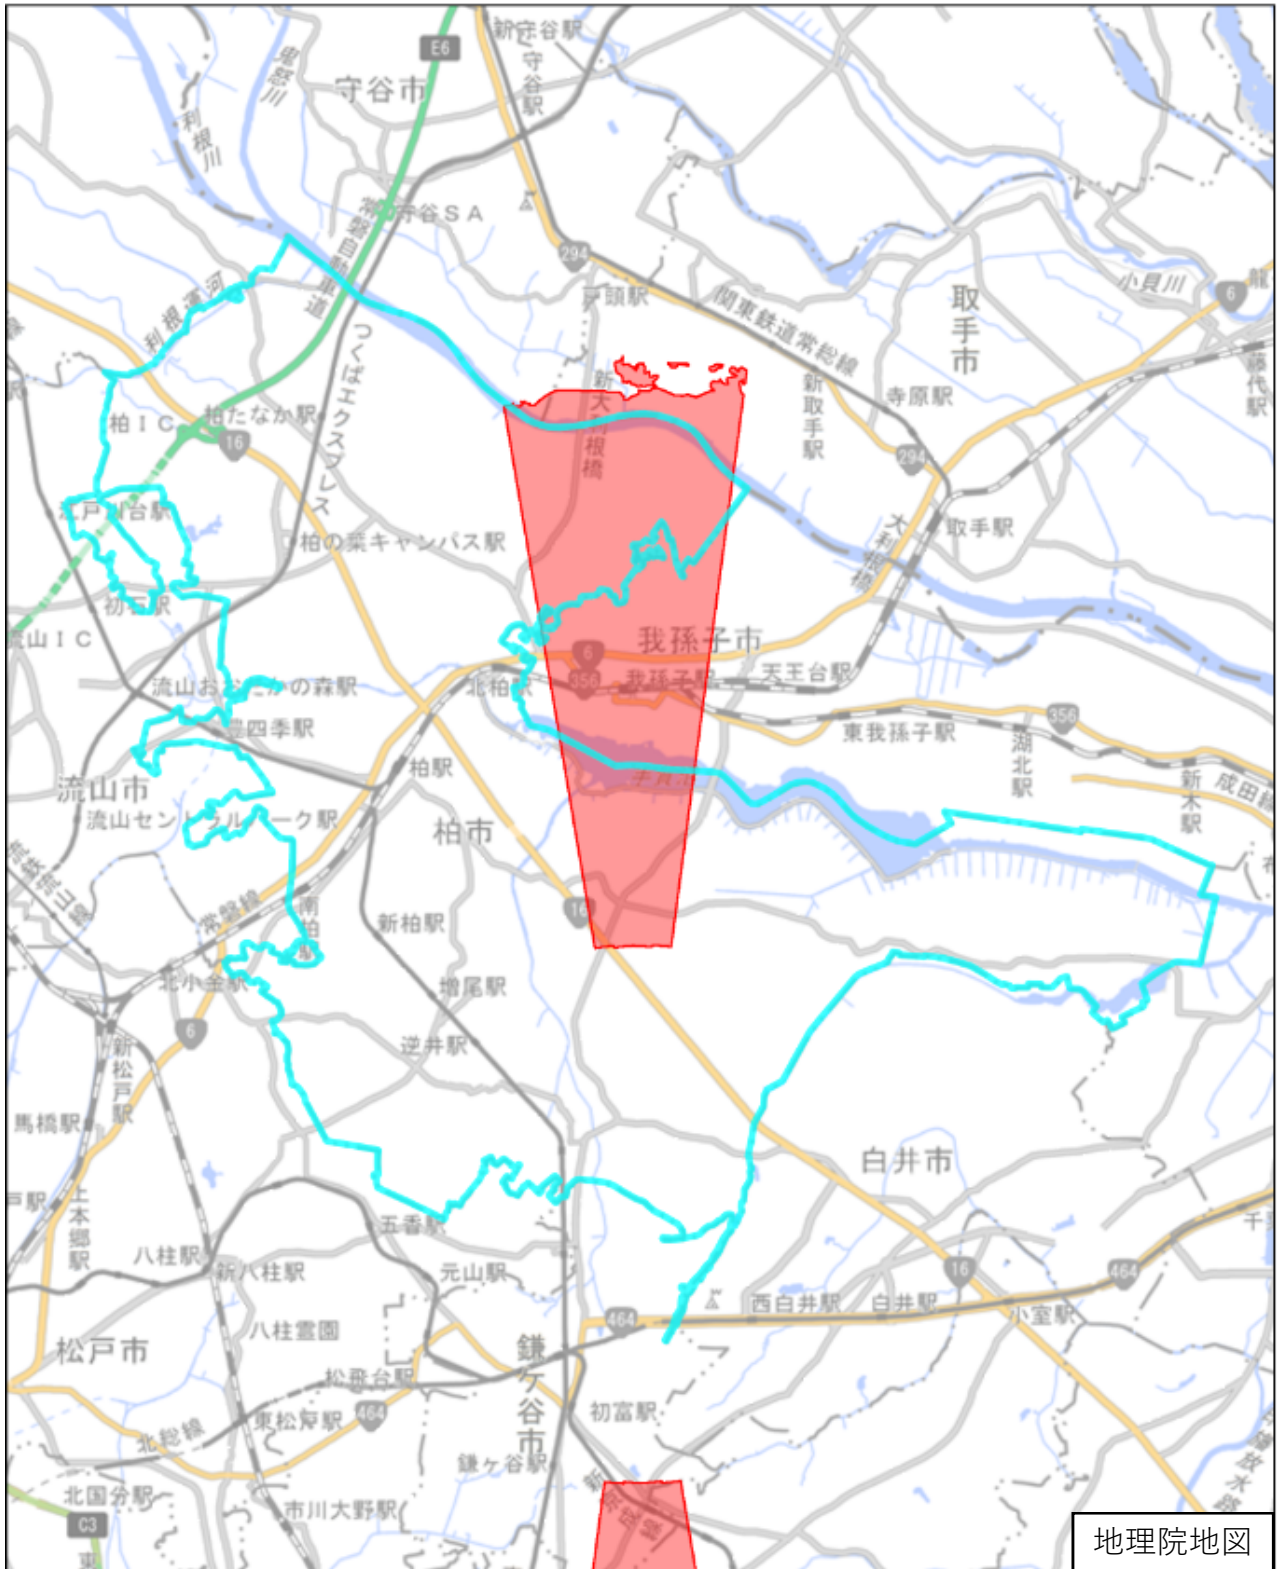

# 柏市

地理院地図

この図面は、地理院地図（令和7年2月時点）を基に作成しています。  
また、区域を示す箇所には、データ作成上の誤差が含まれます。  
なお、区域を示す箇所内の水上部分は、区域に含まれません。

対象区域