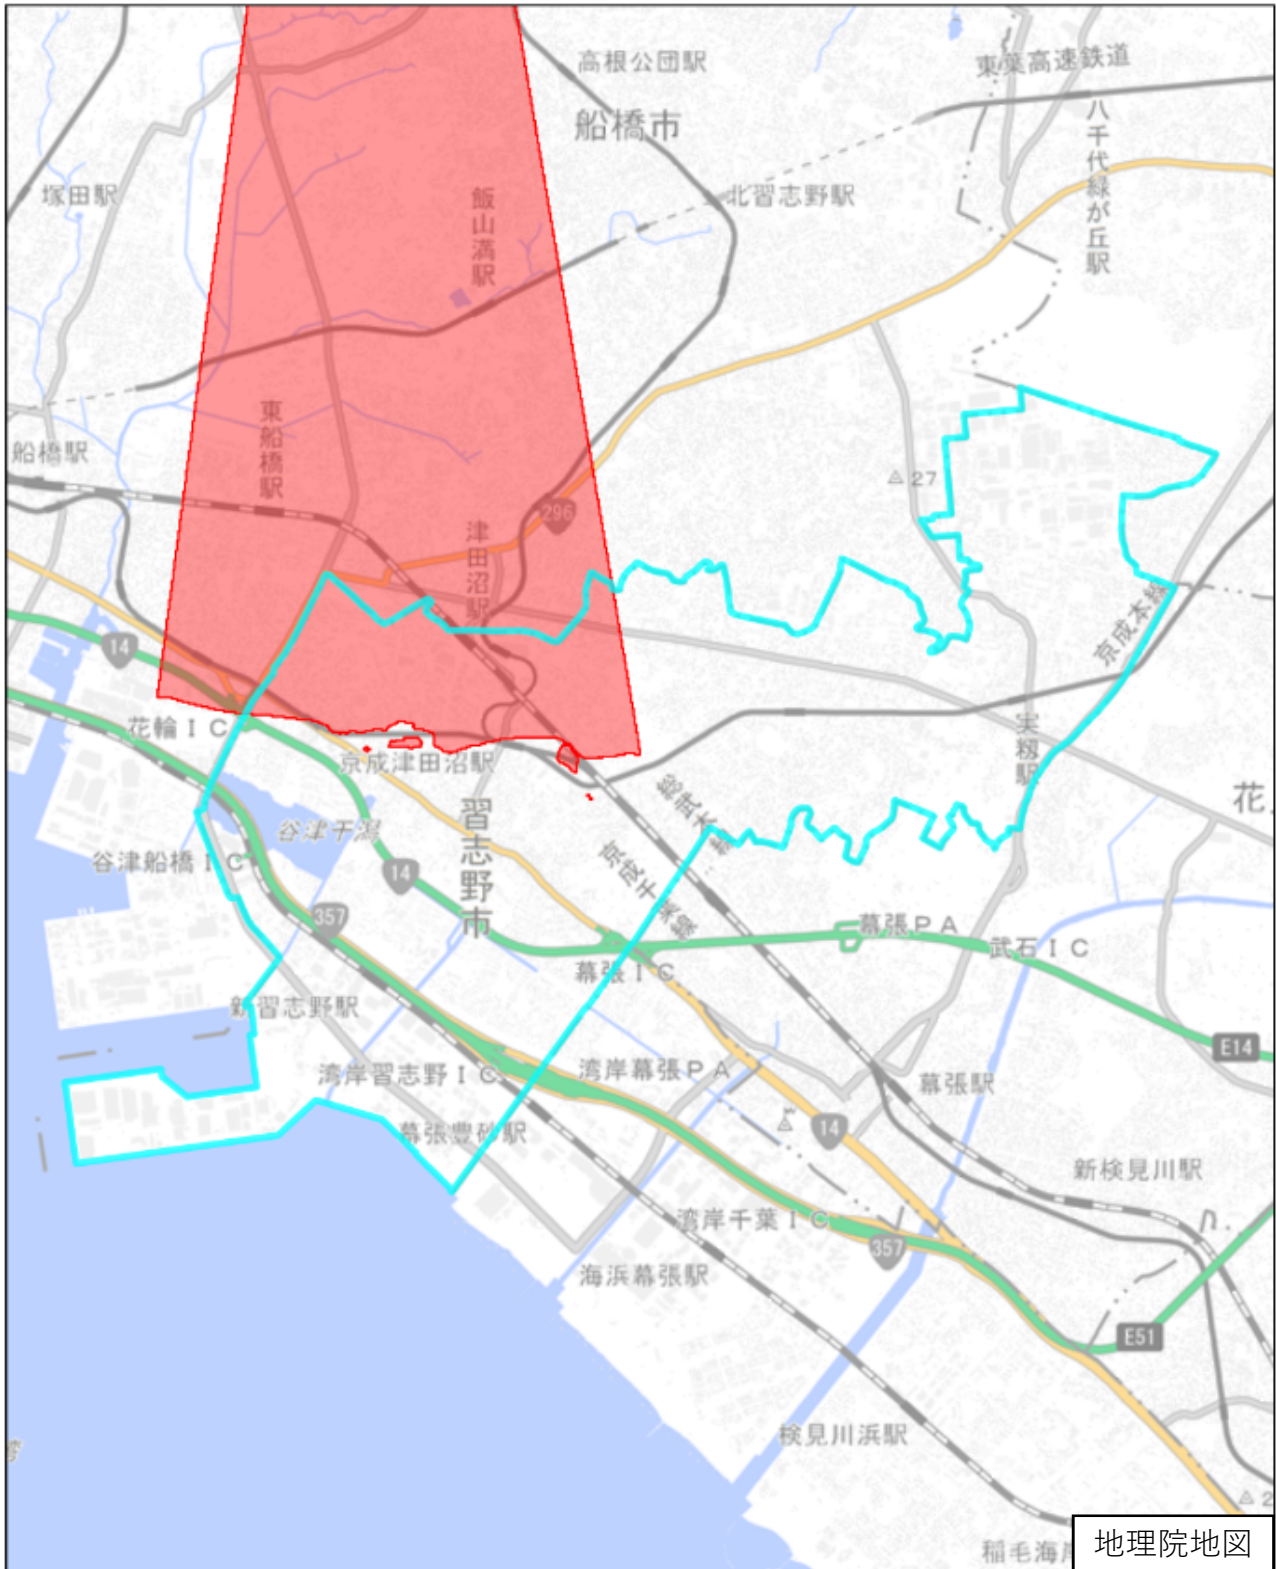

習志野市

この図面は、地理院地図（令和7年2月時点）を基に作成しています。
また、区域を示す箇所には、データ作成上の誤差が含まれます。
なお、区域を示す箇所内の水上部分は、区域に含まれません。

対象区域