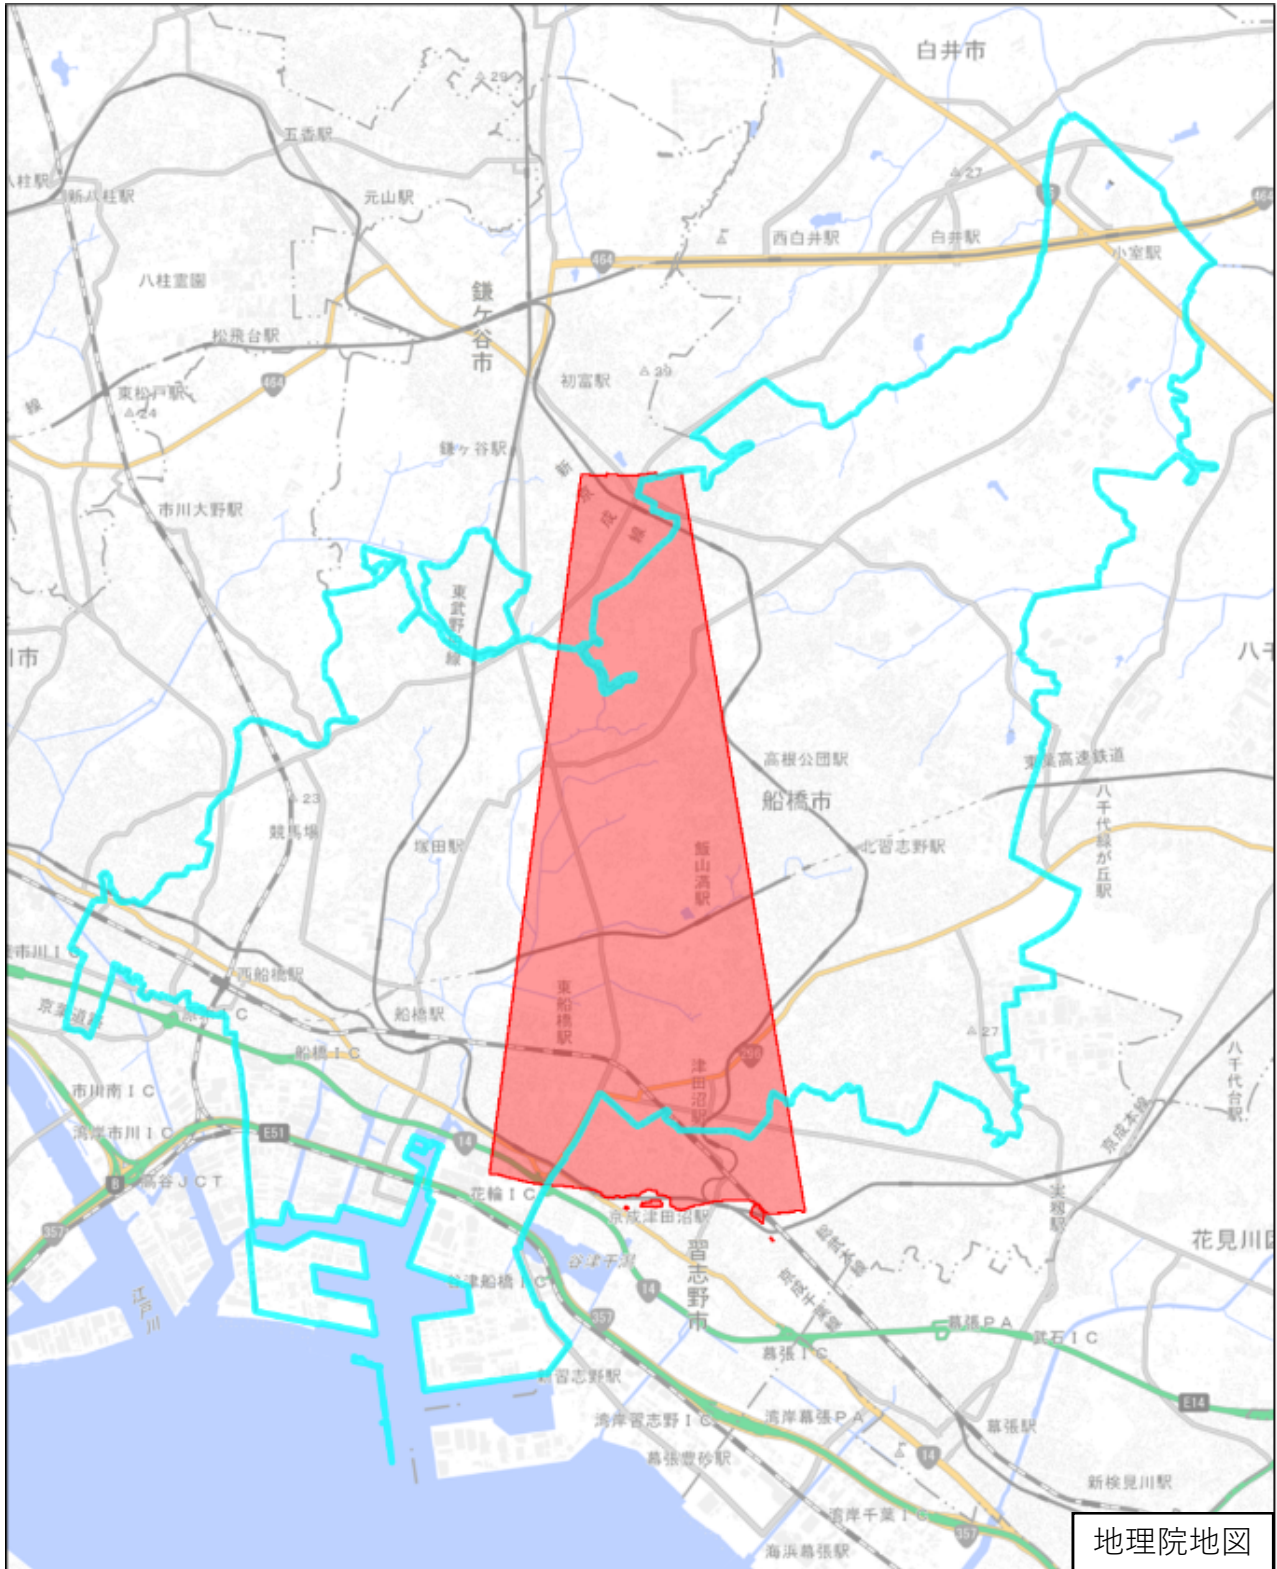

# 船橋市

この図面は、地理院地図（令和7年2月時点）を基に作成しています。  
また、区域を示す箇所には、データ作成上の誤差が含まれます。  
なお、区域を示す箇所内の水上部分は、区域に含まれません。

対象区域