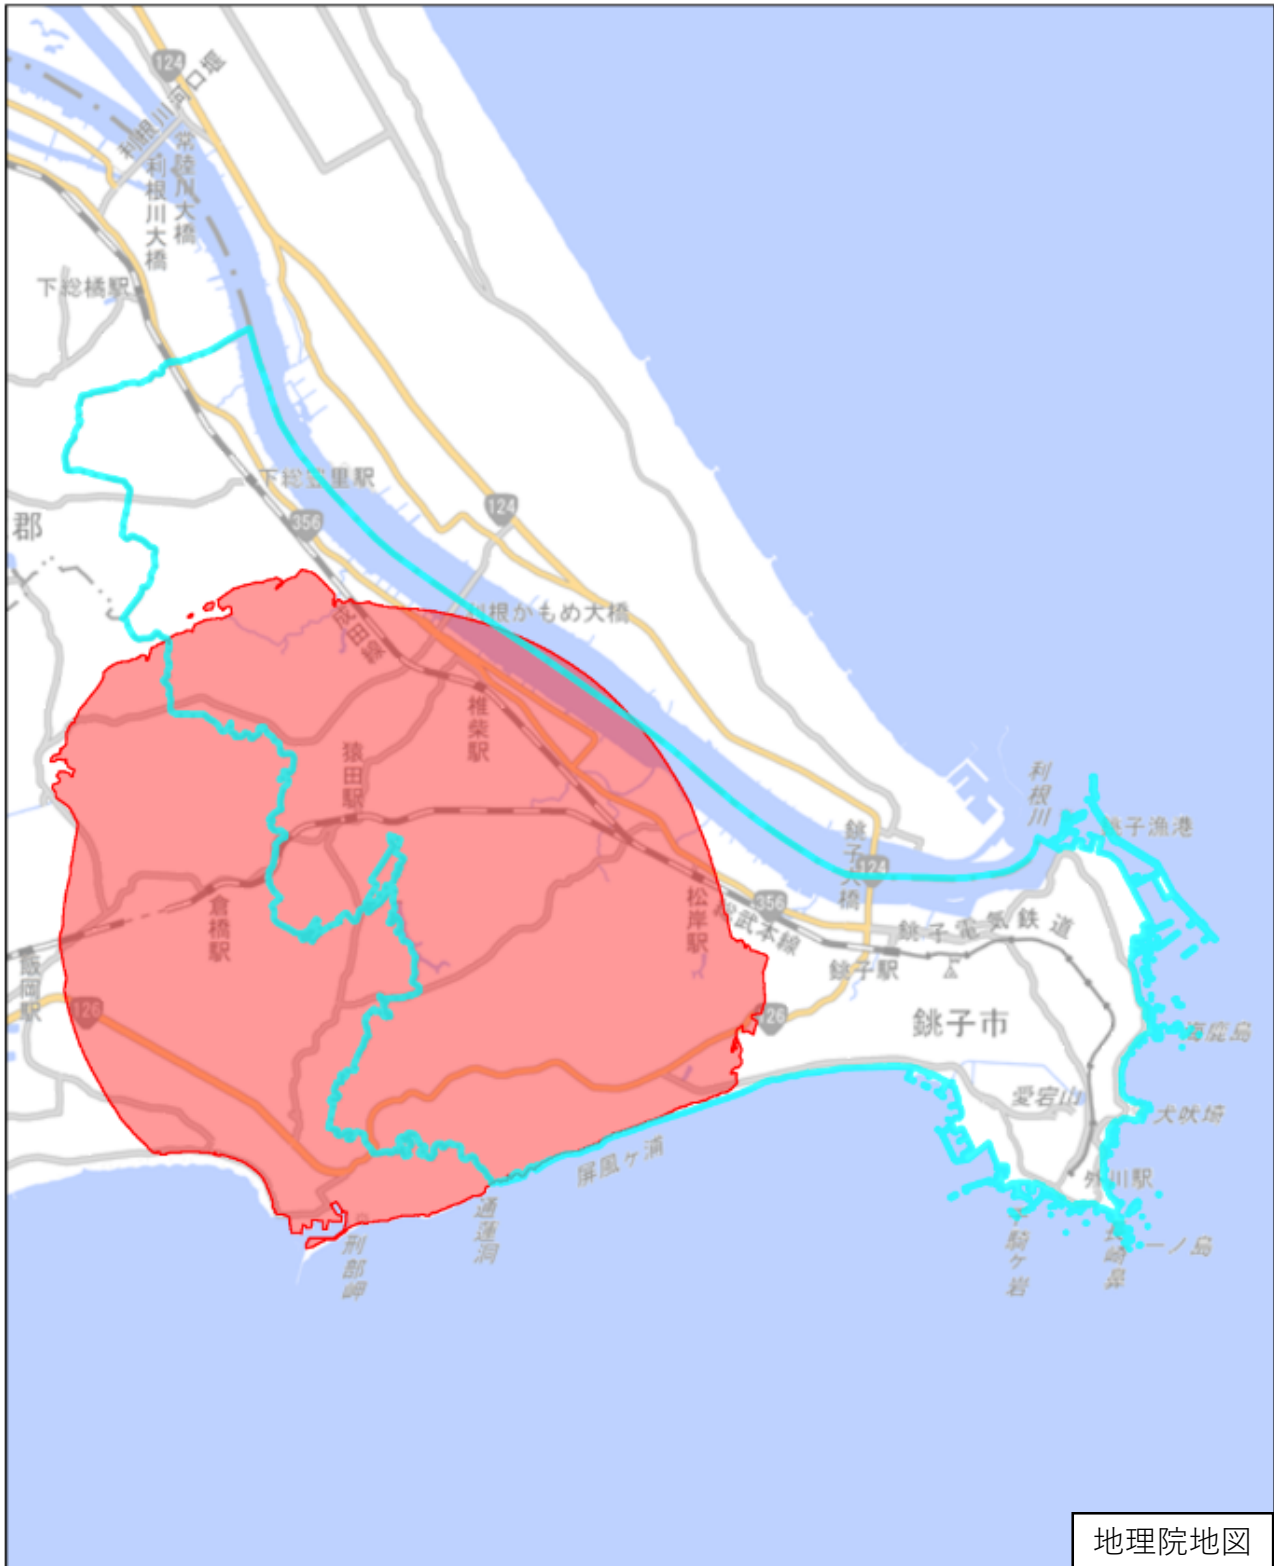

# 銚子市

この図面は、地理院地図（令和7年2月時点）を基に作成しています。  
また、区域を示す箇所には、データ作成上の誤差が含まれます。  
なお、区域を示す箇所内の水上部分は、区域に含まれません。

対象区域