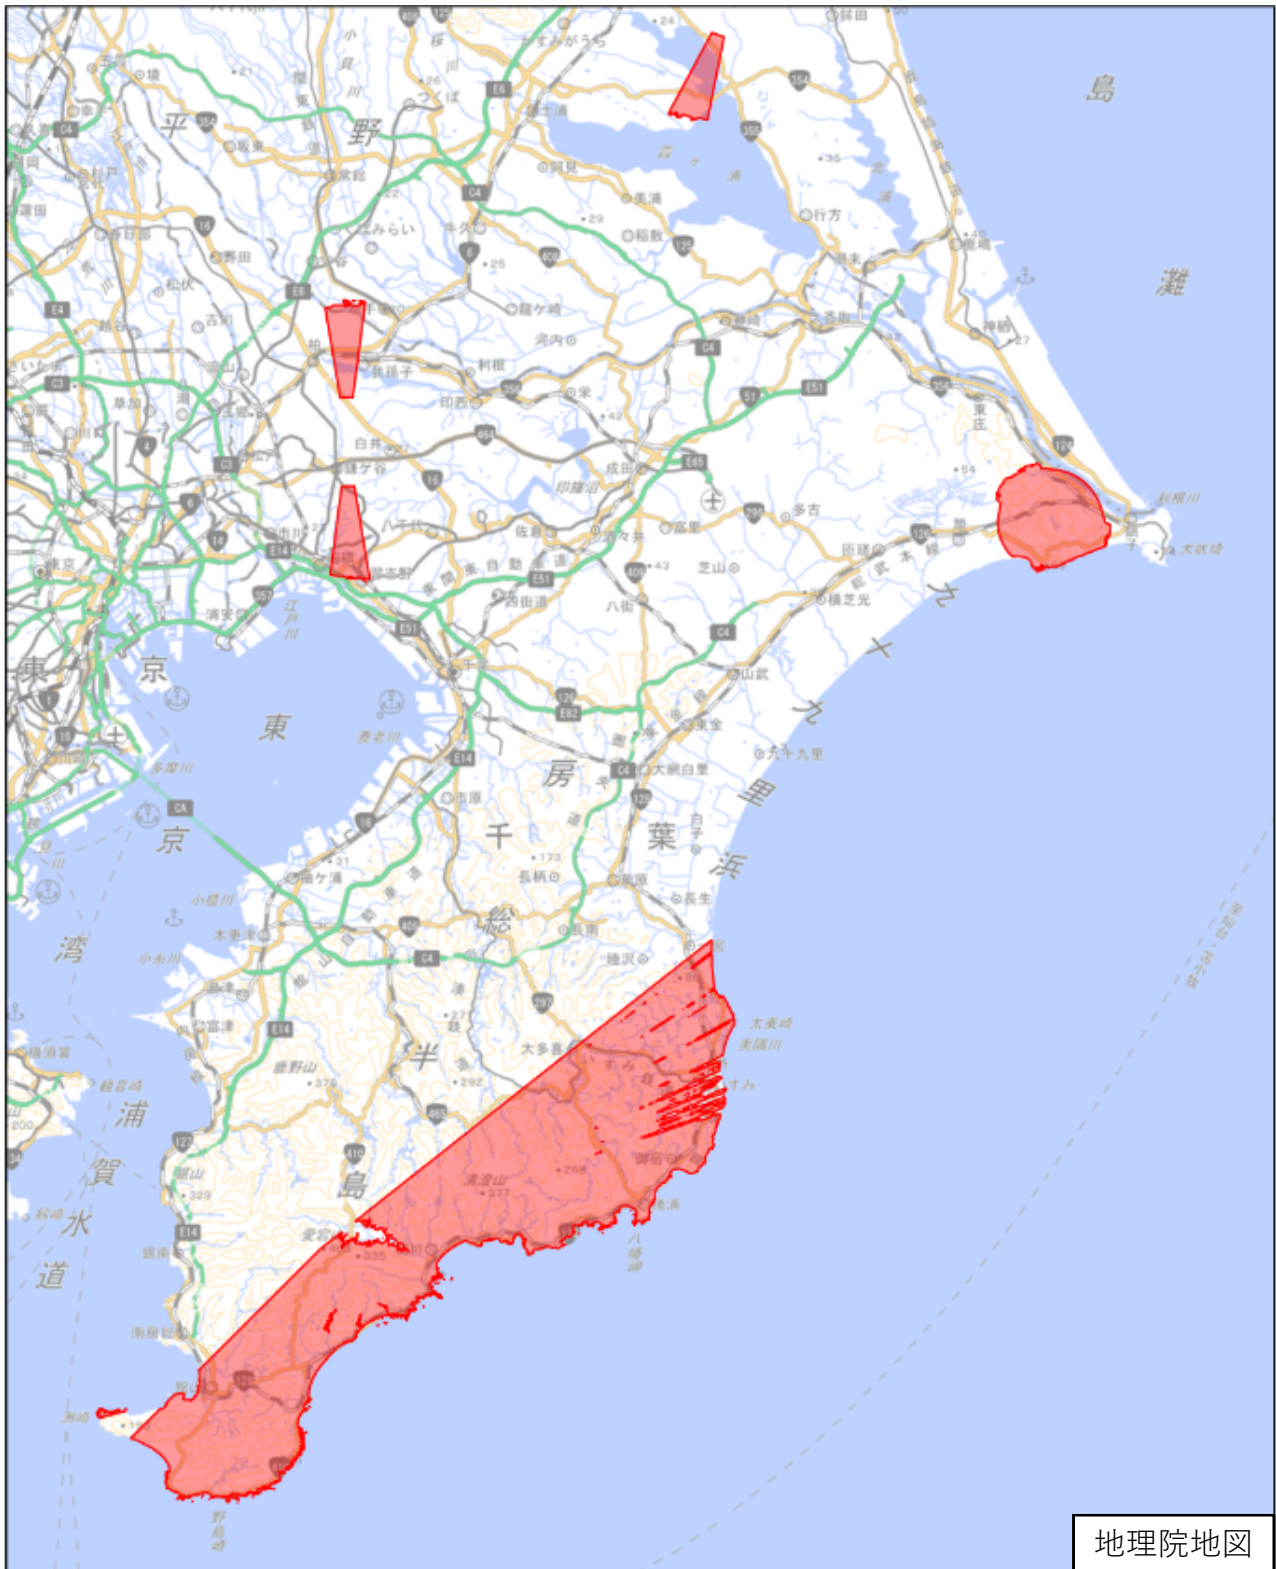

# 千葉県

この図面は、地理院地図（令和7年2月時点）を基に作成しています。  
また、区域を示す箇所には、データ作成上の誤差が含まれます。  
なお、区域を示す箇所内の水上部分は、区域に含まれません。

対象区域