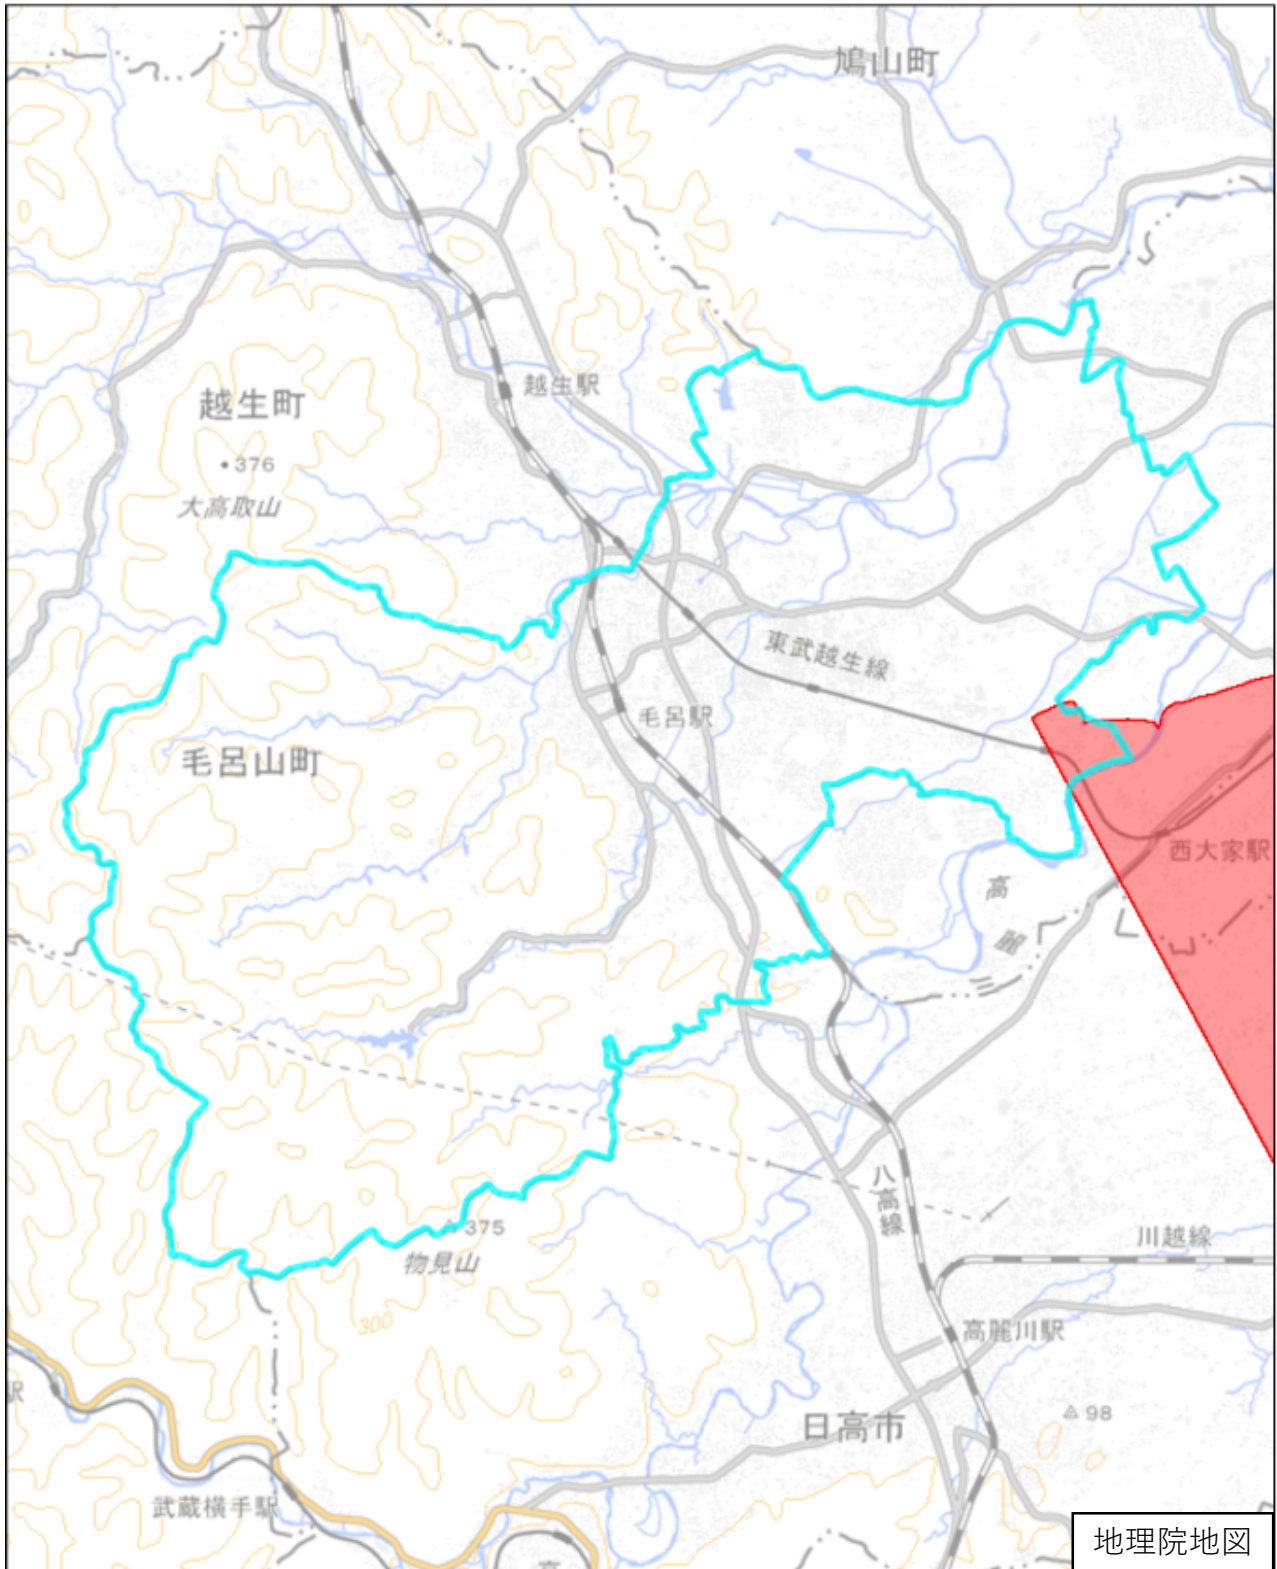

入間郡毛呂山町

この図面は、地理院地図（令和7年2月時点）を基に作成しています。
また、区域を示す箇所には、データ作成上の誤差が含まれます。
なお、区域を示す箇所内の水上部分は、区域に含まれません。

対象区域