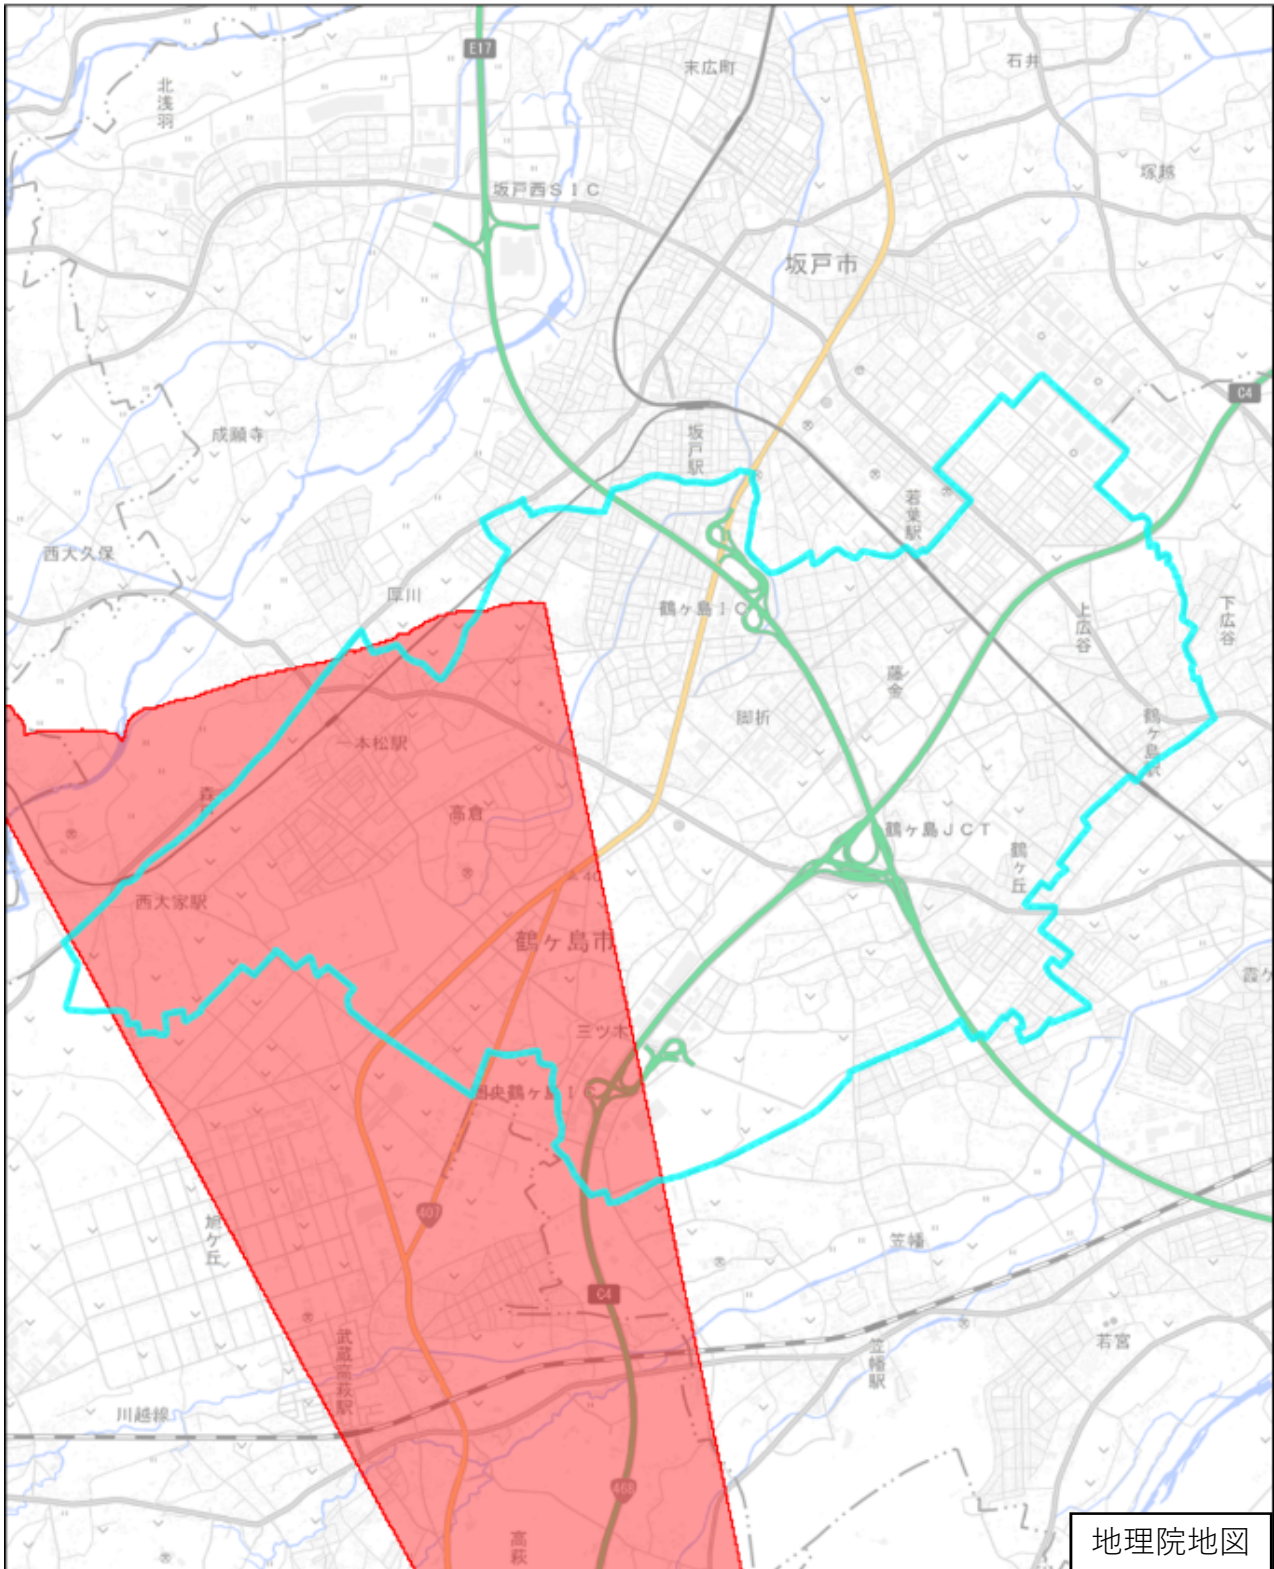

鶴ヶ島市

この図面は、地理院地図（令和7年2月時点）を基に作成しています。
また、区域を示す箇所には、データ作成上の誤差が含まれます。
なお、区域を示す箇所内の水上部分は、区域に含まれません。

対象区域