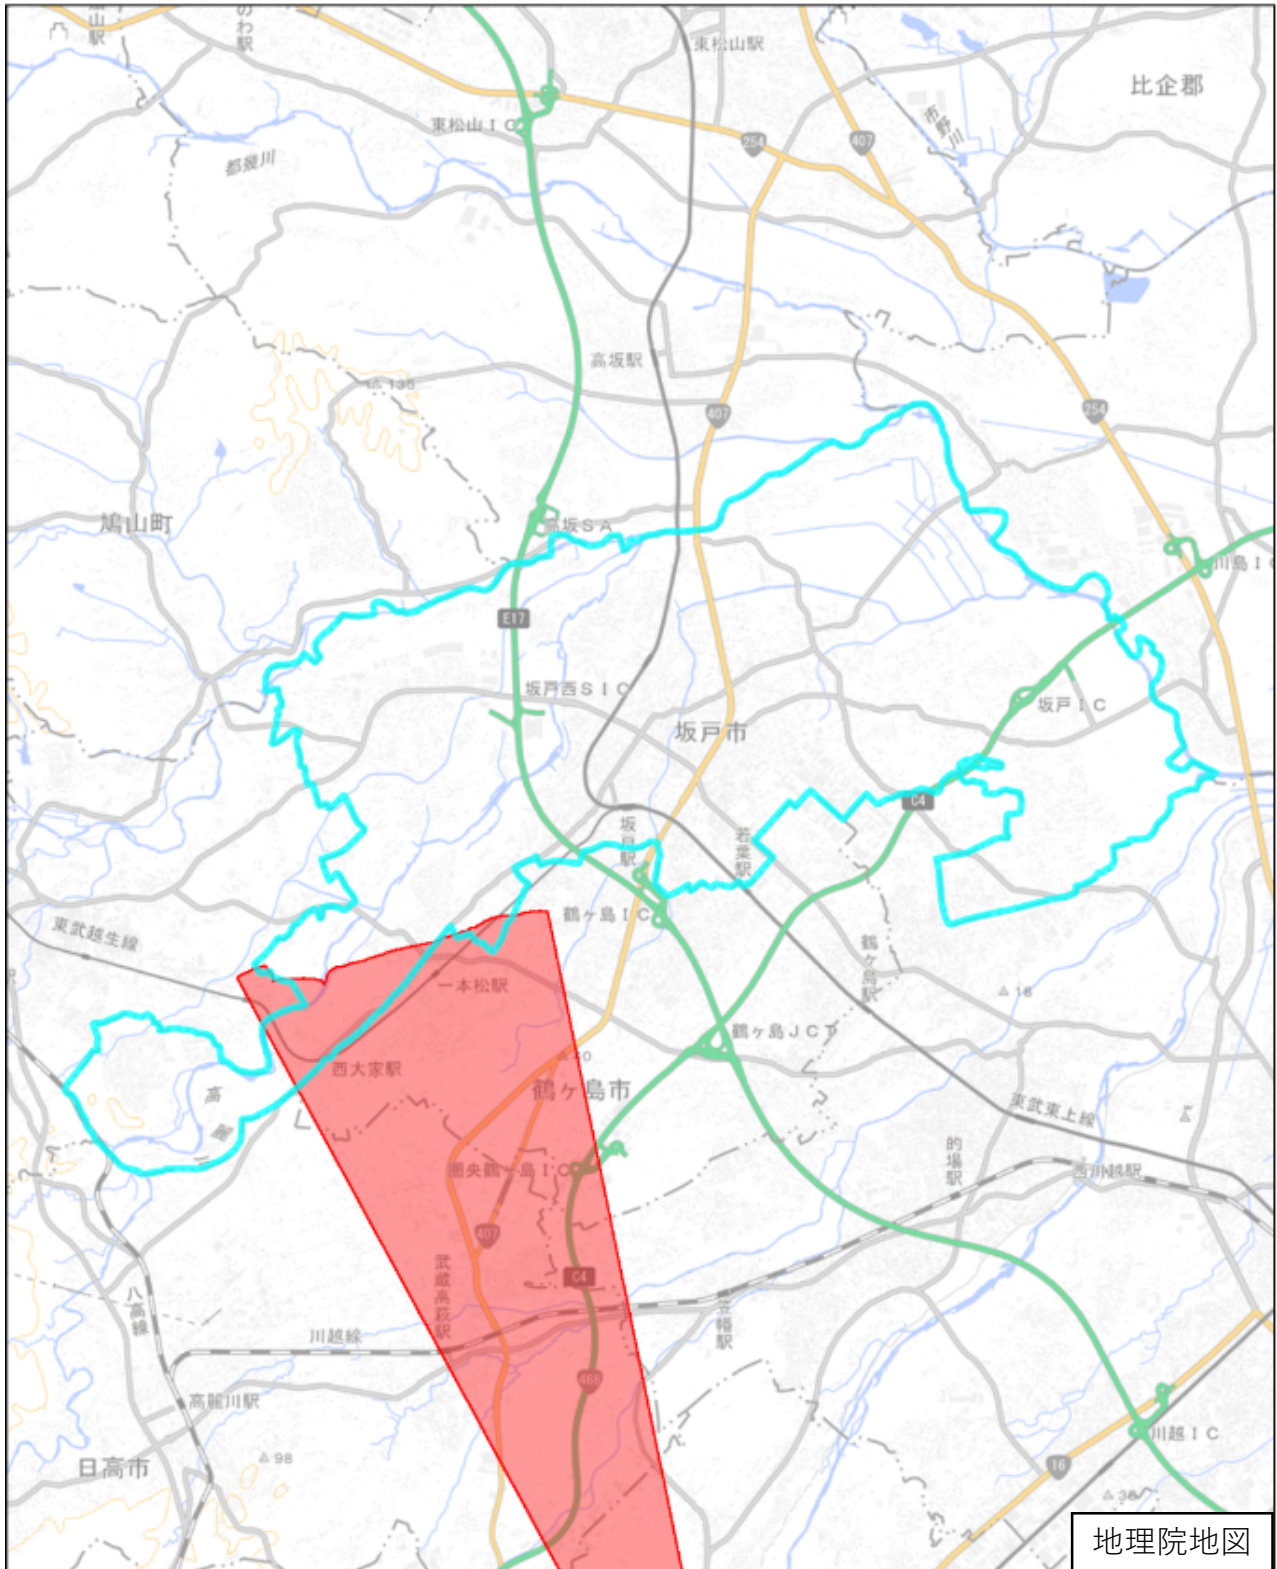

坂戸市

地理院地図

この図面は、地理院地図（令和7年2月時点）を基に作成しています。
また、区域を示す箇所には、データ作成上の誤差が含まれます。
なお、区域を示す箇所内の水上部分は、区域に含まれません。

対象区域