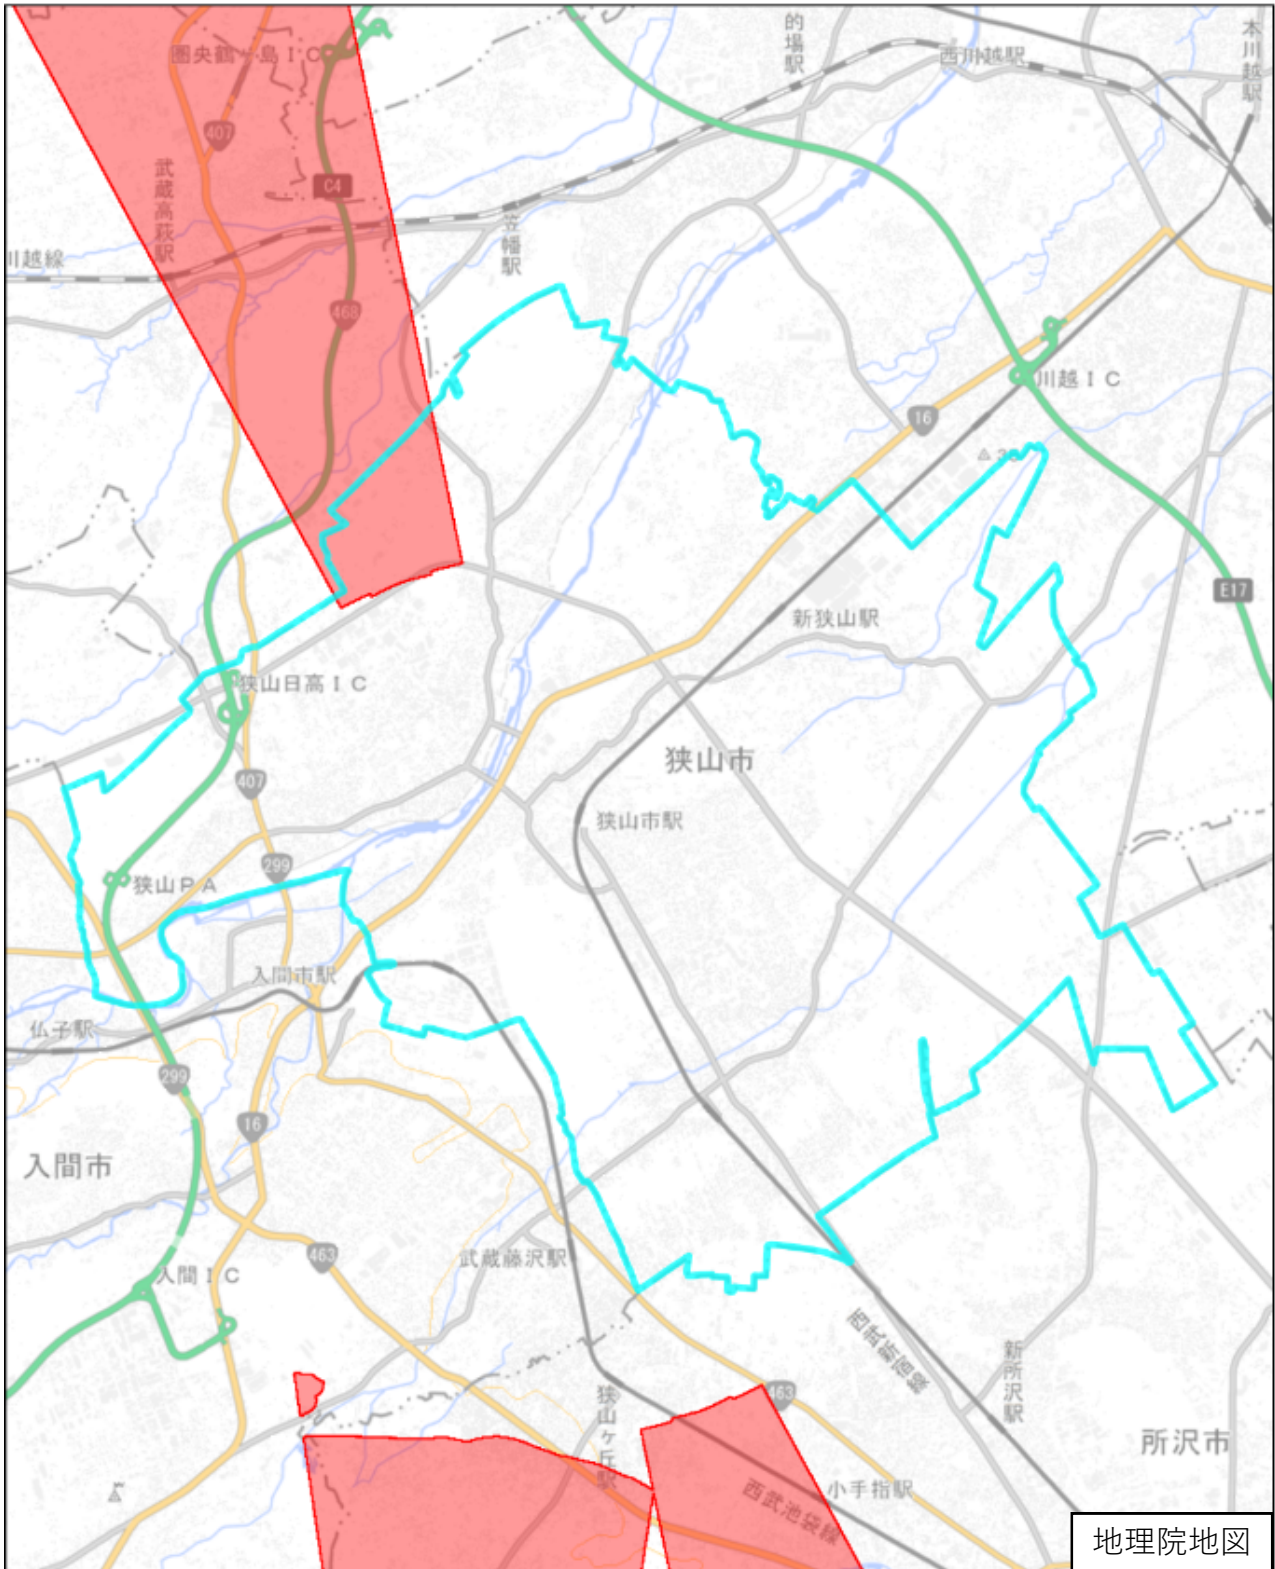

狭山市

この図面は、地理院地図（令和7年2月時点）を基に作成しています。
また、区域を示す箇所には、データ作成上の誤差が含まれます。
なお、区域を示す箇所内の水上部分は、区域に含まれません。

対象区域