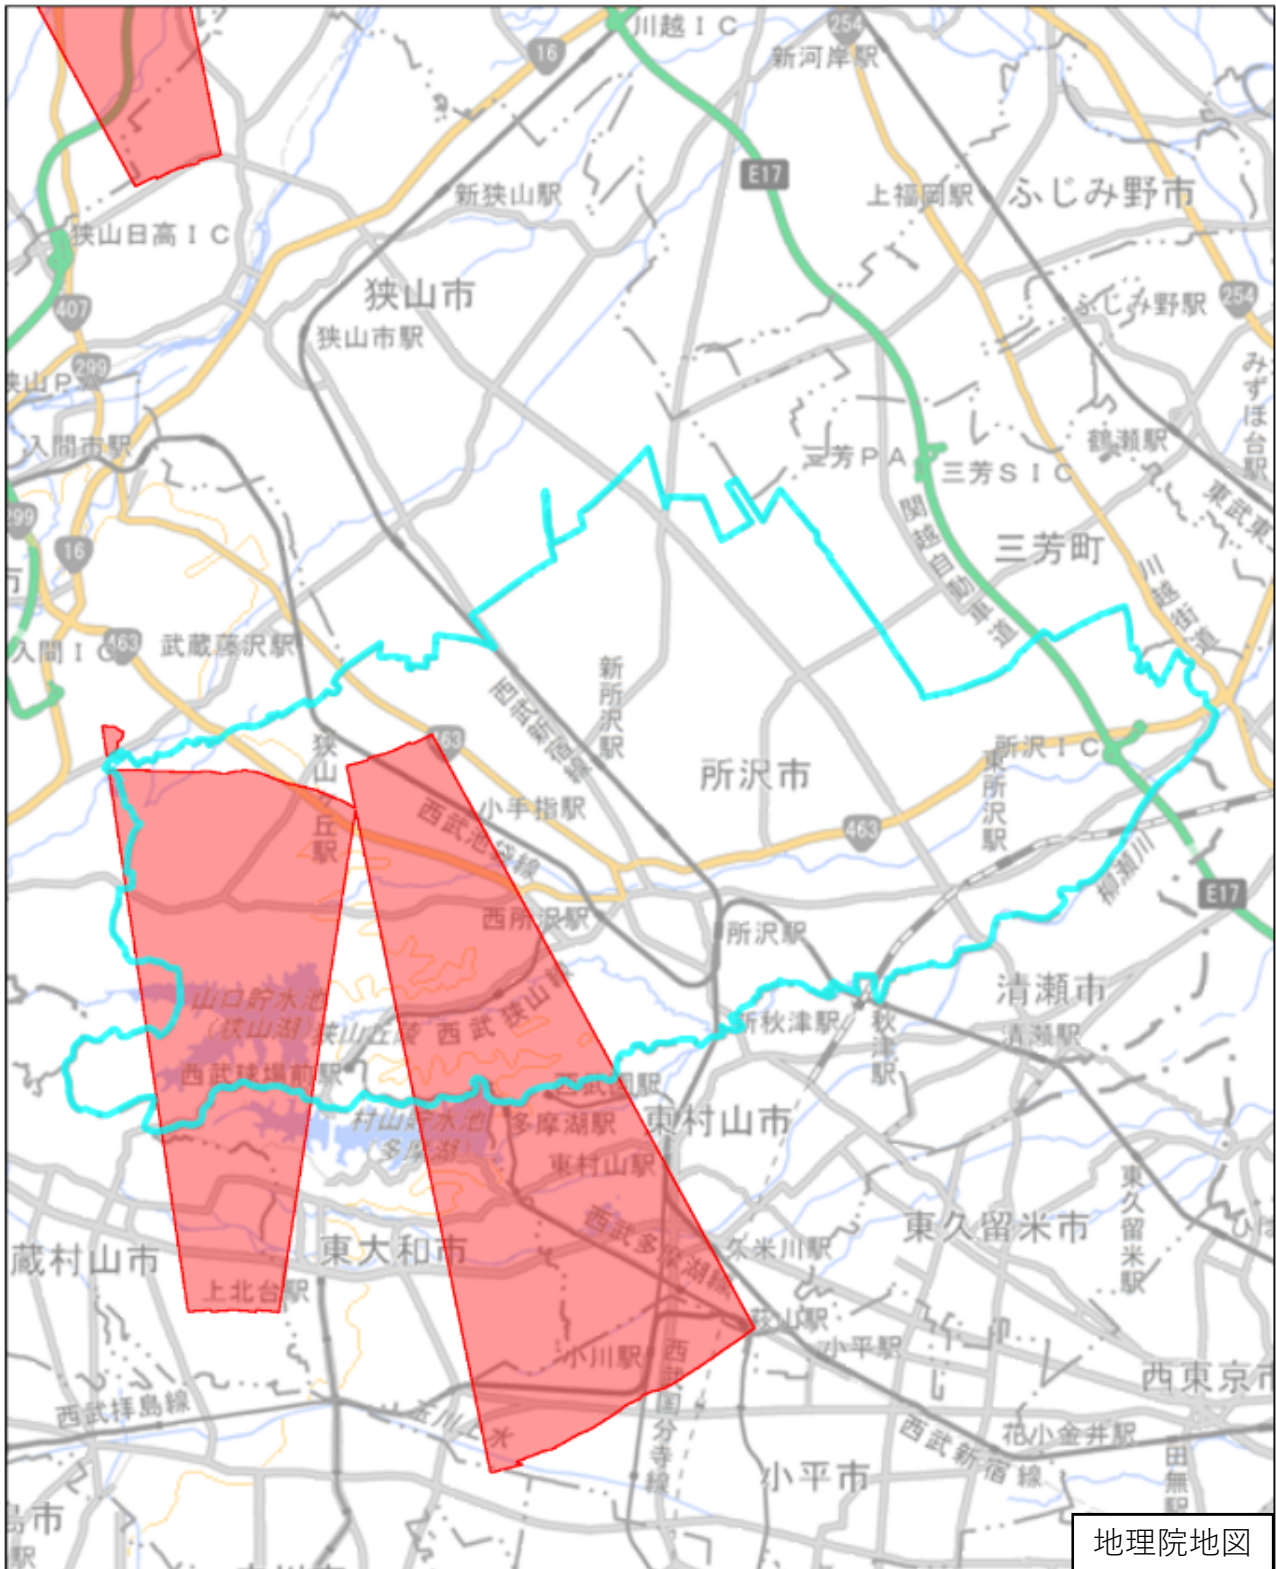

所沢市

この図面は、地理院地図（令和7年2月時点）を基に作成しています。
また、区域を示す箇所には、データ作成上の誤差が含まれます。
なお、区域を示す箇所内の水上部分は、区域に含まれません。

対象区域