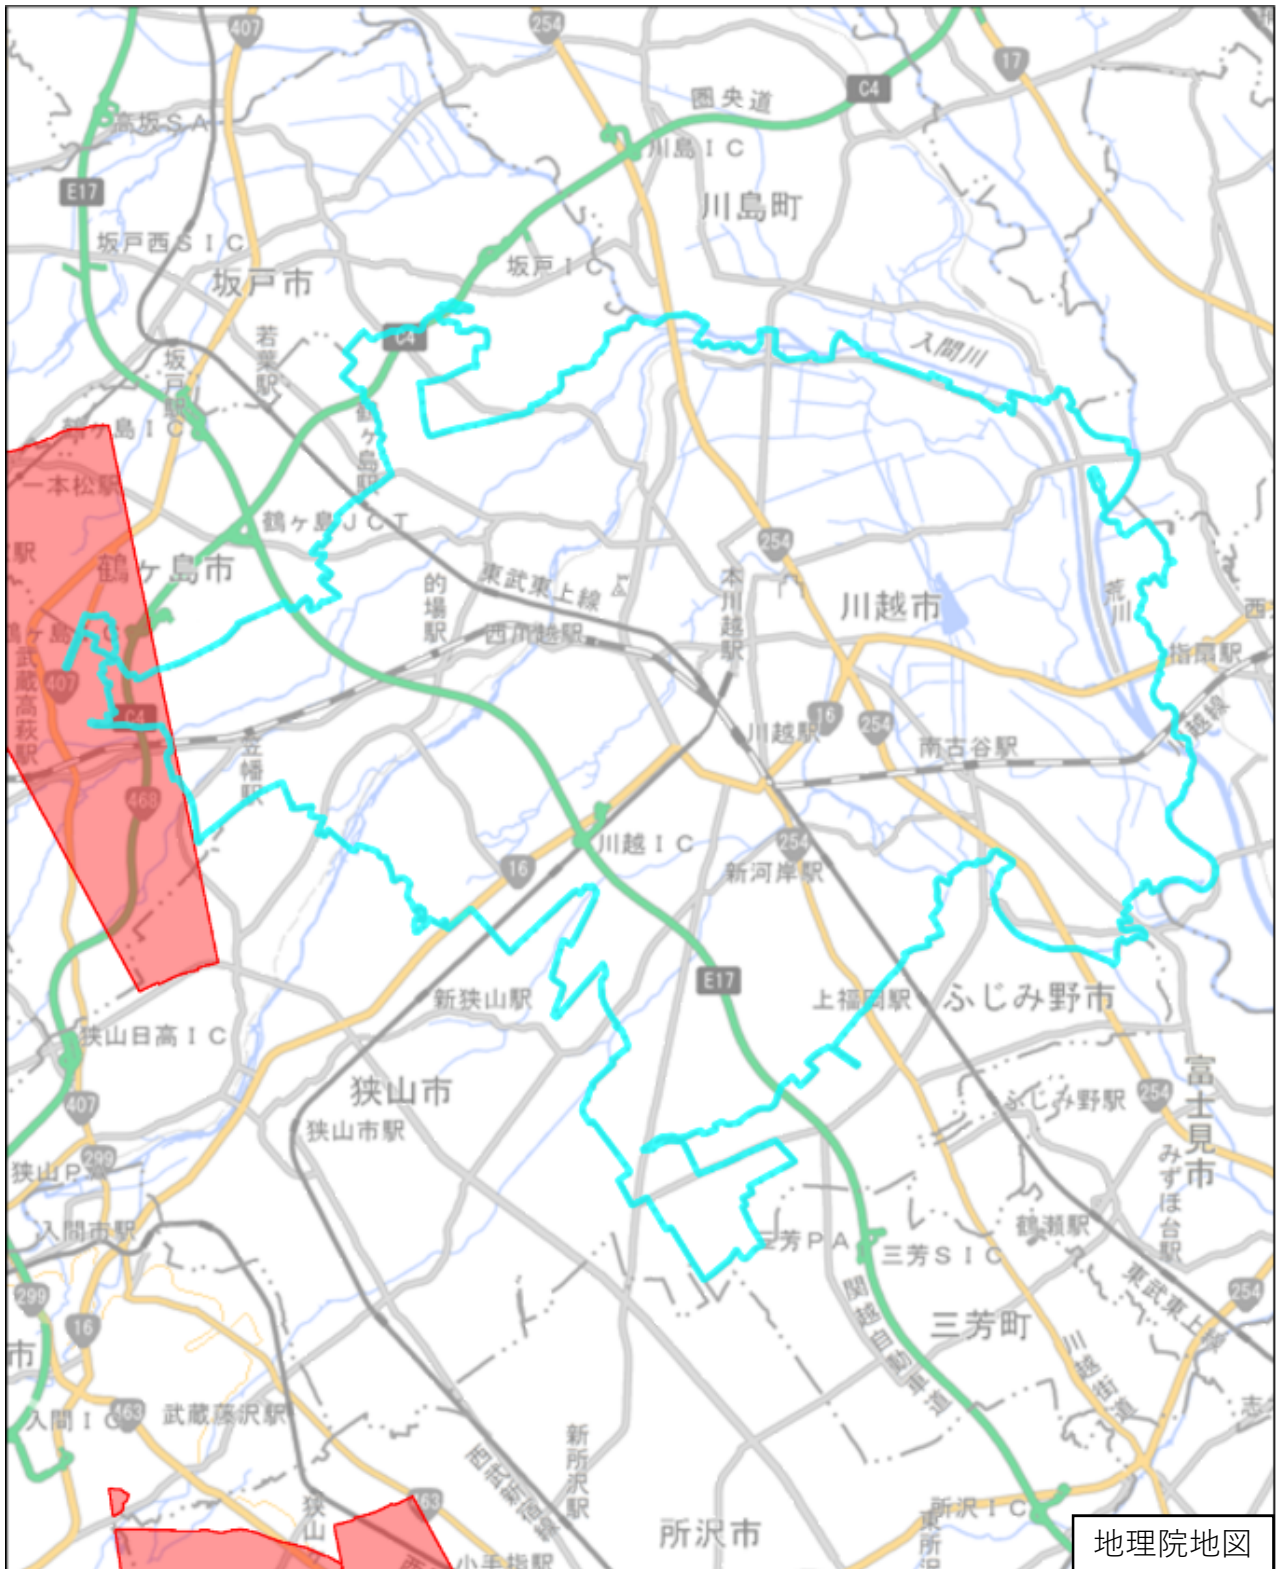

川越市

この図面は、地理院地図（令和7年2月時点）を基に作成しています。
また、区域を示す箇所には、データ作成上の誤差が含まれます。
なお、区域を示す箇所内の水上部分は、区域に含まれません。

対象区域