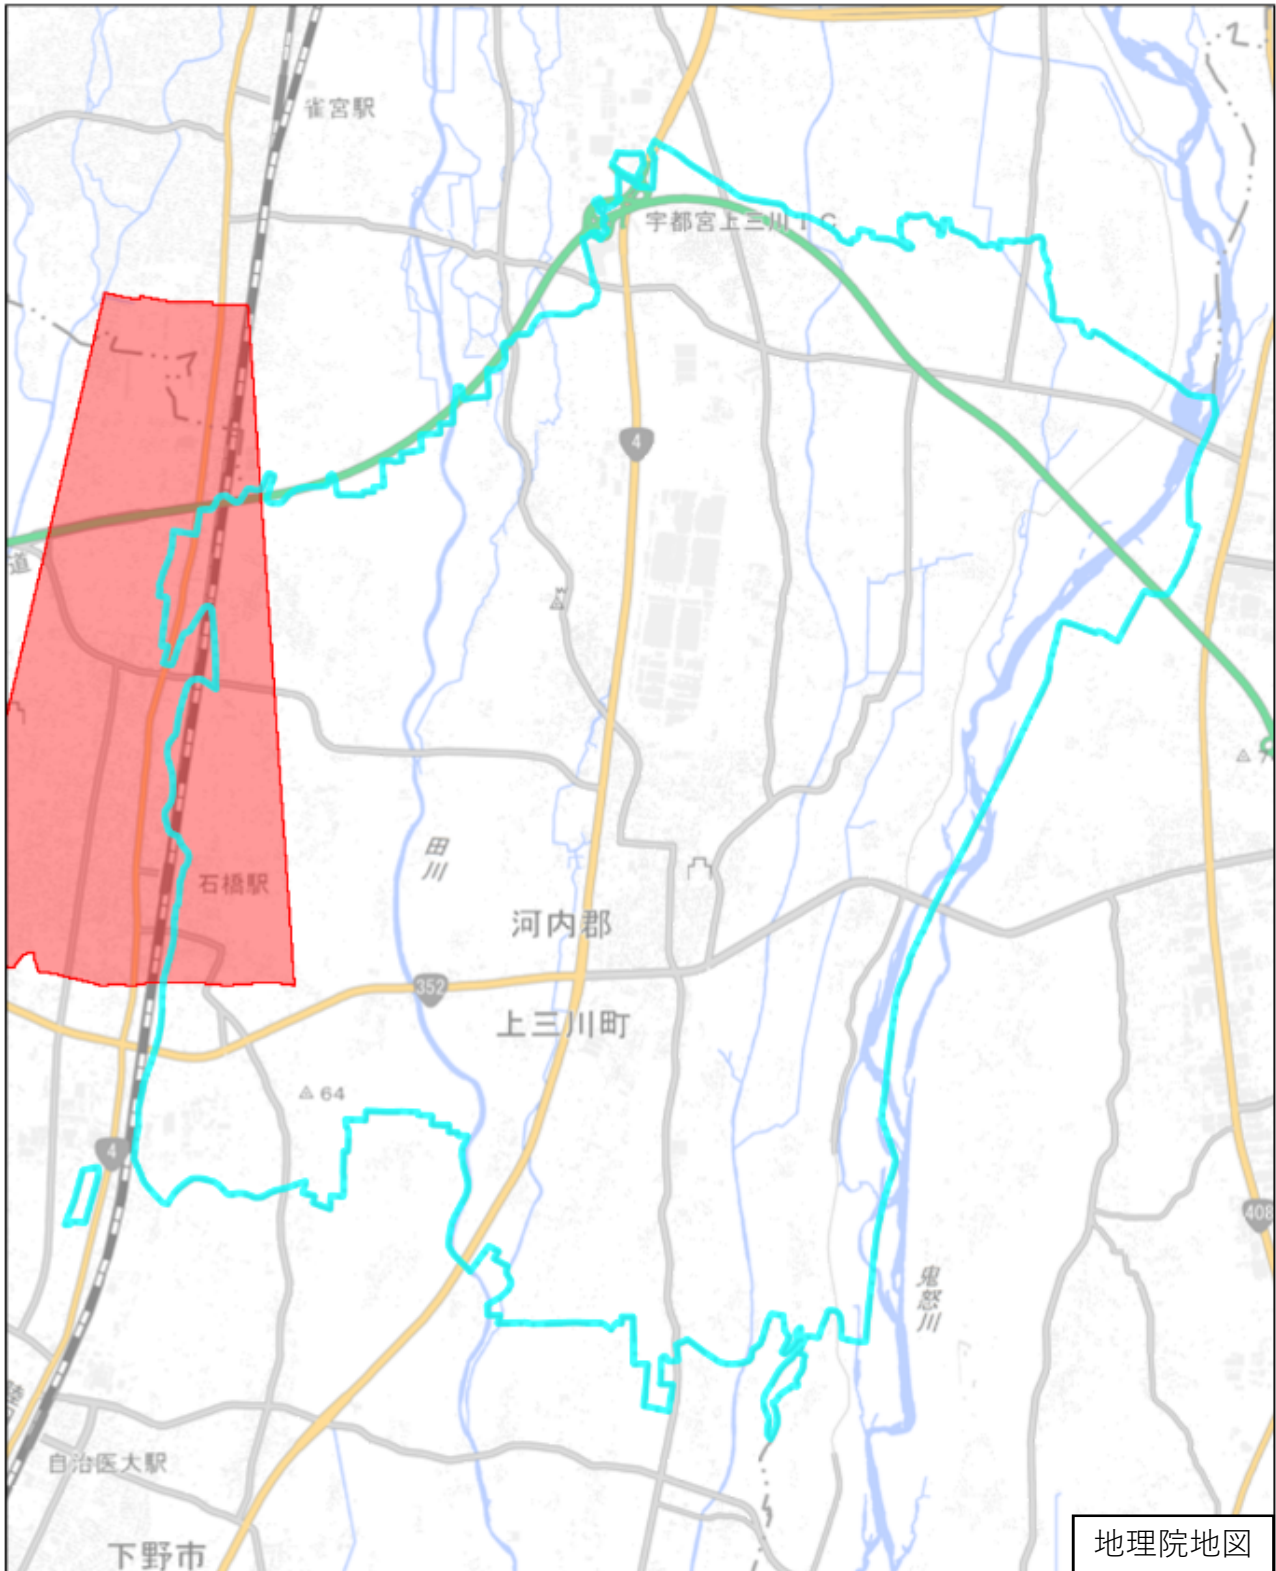

河内郡上三川町

この図面は、地理院地図（令和7年2月時点）を基に作成しています。また、区域を示す箇所には、データ作成上の誤差が含まれます。なお、区域を示す箇所内の水上部分は、区域に含まれません。

対象区域