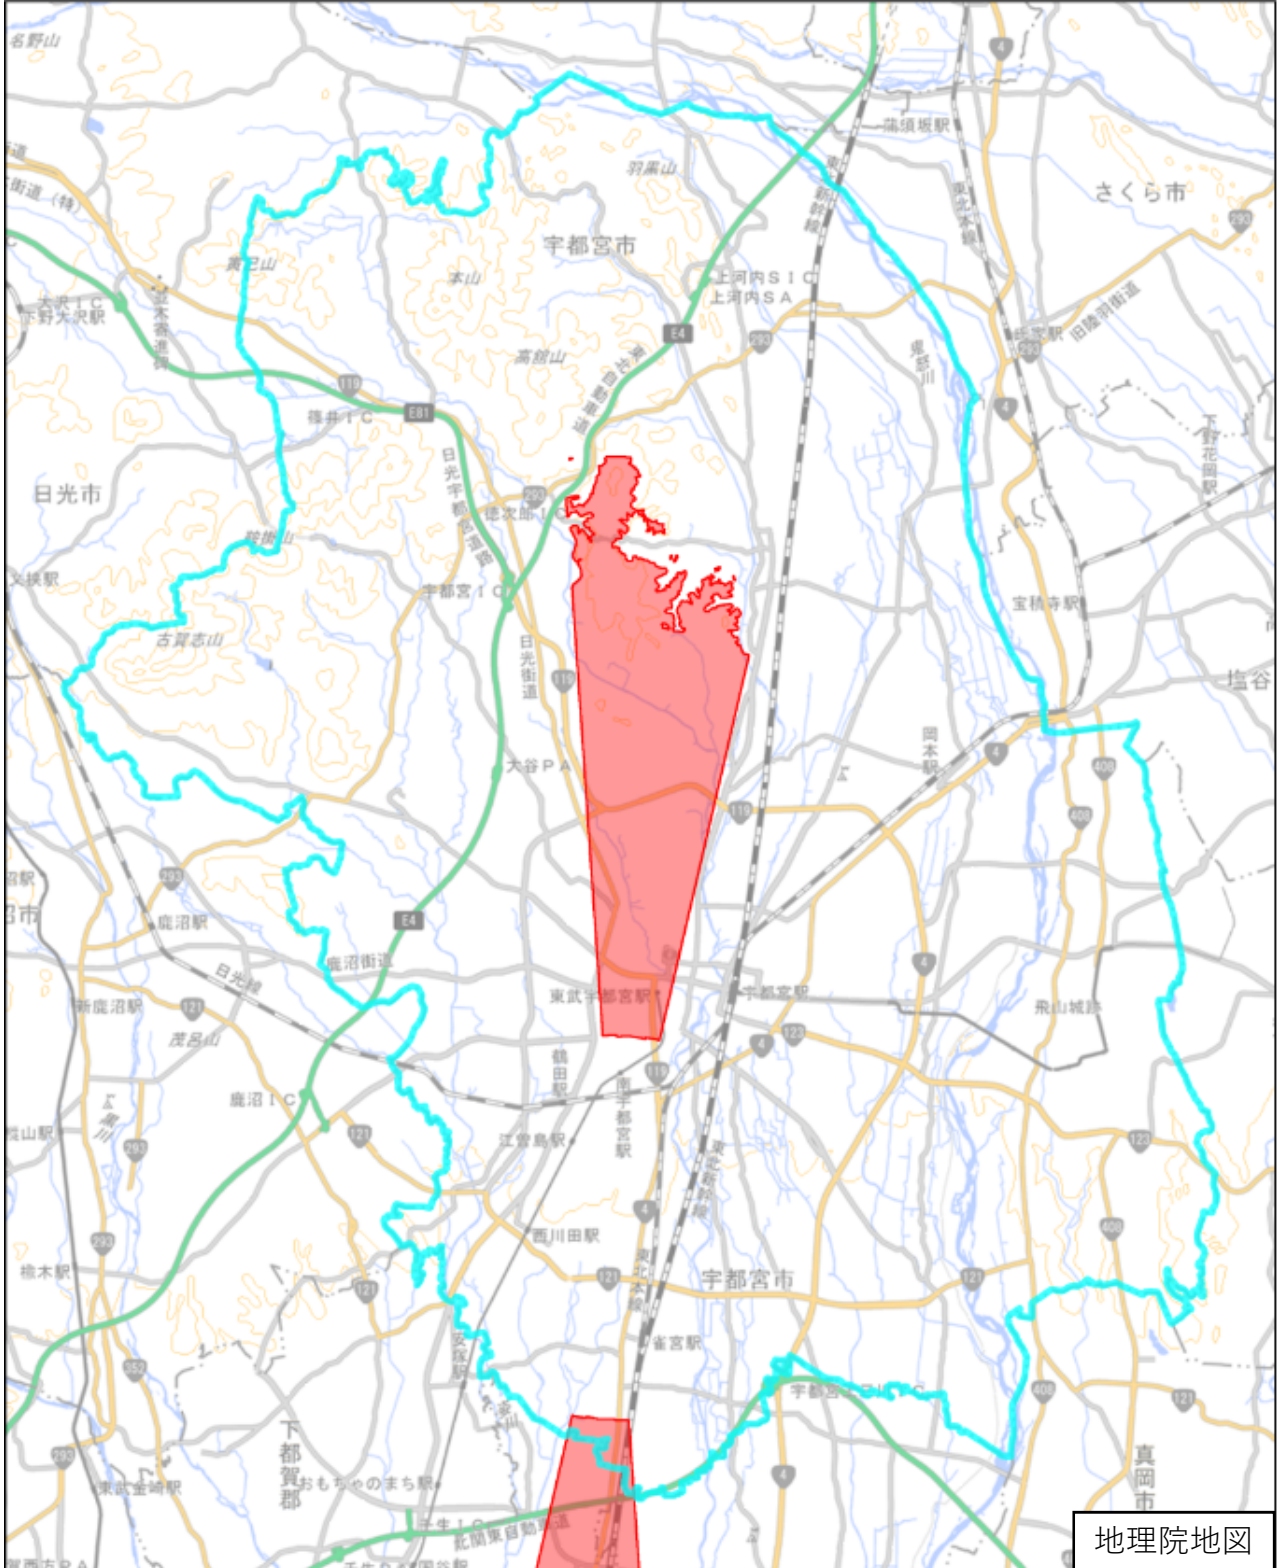

宇都宮市

この図面は、地理院地図（令和7年2月時点）を基に作成しています。
また、区域を示す箇所には、データ作成上の誤差が含まれます。
なお、区域を示す箇所内の水上部分は、区域に含まれません。

対象区域