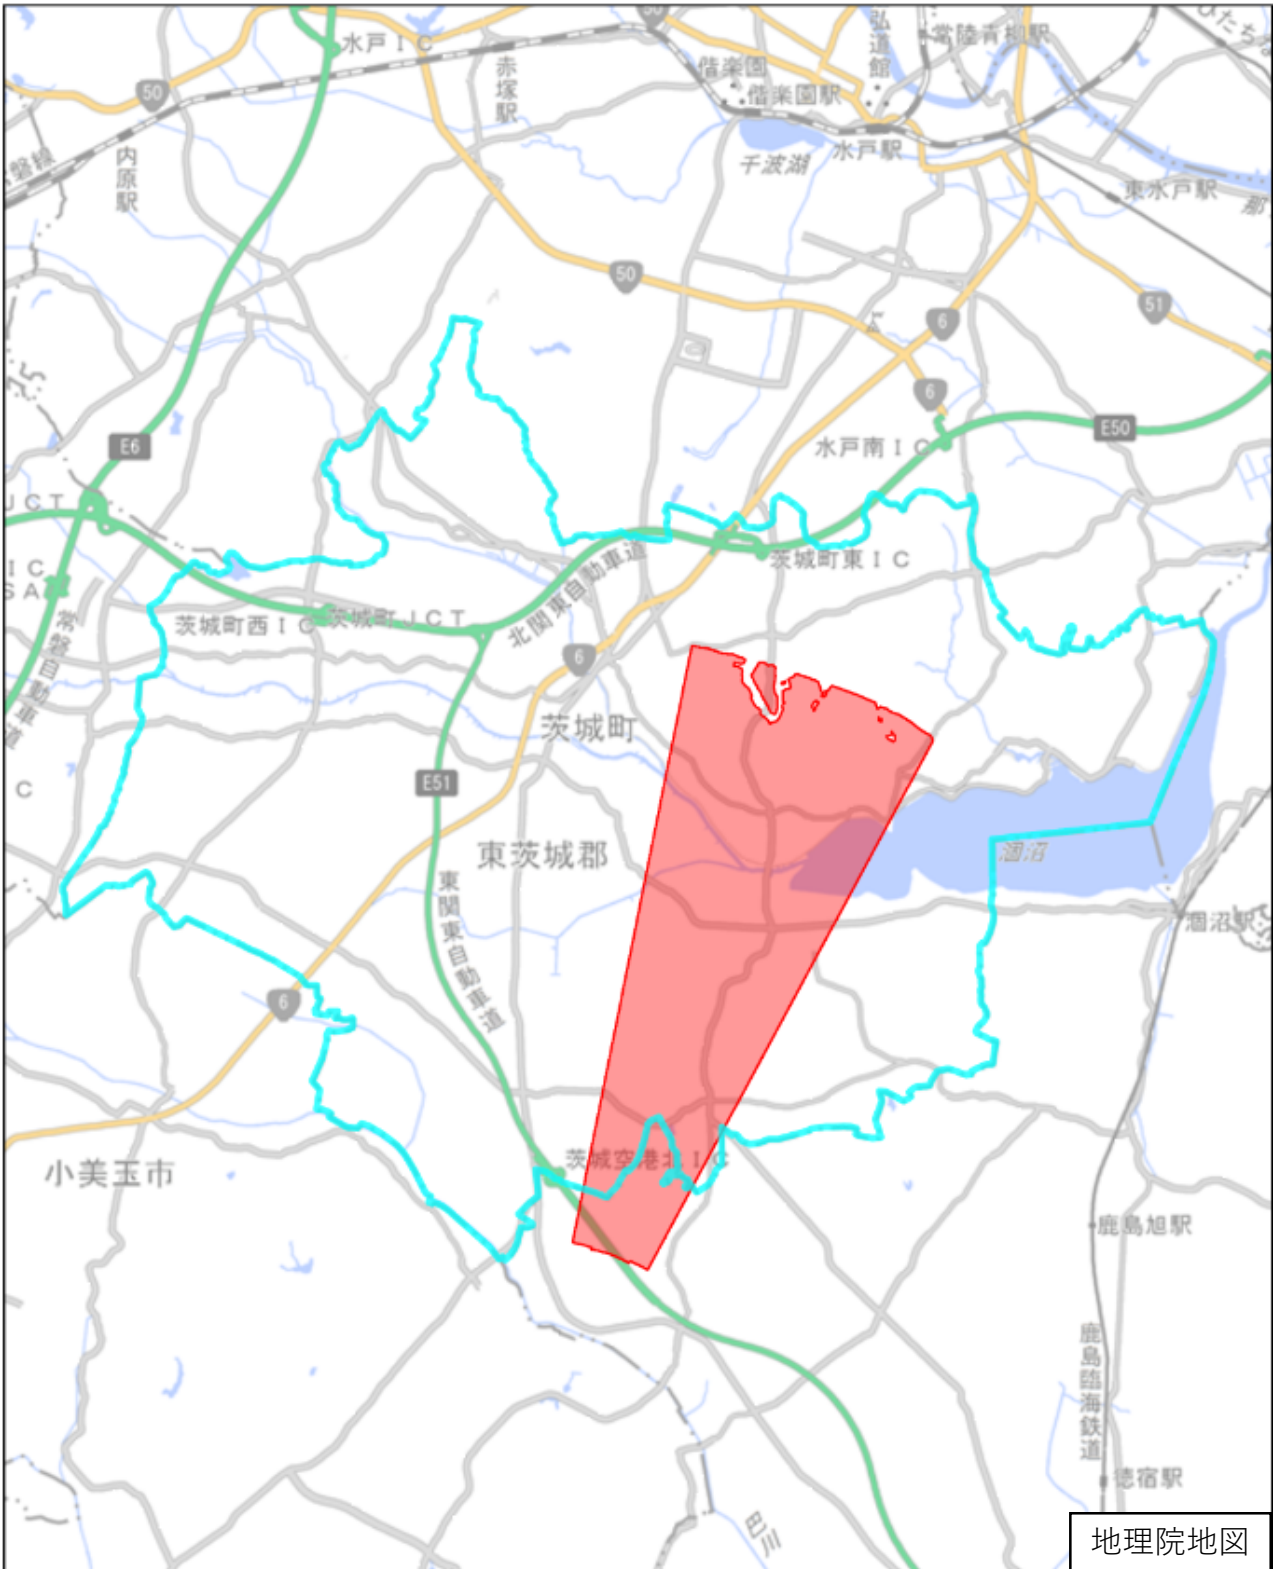

東茨城郡茨城町

地理院地図

この図面は、地理院地図（令和7年2月時点）を基に作成しています。
また、区域を示す箇所には、データ作成上の誤差が含まれます。
なお、区域を示す箇所内の水上部分は、区域に含まれません。

対象区域