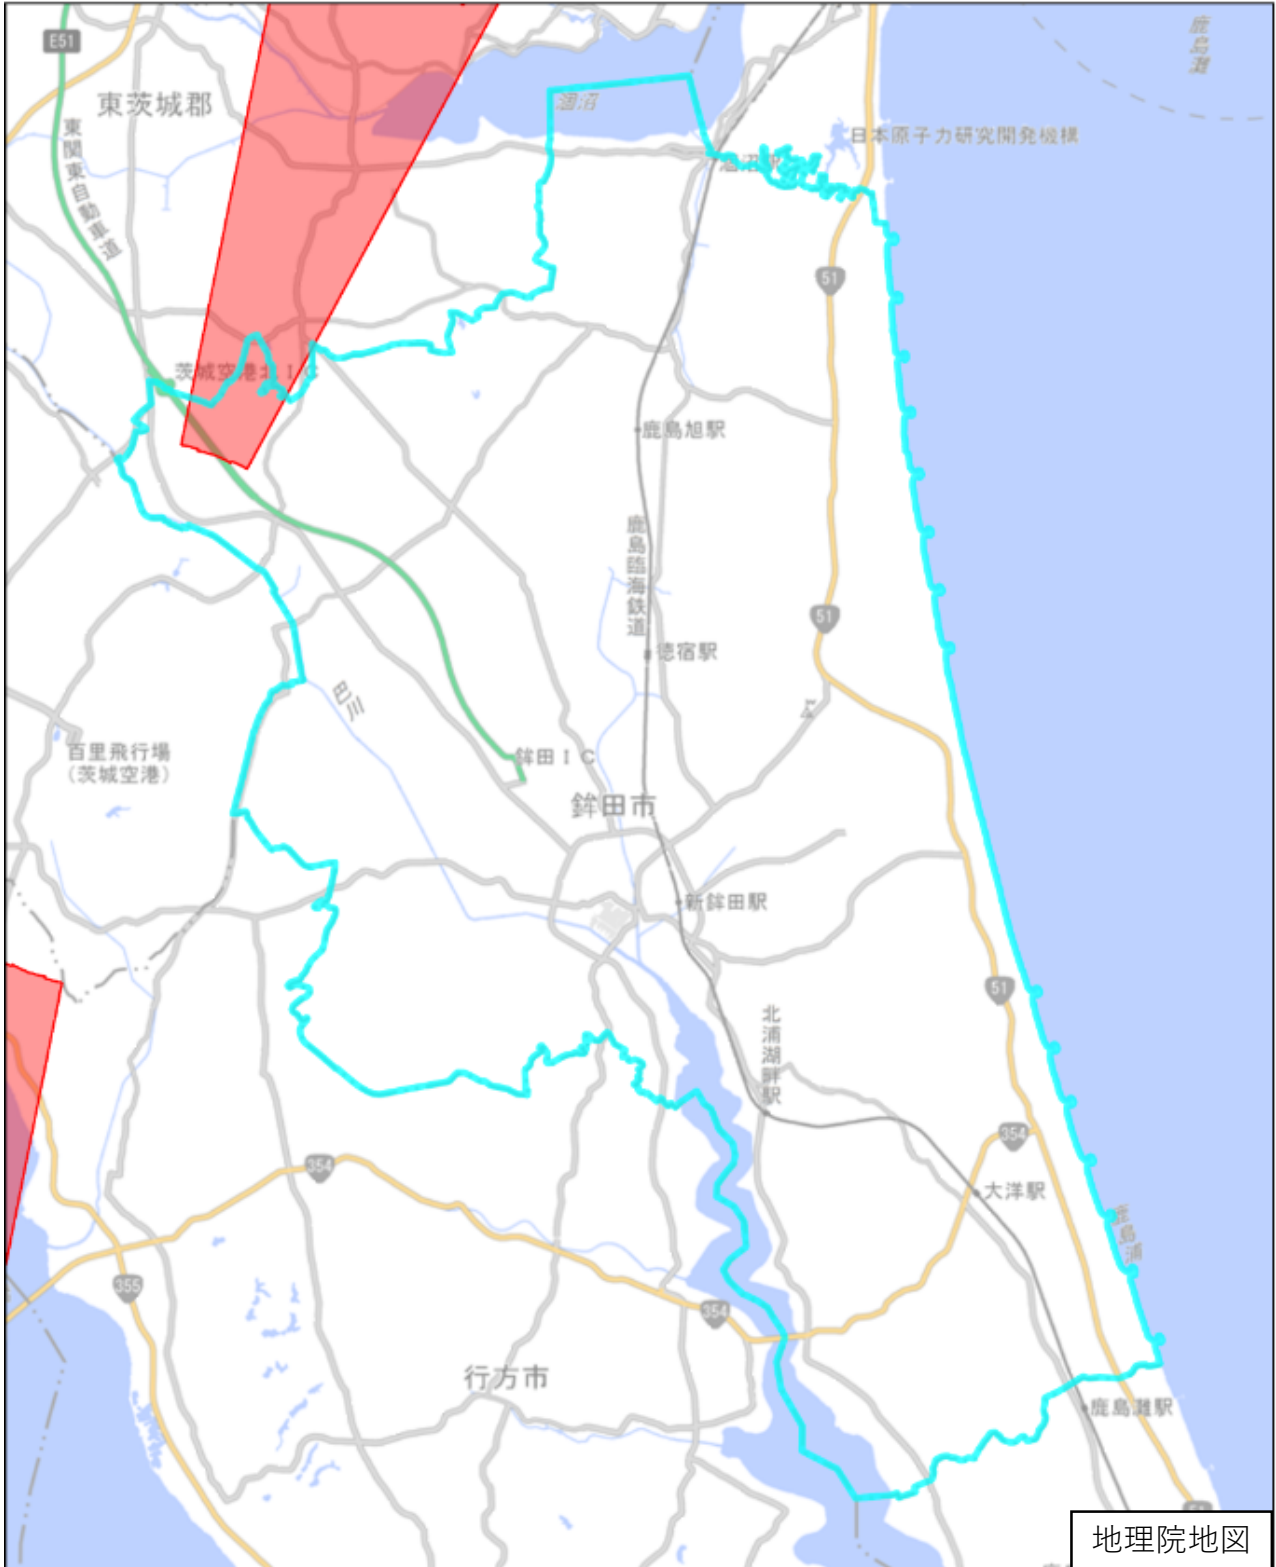

銚田市

地理院地図

この図面は、地理院地図（令和7年2月時点）を基に作成しています。
また、区域を示す箇所には、データ作成上の誤差が含まれます。
なお、区域を示す箇所内の水上部分は、区域に含まれません。

対象区域