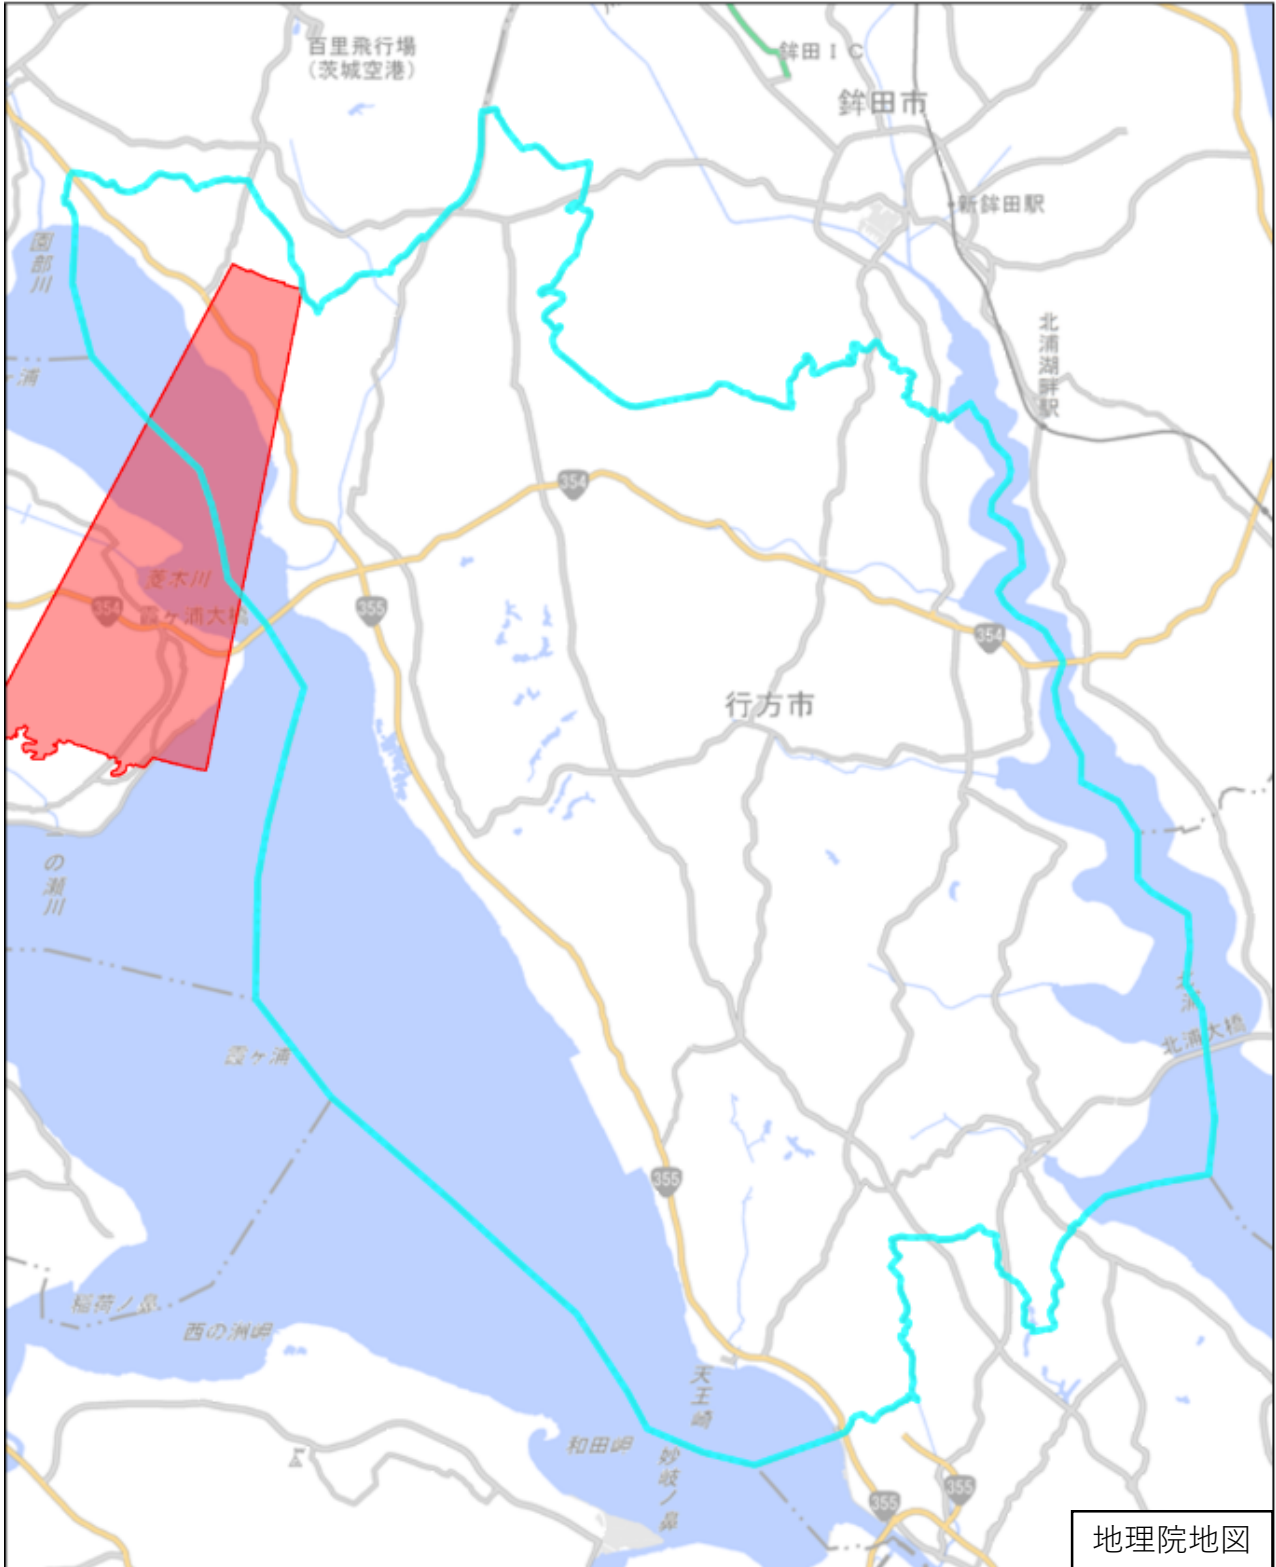

行方市

この図面は、地理院地図（令和 7 年 2 月時点）を基に作成しています。
また、区域を示す箇所には、データ作成上の誤差が含まれます。
なお、区域を示す箇所内の水上部分は、区域に含まれません。

対象区域