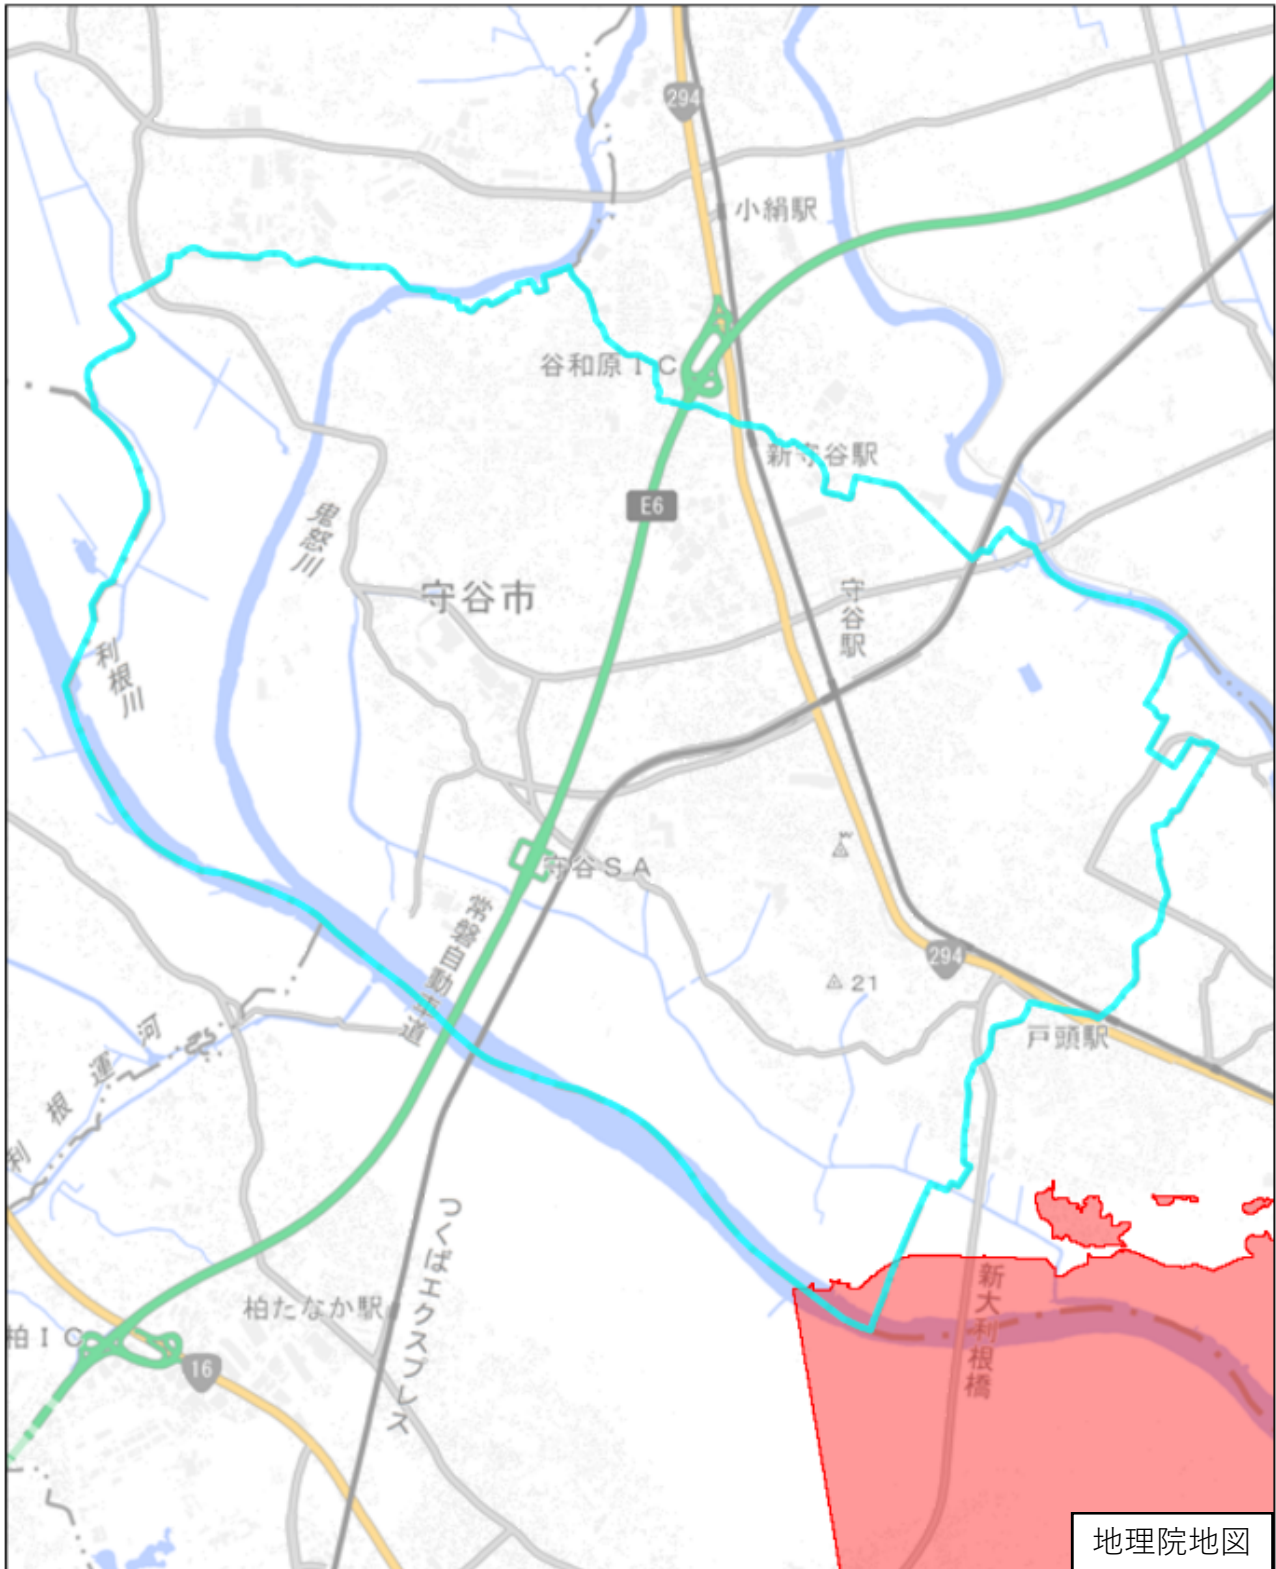

守谷市

この図面は、地理院地図（令和7年2月時点）を基に作成しています。
また、区域を示す箇所には、データ作成上の誤差が含まれます。
なお、区域を示す箇所内の水上部分は、区域に含まれません。

対象区域