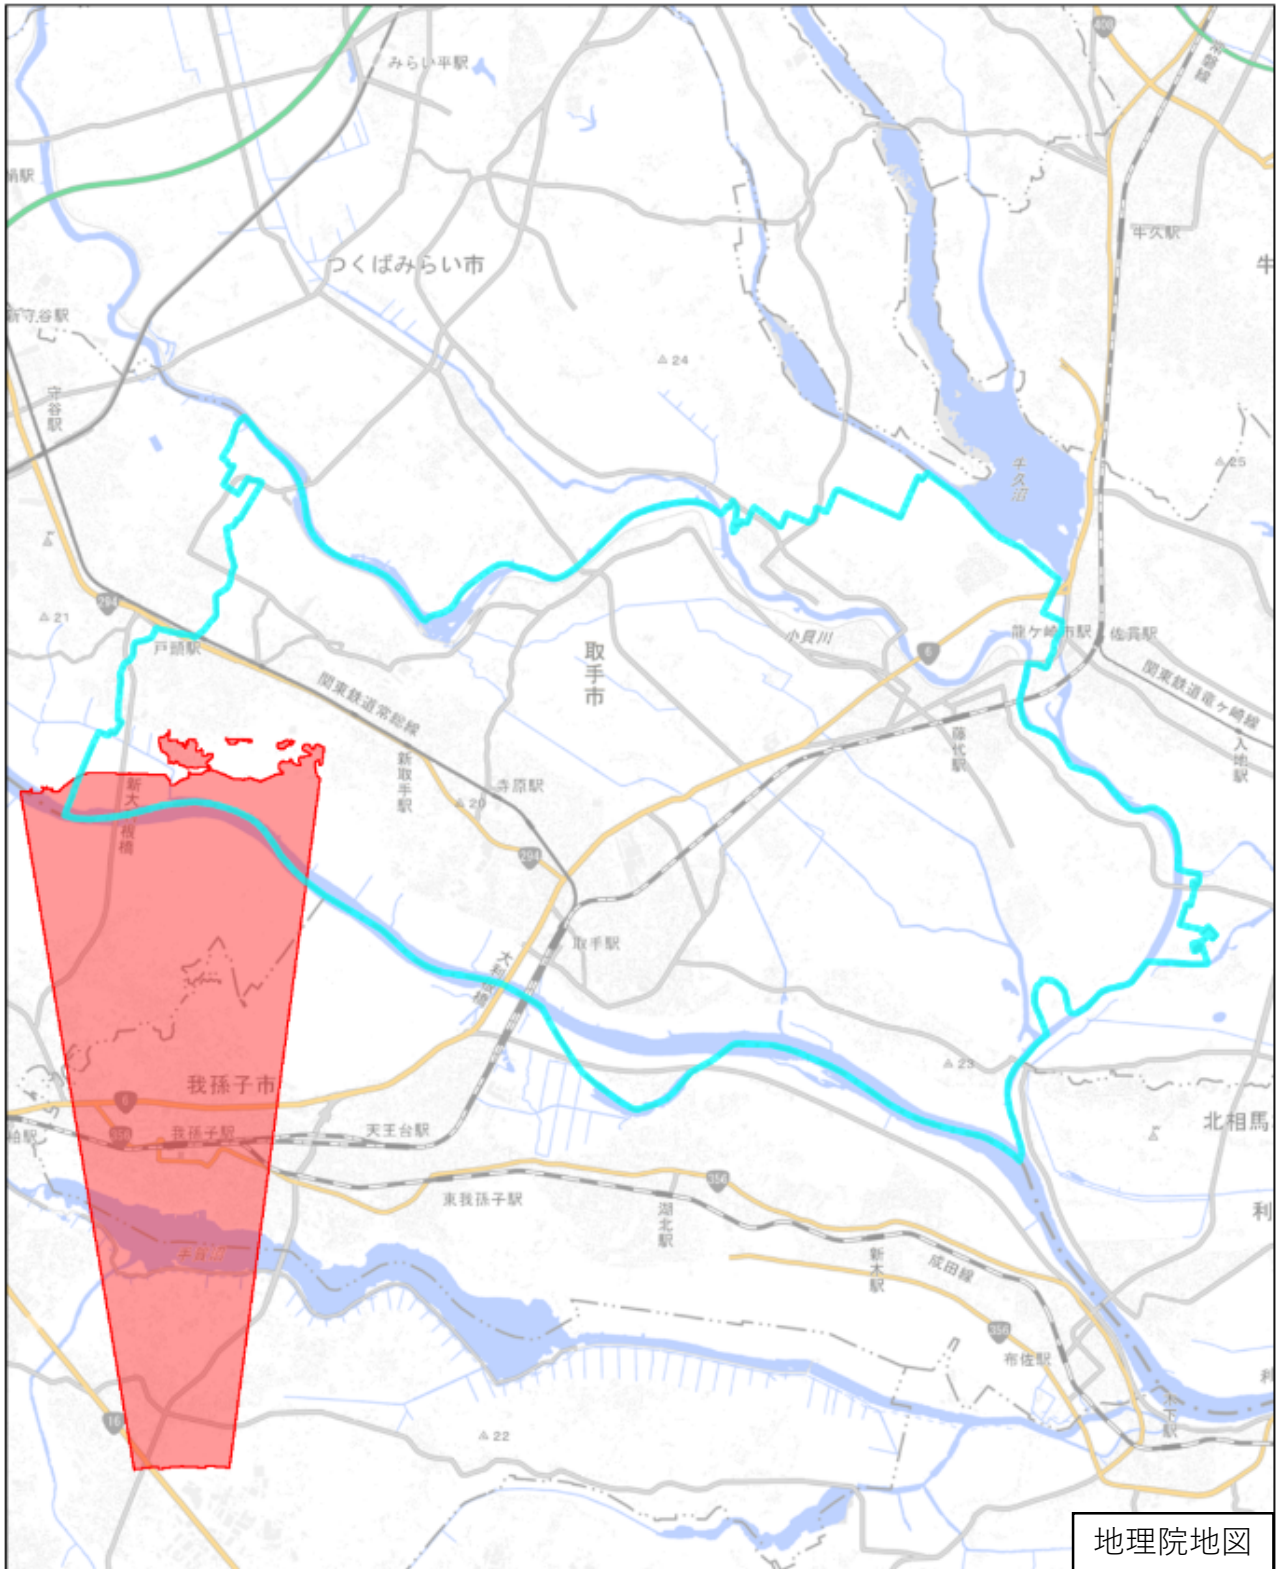

取手市

地理院地図

この図面は、地理院地図（令和7年2月時点）を基に作成しています。
また、区域を示す箇所には、データ作成上の誤差が含まれます。
なお、区域を示す箇所内の水上部分は、区域に含まれません。

対象区域