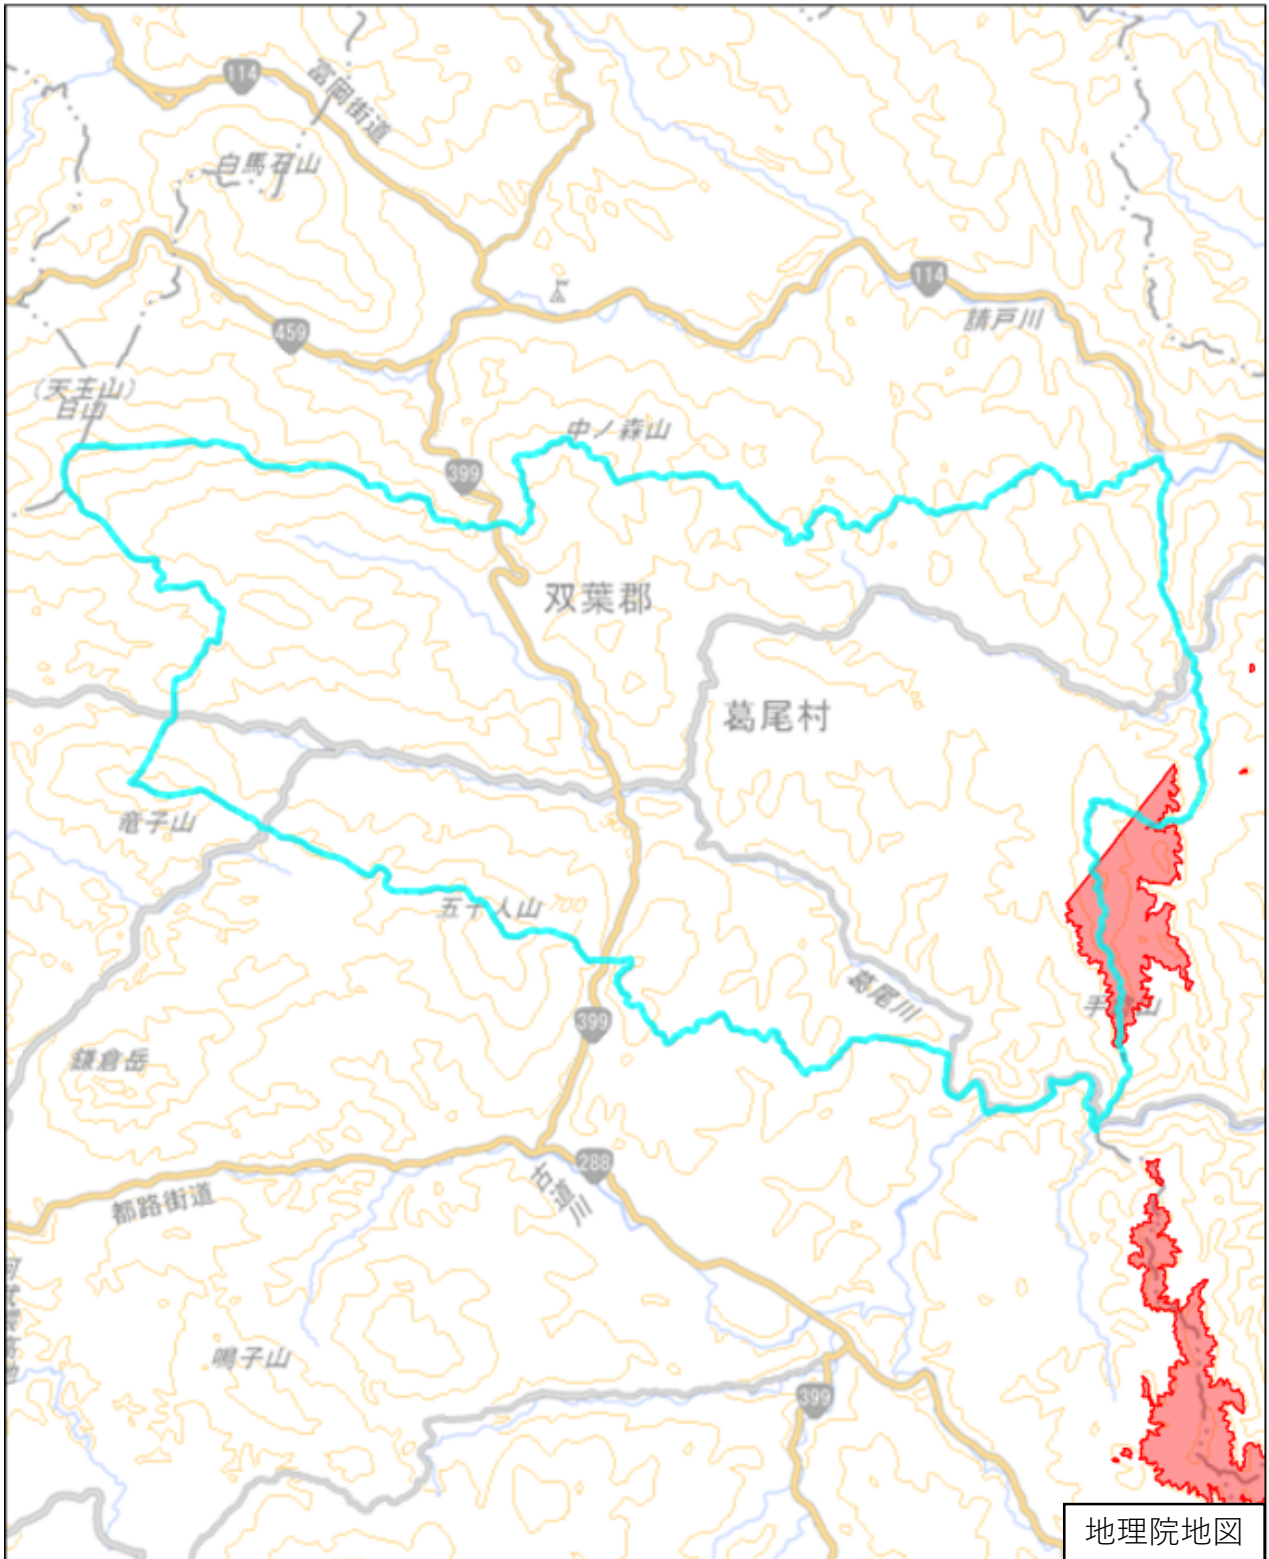

双葉郡葛尾村

この図面は、地理院地図（令和7年2月時点）を基に作成しています。
また、区域を示す箇所には、データ作成上の誤差が含まれます。
なお、区域を示す箇所内の水上部分は、区域に含まれません。

対象区域