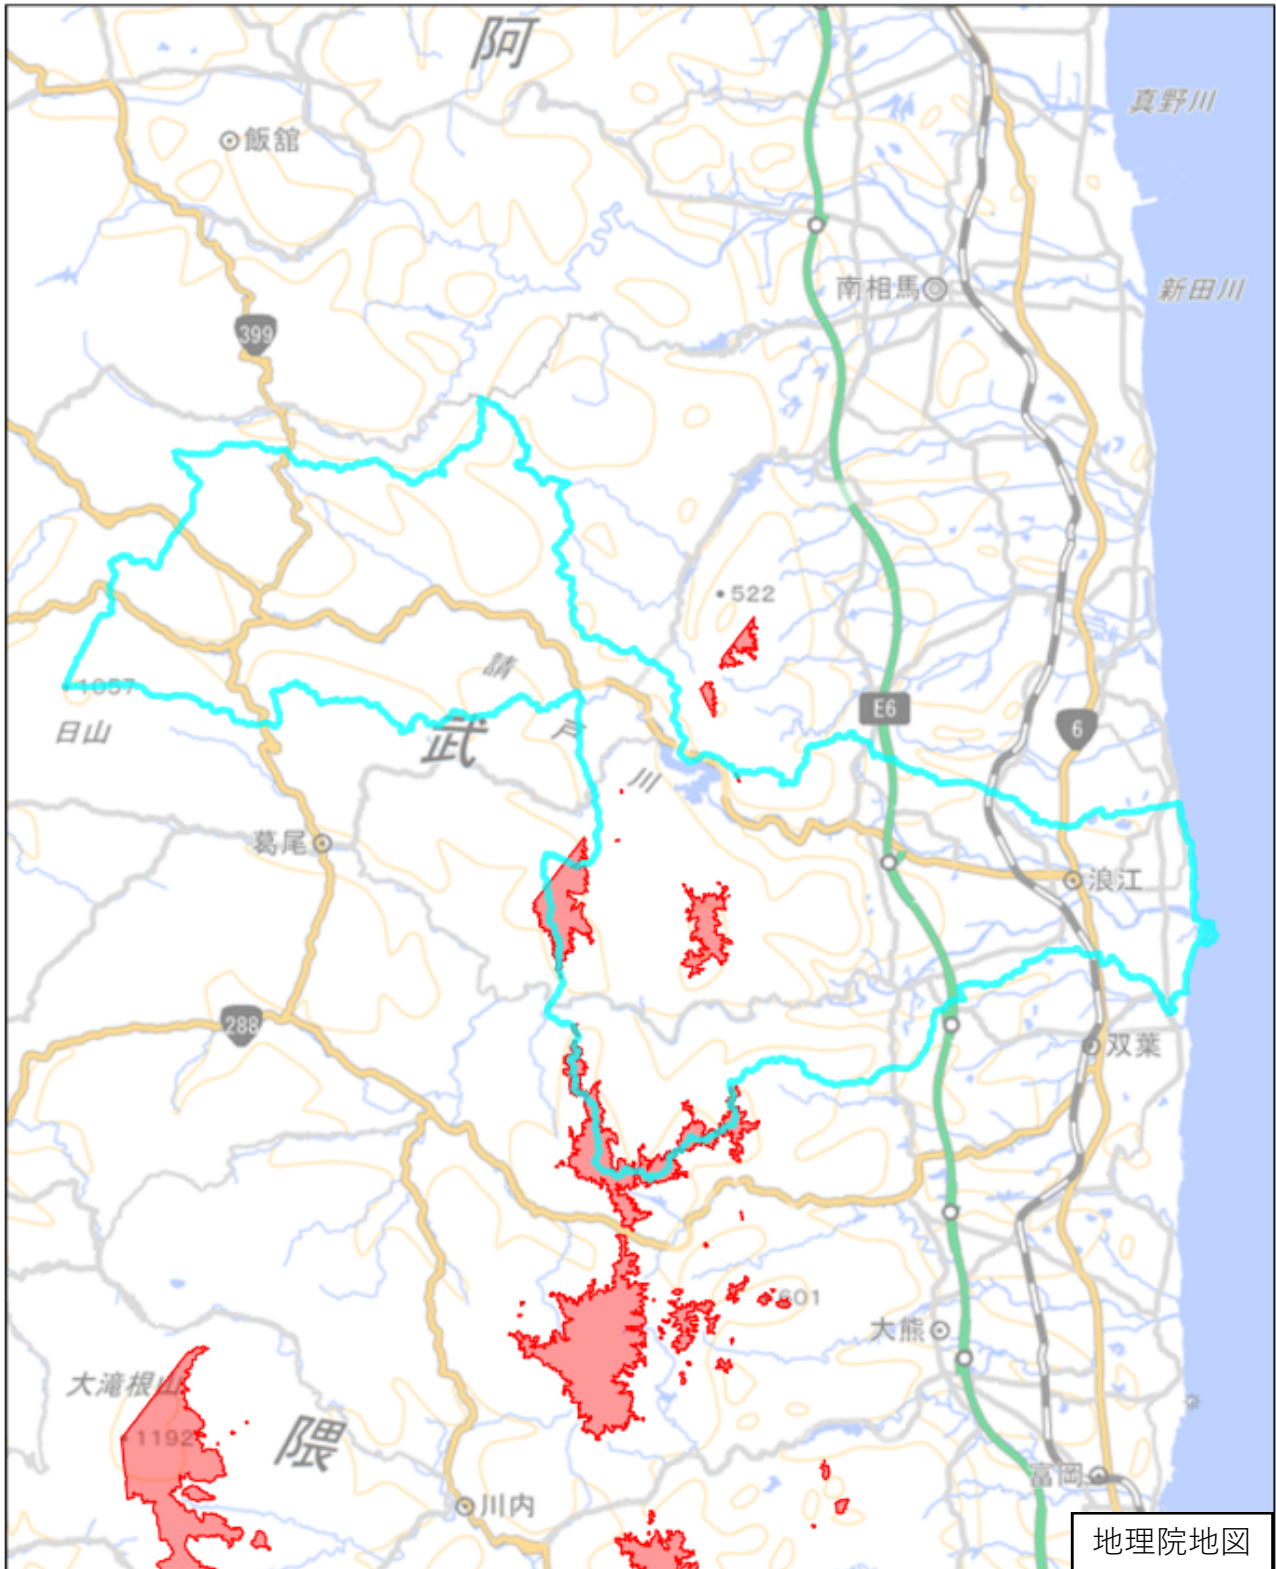

# 双葉郡浪江町

この図面は、地理院地図（令和7年2月時点）を基に作成しています。  
また、区域を示す箇所には、データ作成上の誤差が含まれます。  
なお、区域を示す箇所内の水上部分は、区域に含まれません。

対象区域