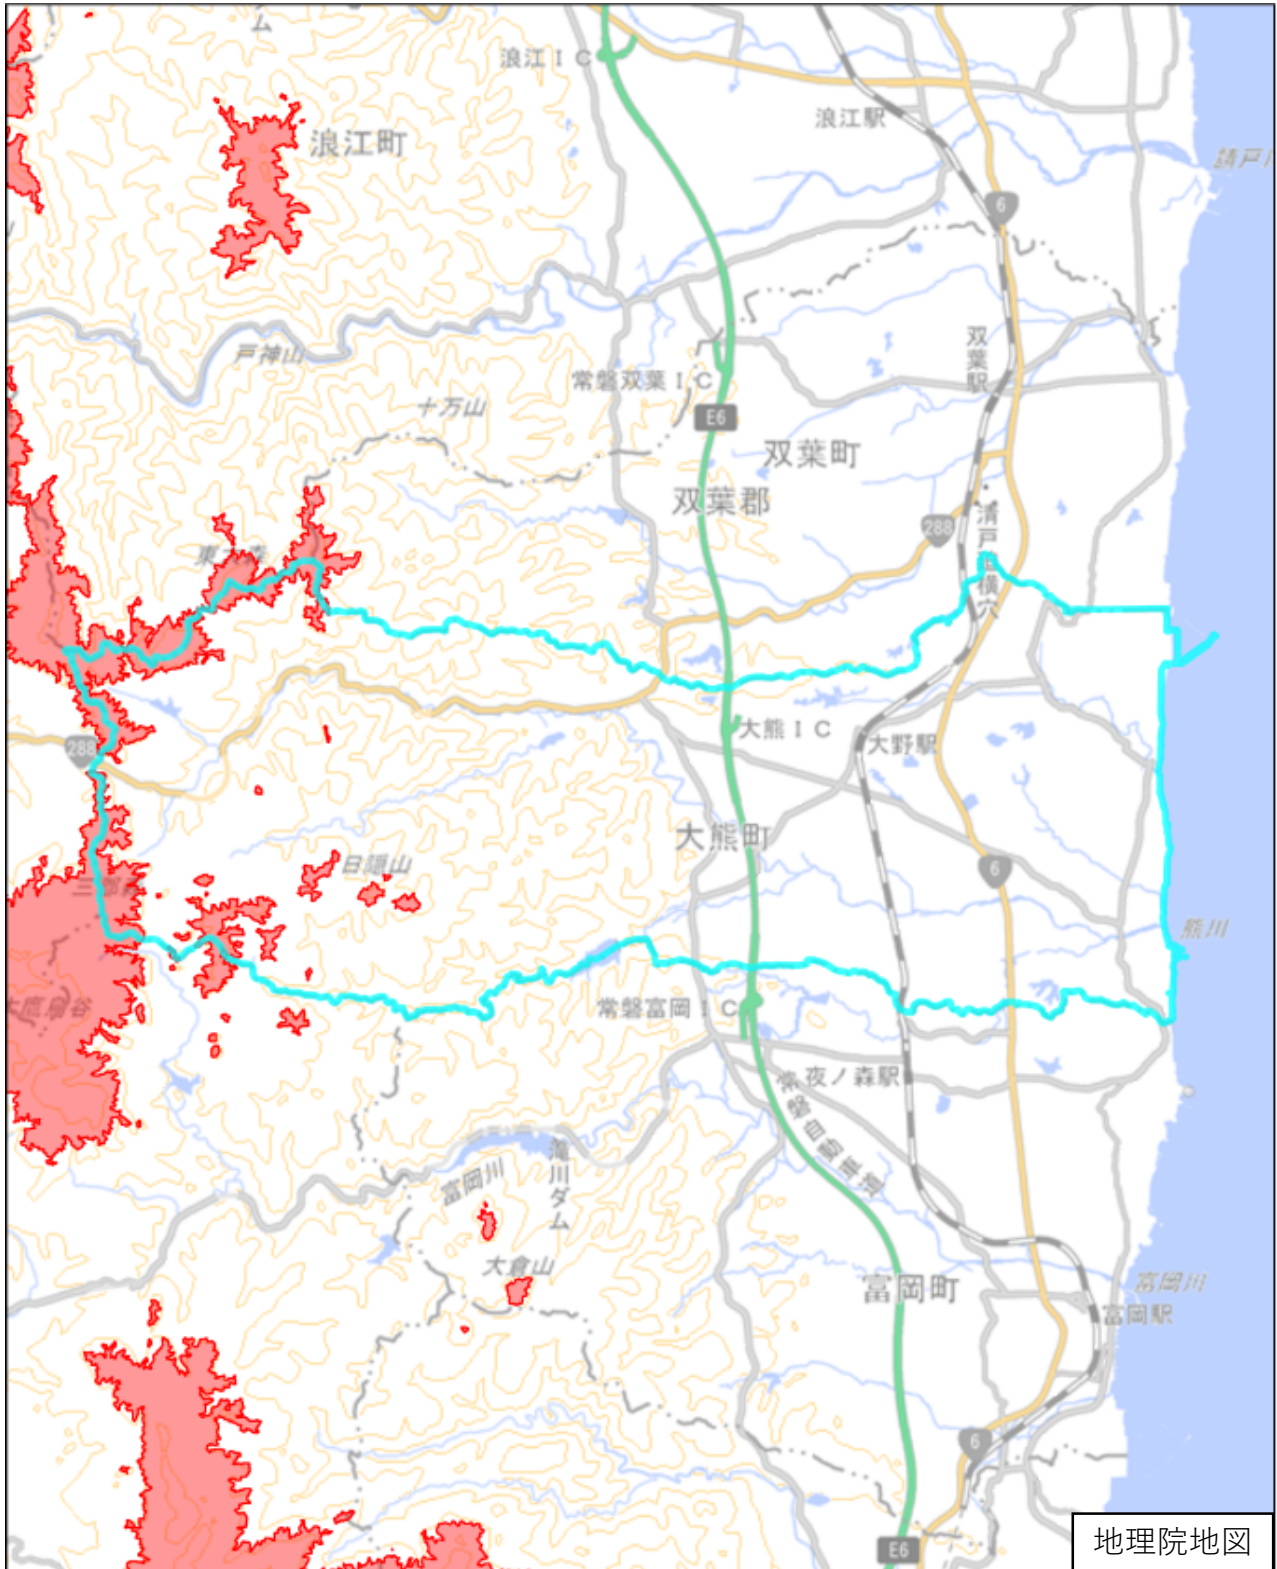

# 双葉郡大熊町

この図面は、地理院地図（令和7年2月時点）を基に作成しています。  
また、区域を示す箇所には、データ作成上の誤差が含まれます。  
なお、区域を示す箇所内の水上部分は、区域に含まれません。

対象区域