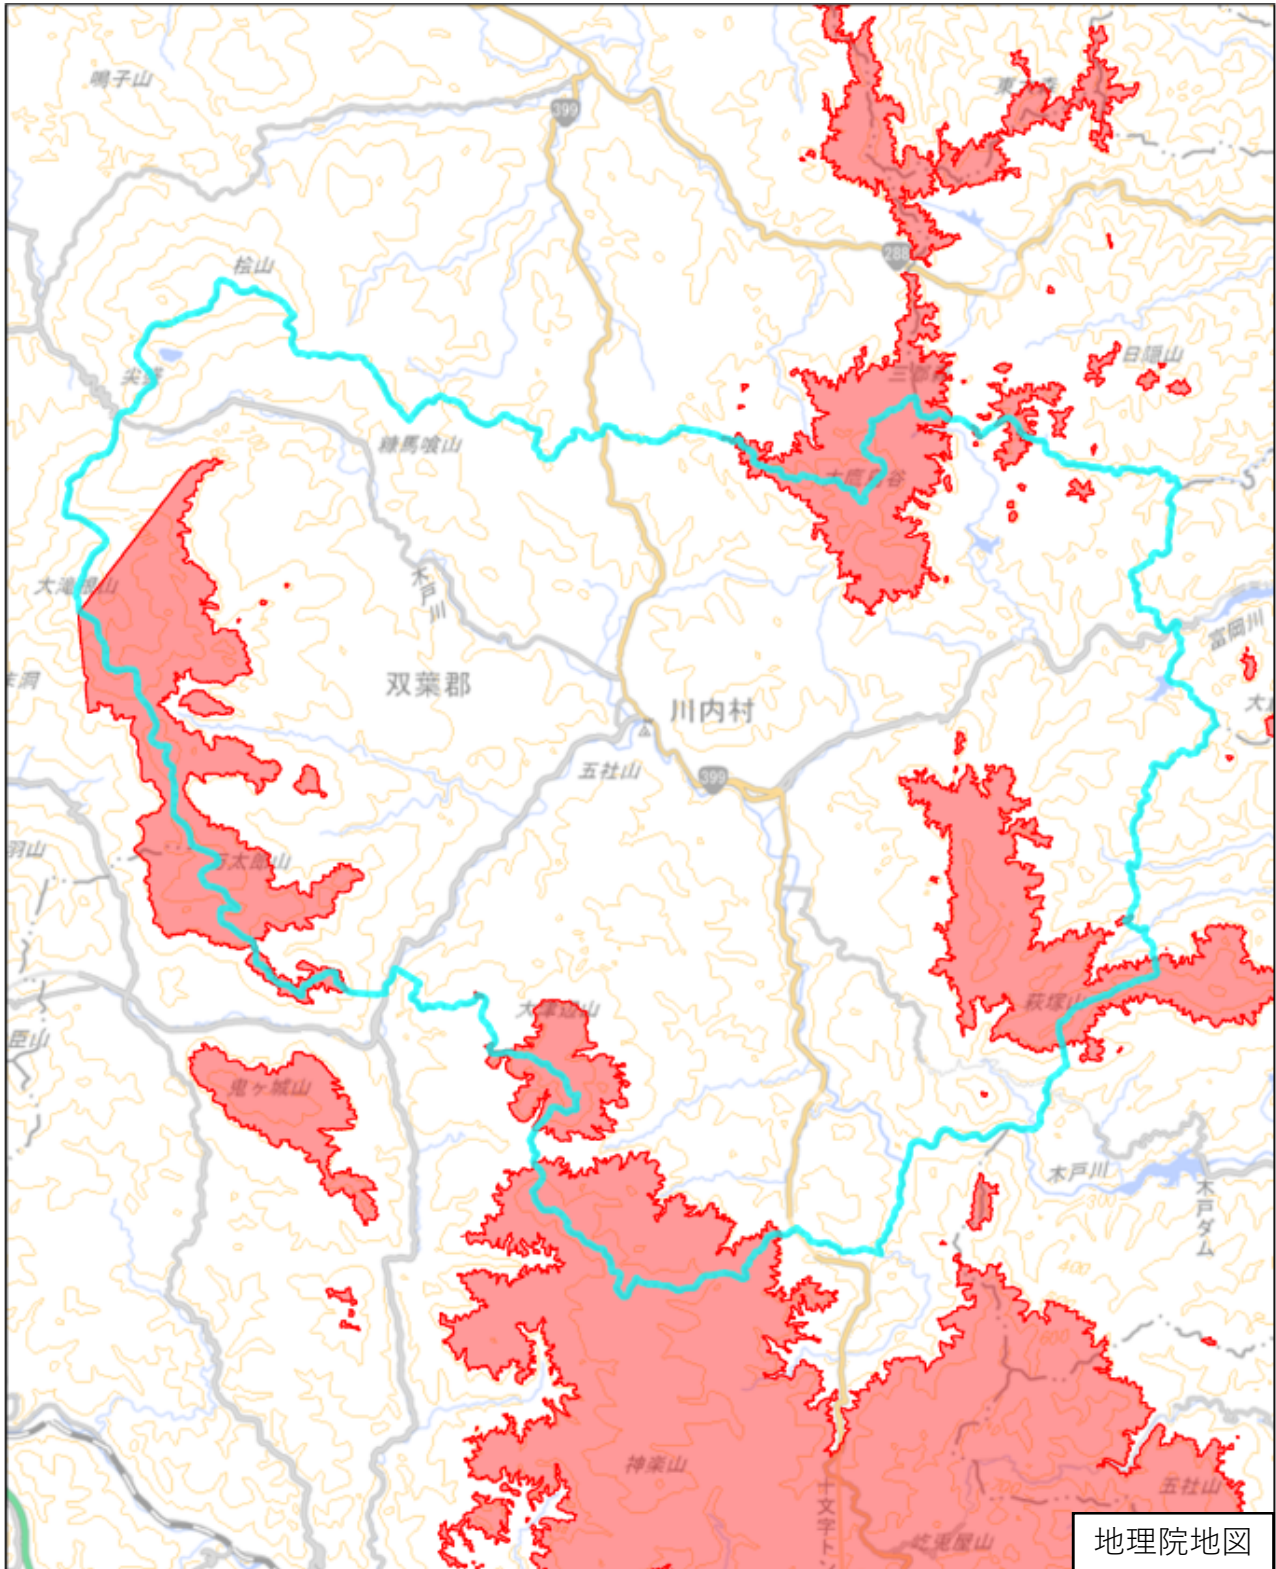

双葉郡川内村

この図面は、地理院地図（令和7年2月時点）を基に作成しています。
また、区域を示す箇所には、データ作成上の誤差が含まれます。
なお、区域を示す箇所内の水上部分は、区域に含まれません。

対象区域