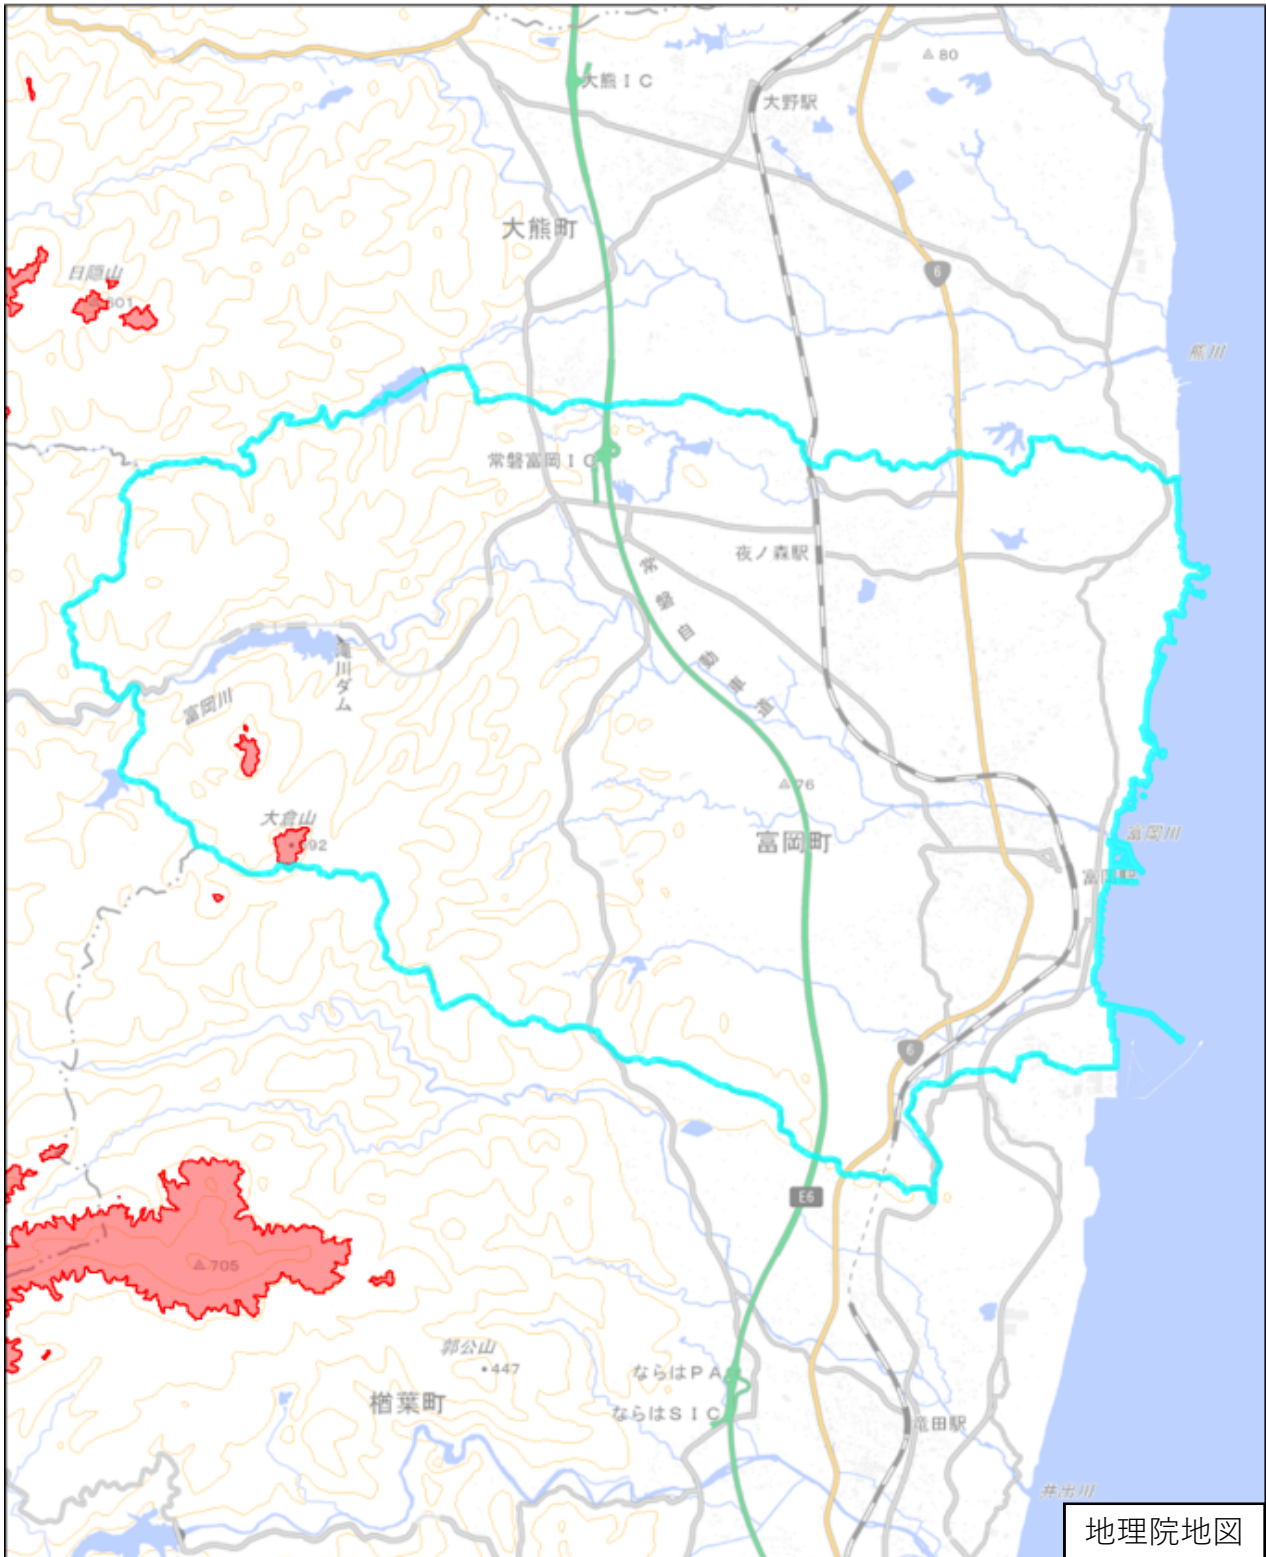

双葉郡富岡町

この図面は、地理院地図（令和7年2月時点）を基に作成しています。
また、区域を示す箇所には、データ作成上の誤差が含まれます。
なお、区域を示す箇所内の水上部分は、区域に含まれません。

対象区域