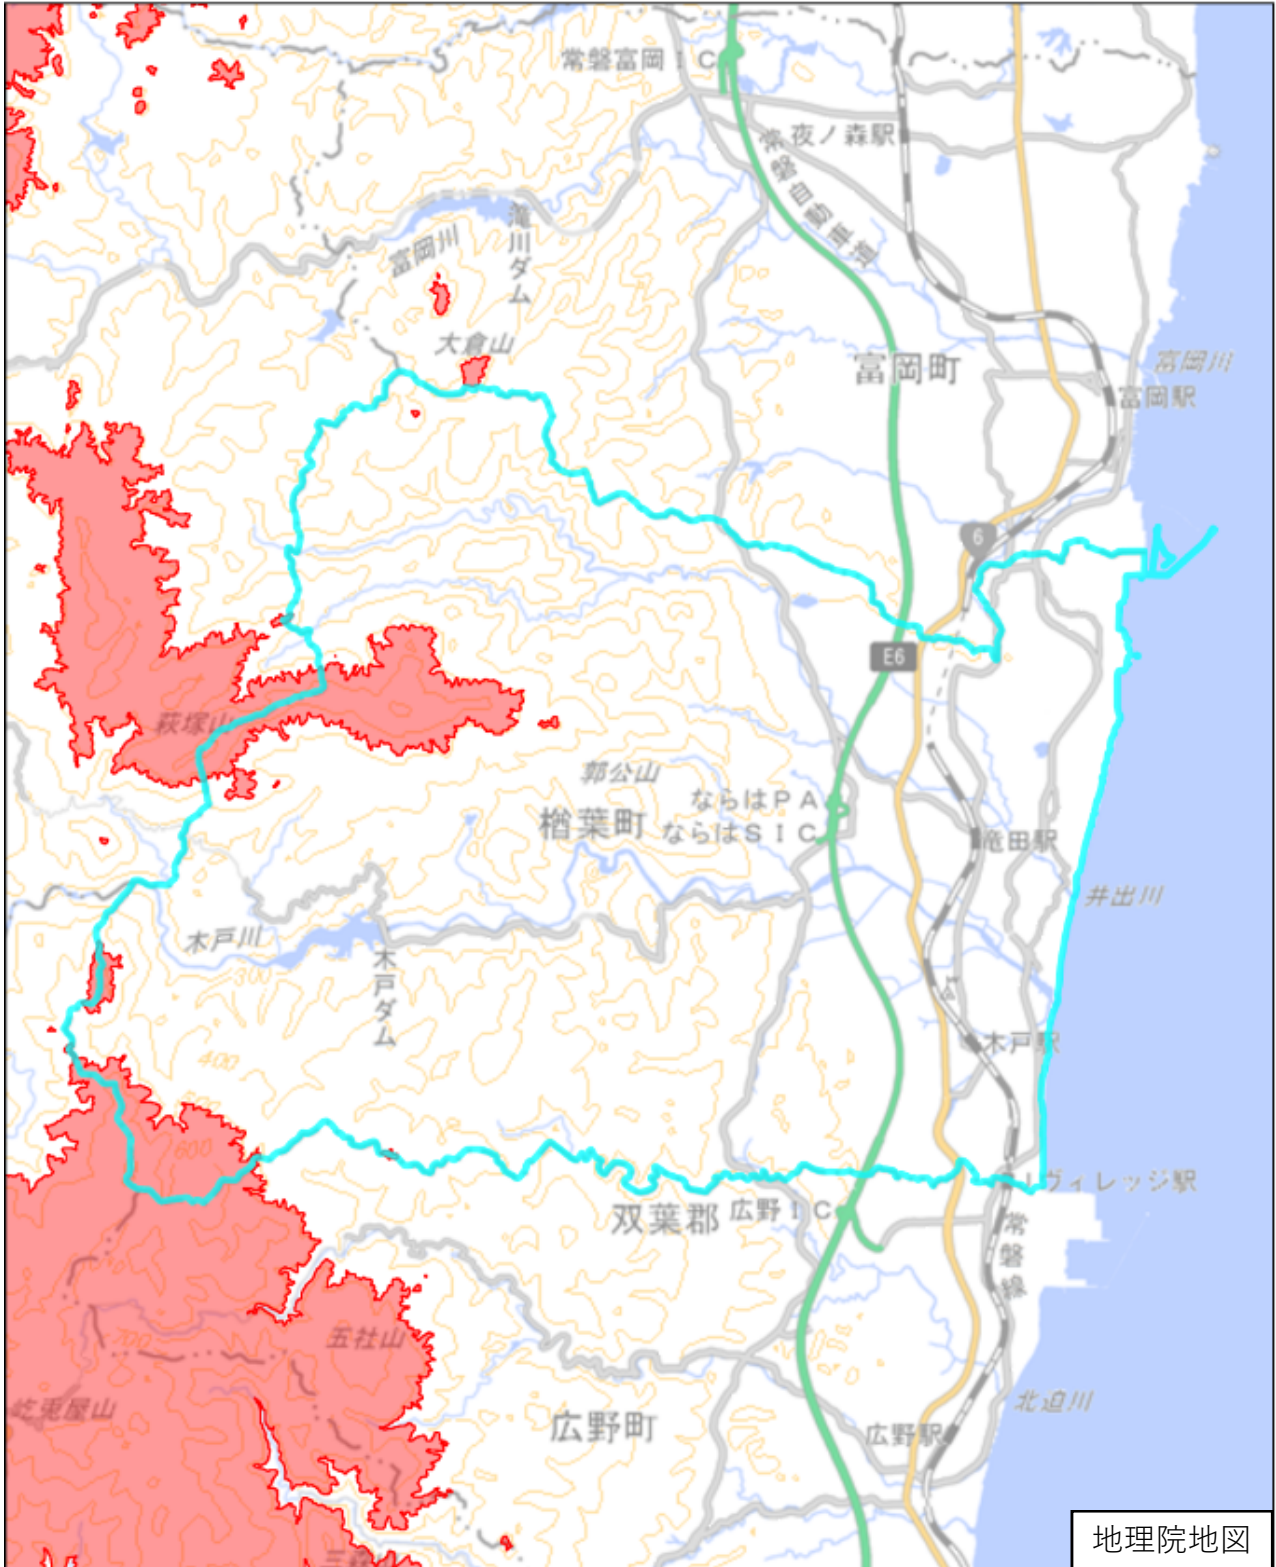

双葉郡檜葉町

この図面は、地理院地図（令和7年2月時点）を基に作成しています。
また、区域を示す箇所には、データ作成上の誤差が含まれます。
なお、区域を示す箇所内の水上部分は、区域に含まれません。

対象区域