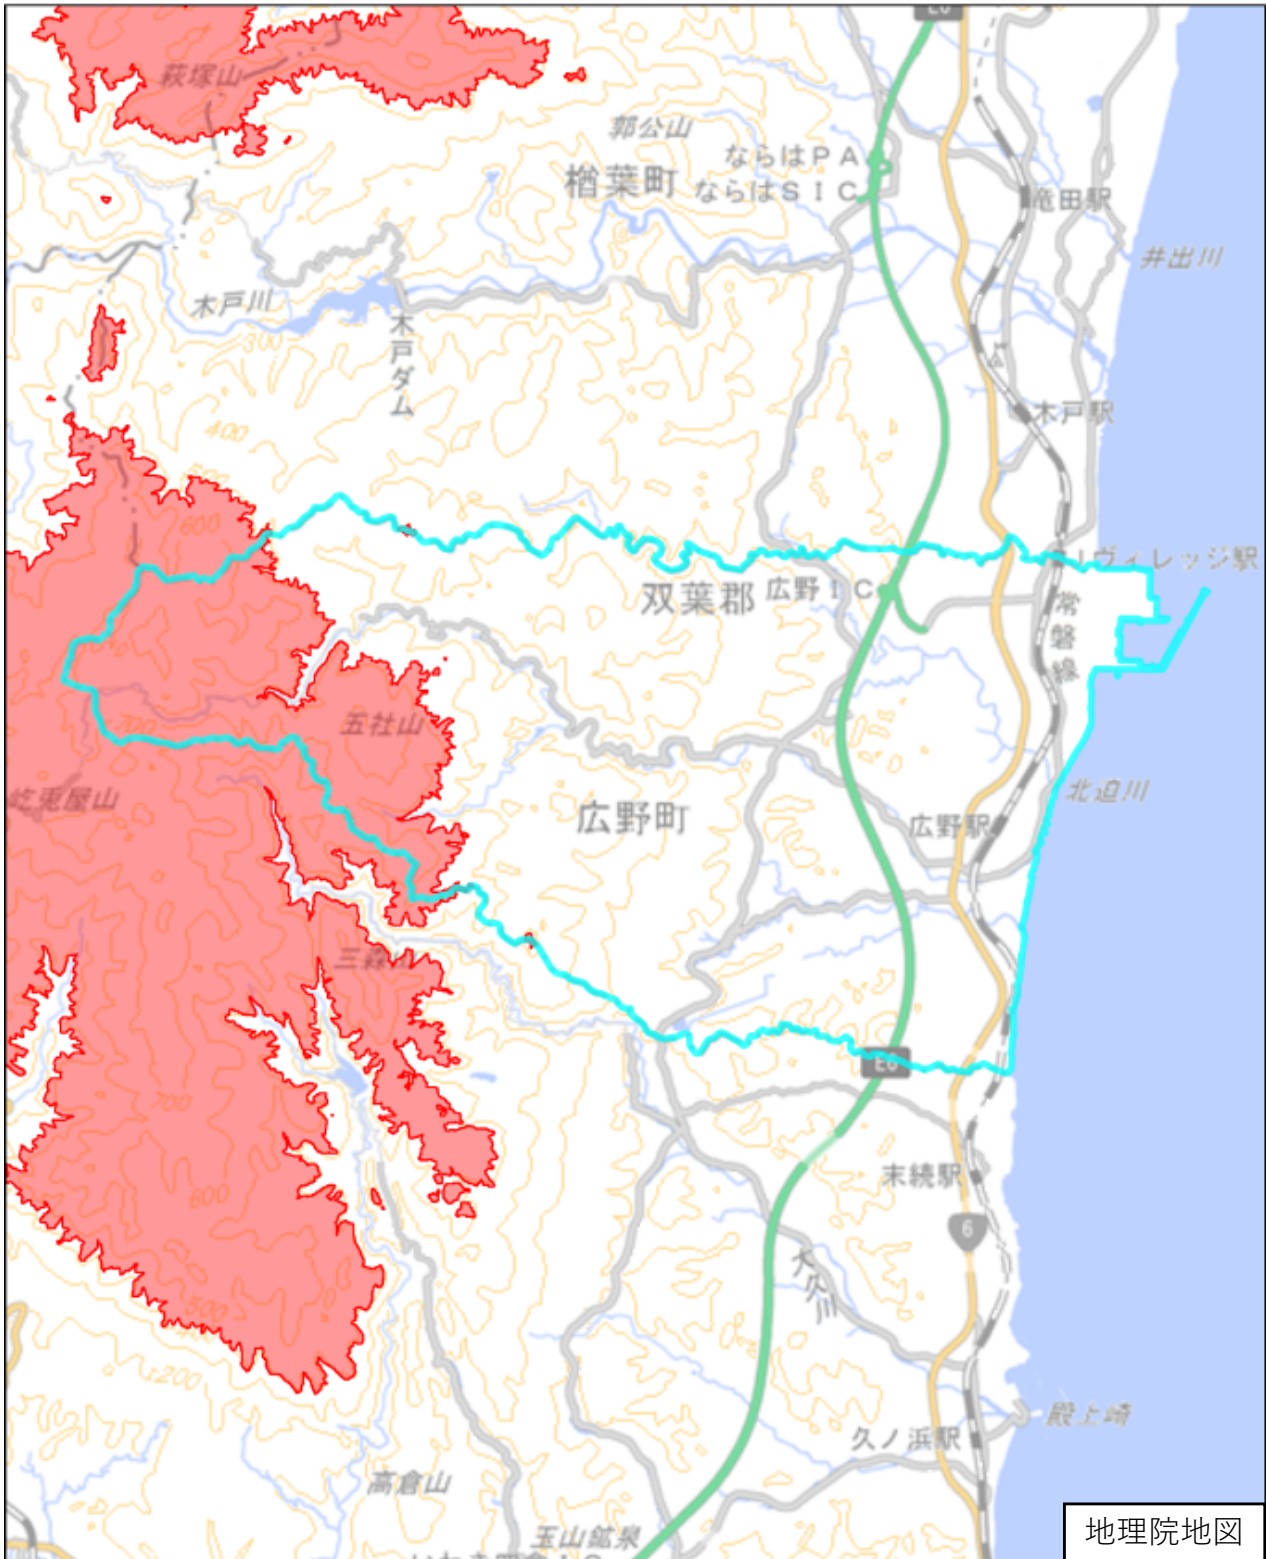

双葉郡広野町

この図面は、地理院地図（令和7年2月時点）を基に作成しています。また、区域を示す箇所には、データ作成上の誤差が含まれます。なお、区域を示す箇所内の水上部分は、区域に含まれません。

対象区域