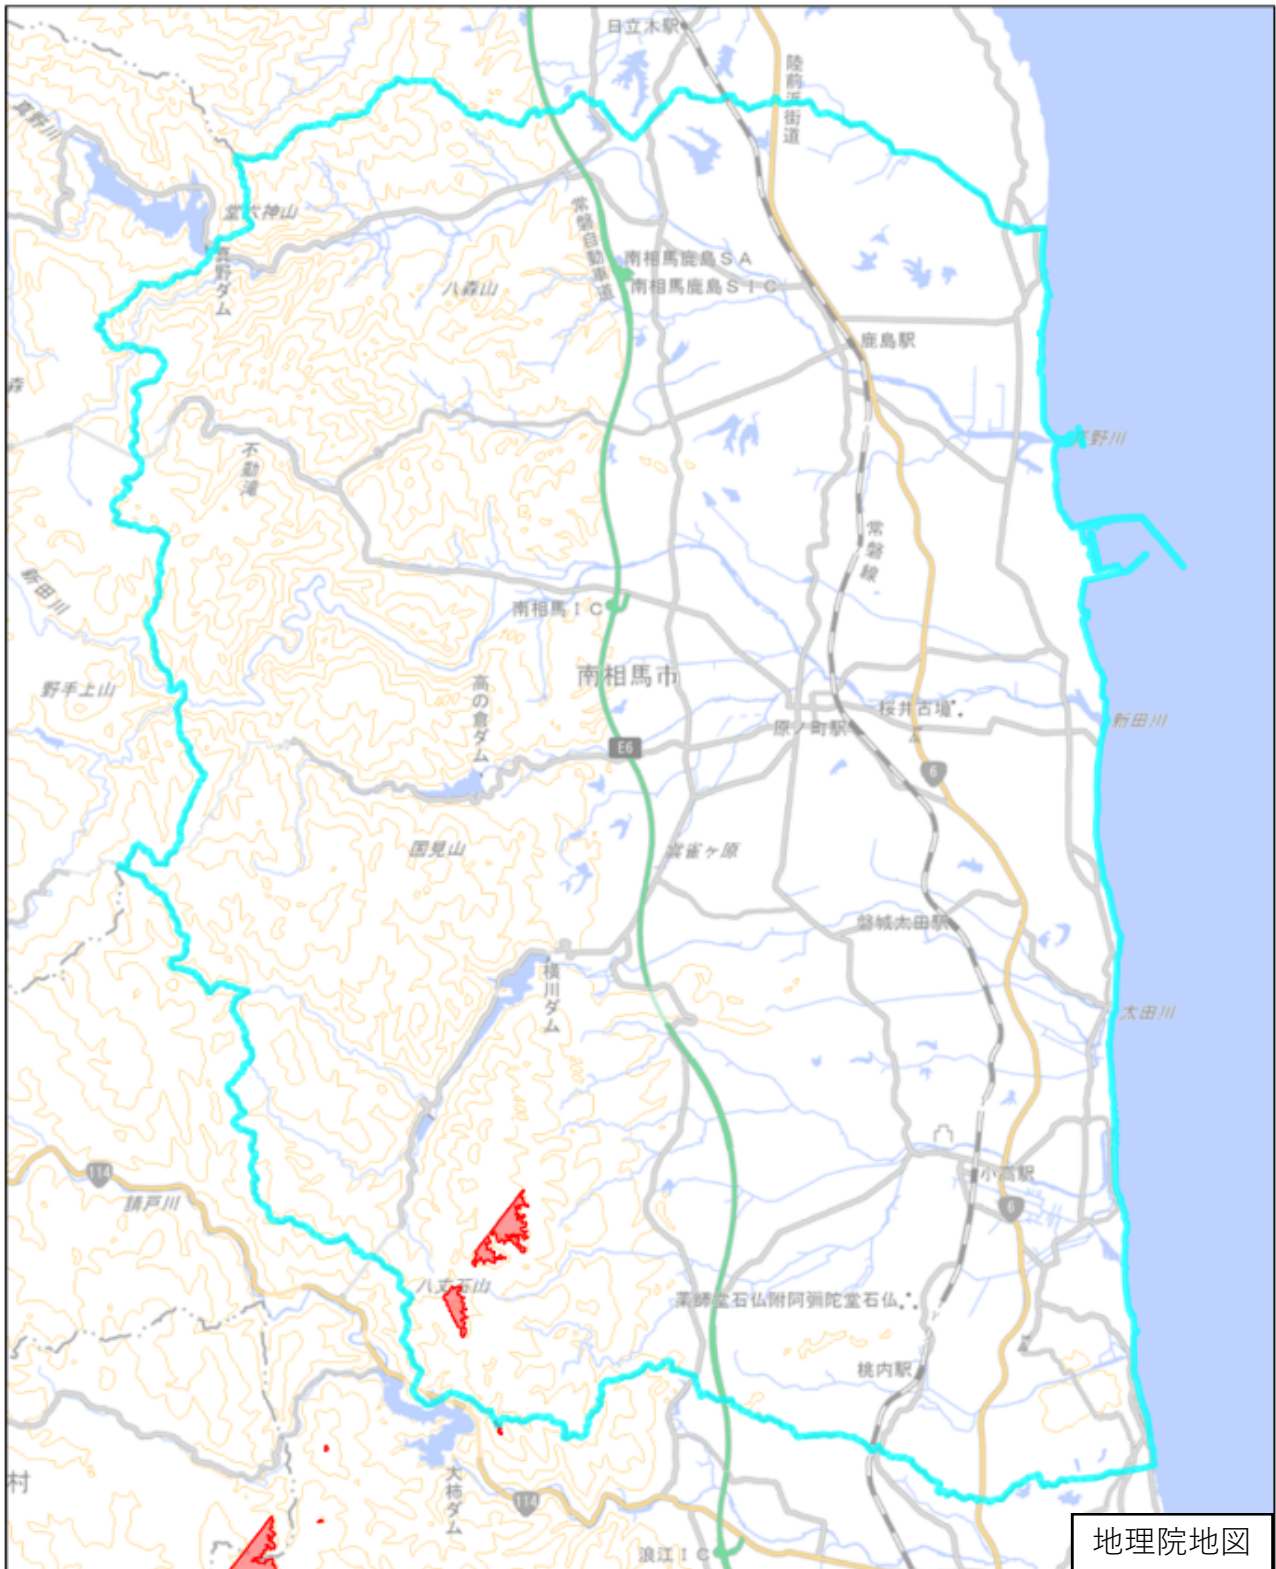

# 南相馬市

この図面は、地理院地図（令和7年2月時点）を基に作成しています。  
また、区域を示す箇所には、データ作成上の誤差が含まれます。  
なお、区域を示す箇所内の水上部分は、区域に含まれません。

対象区域