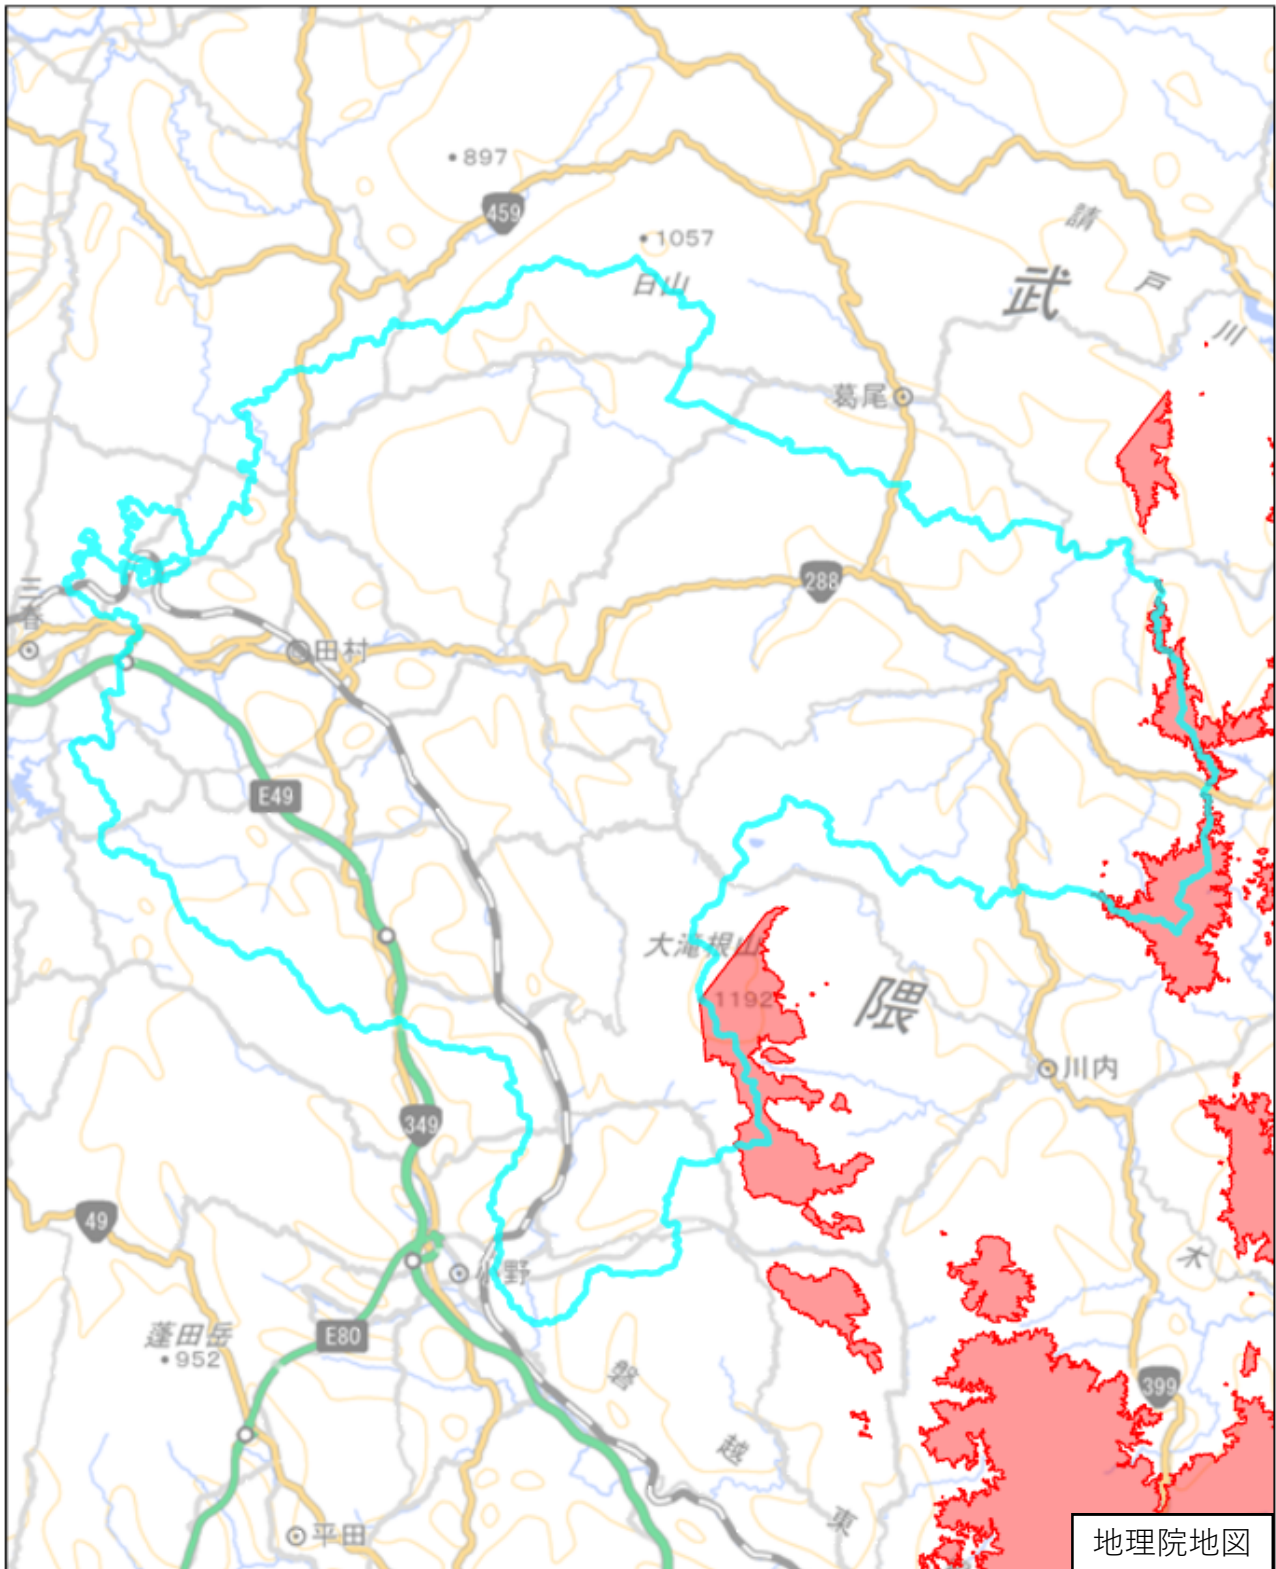

田村市

この図面は、地理院地図（令和7年2月時点）を基に作成しています。
また、区域を示す箇所には、データ作成上の誤差が含まれます。
なお、区域を示す箇所内の水上部分は、区域に含まれません。

対象区域