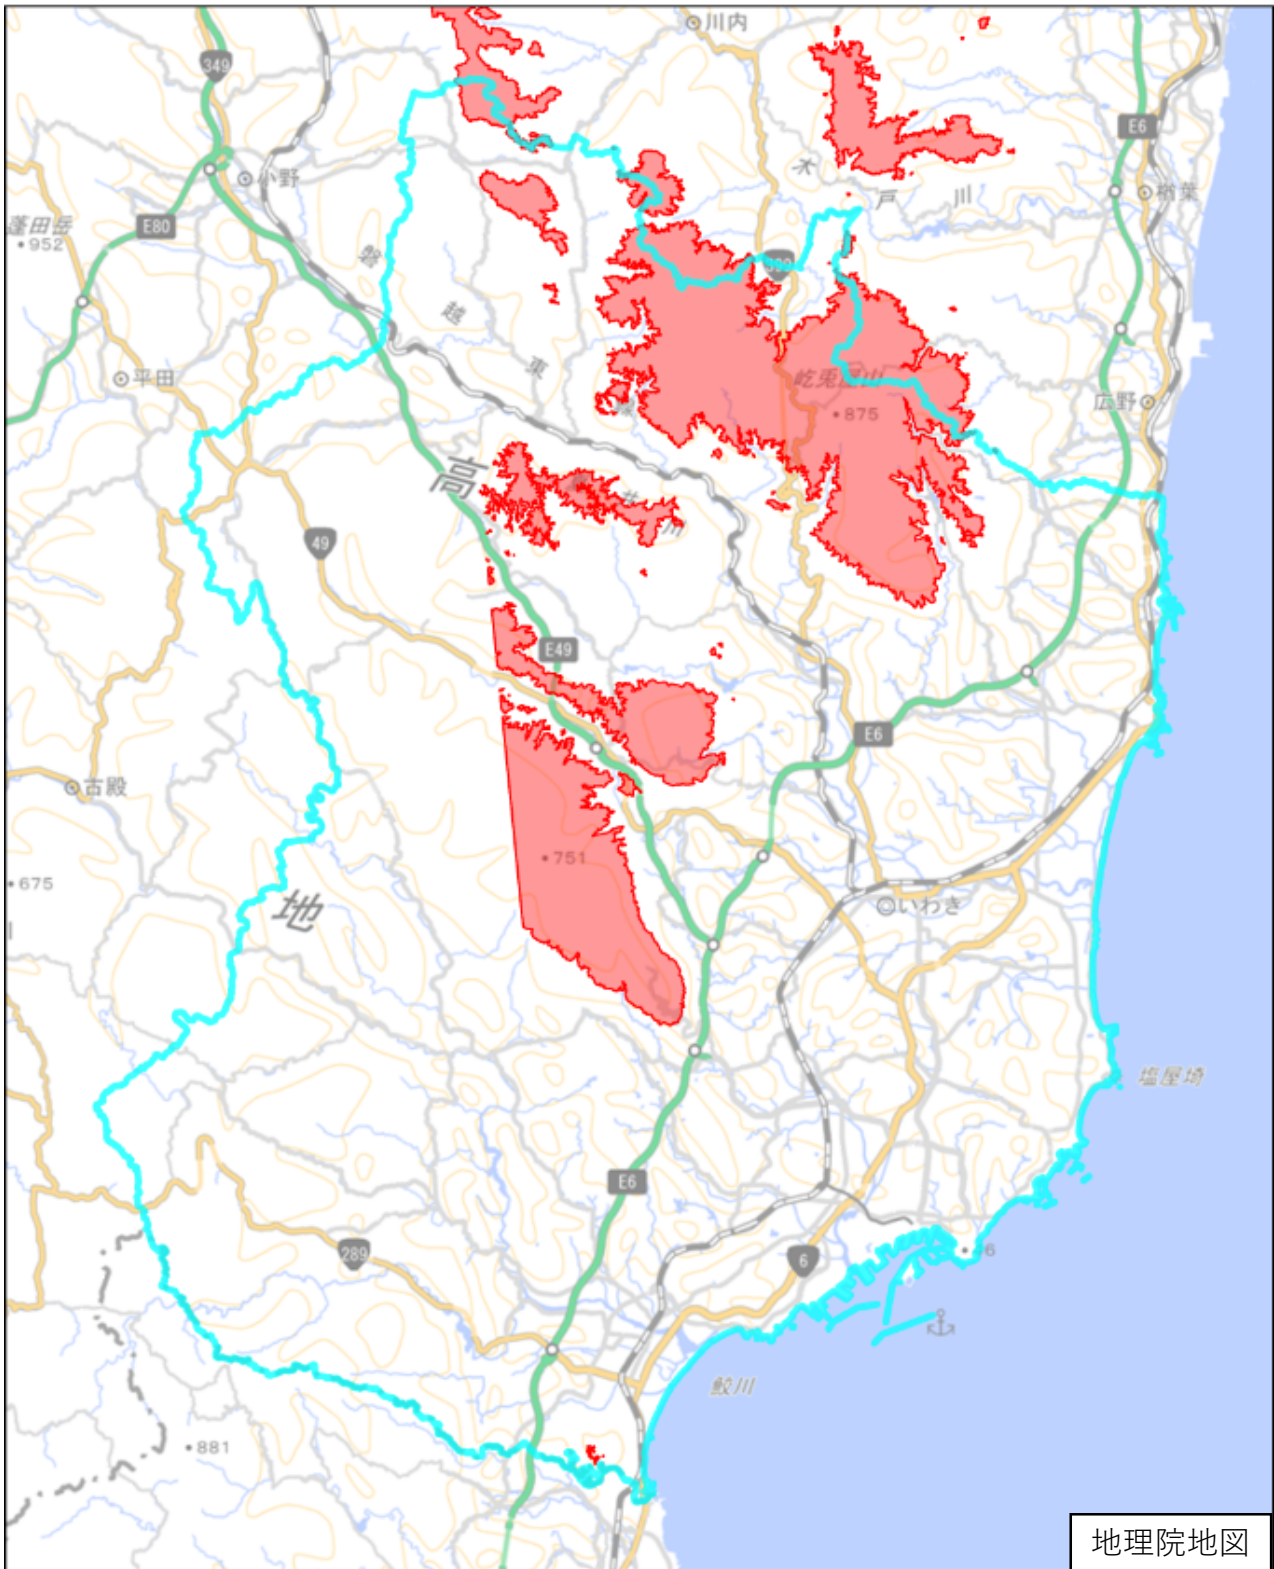

いわき市

地理院地図

この図面は、地理院地図（令和7年2月時点）を基に作成しています。
また、区域を示す箇所には、データ作成上の誤差が含まれます。
なお、区域を示す箇所内の水上部分は、区域に含まれません。

対象区域