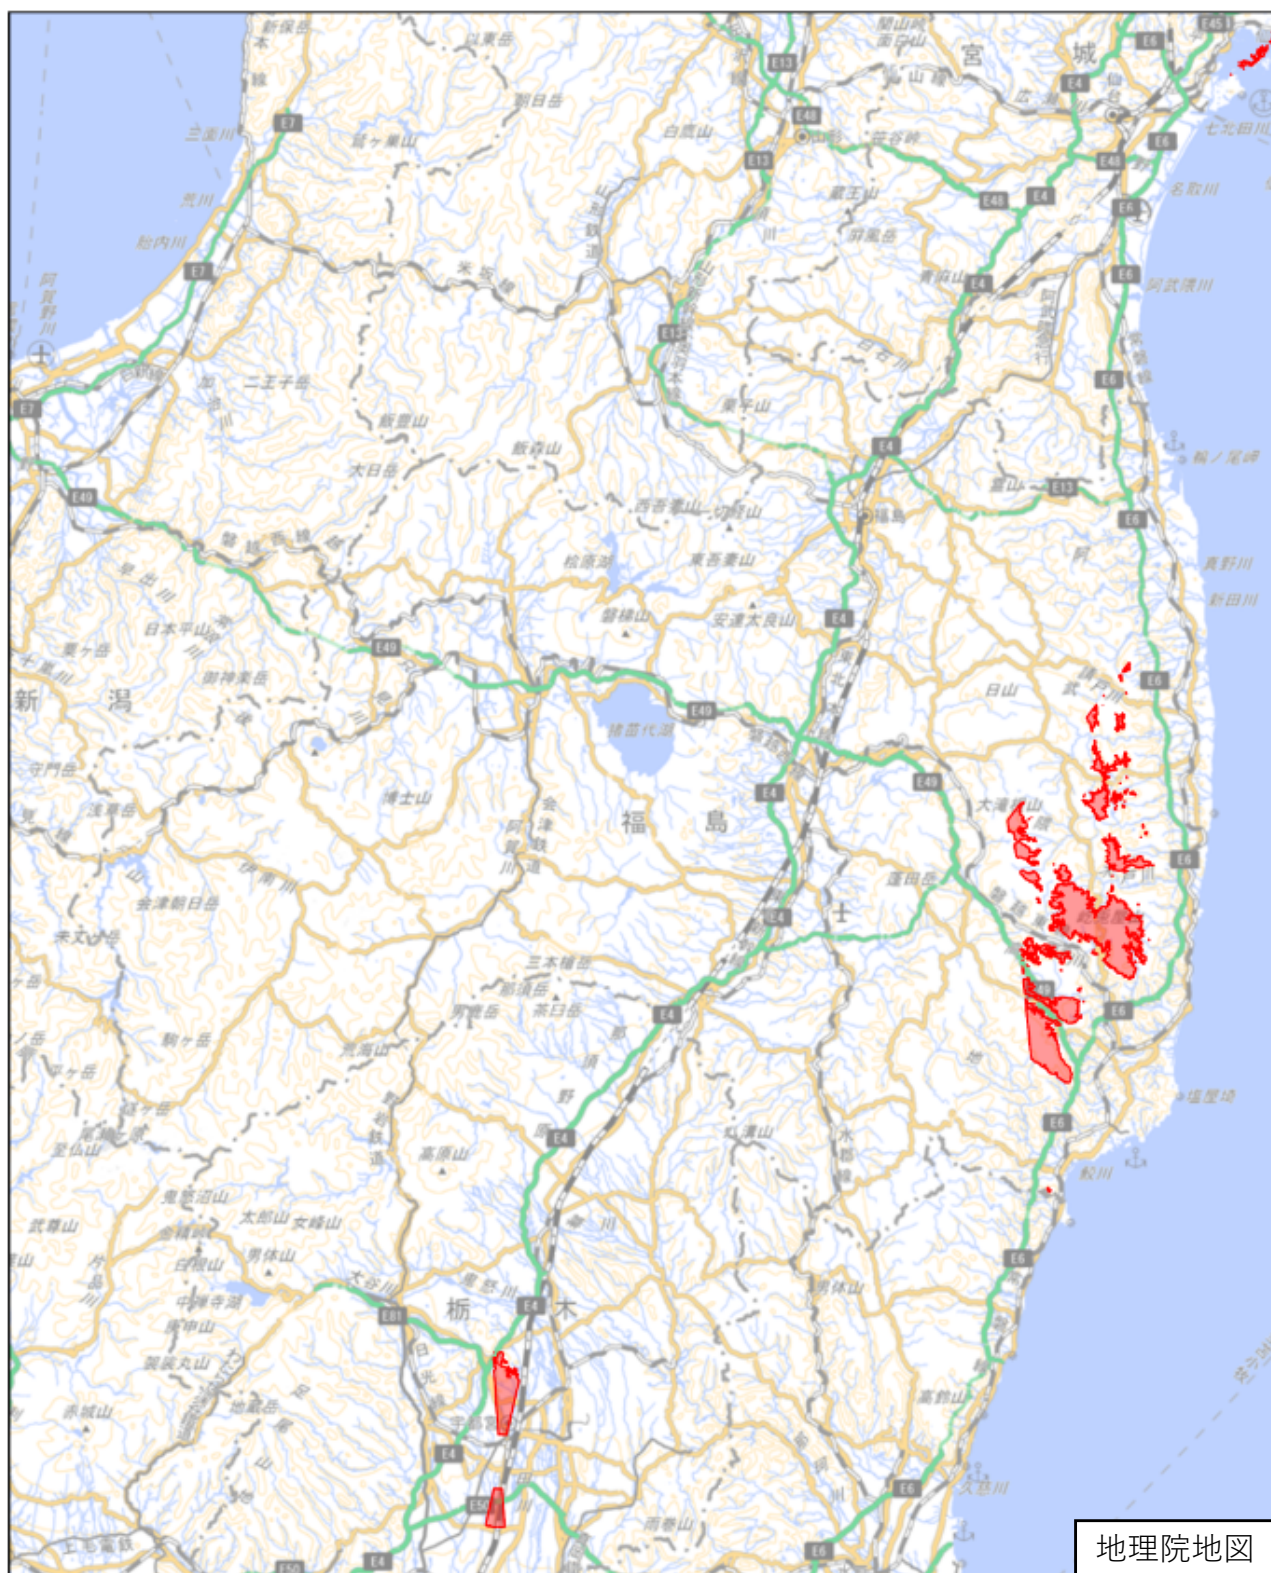

# 福島県

この図面は、地理院地図（令和7年2月時点）を基に作成しています。  
また、区域を示す箇所には、データ作成上の誤差が含まれます。  
なお、区域を示す箇所内の水上部分は、区域に含まれません。

対象区域