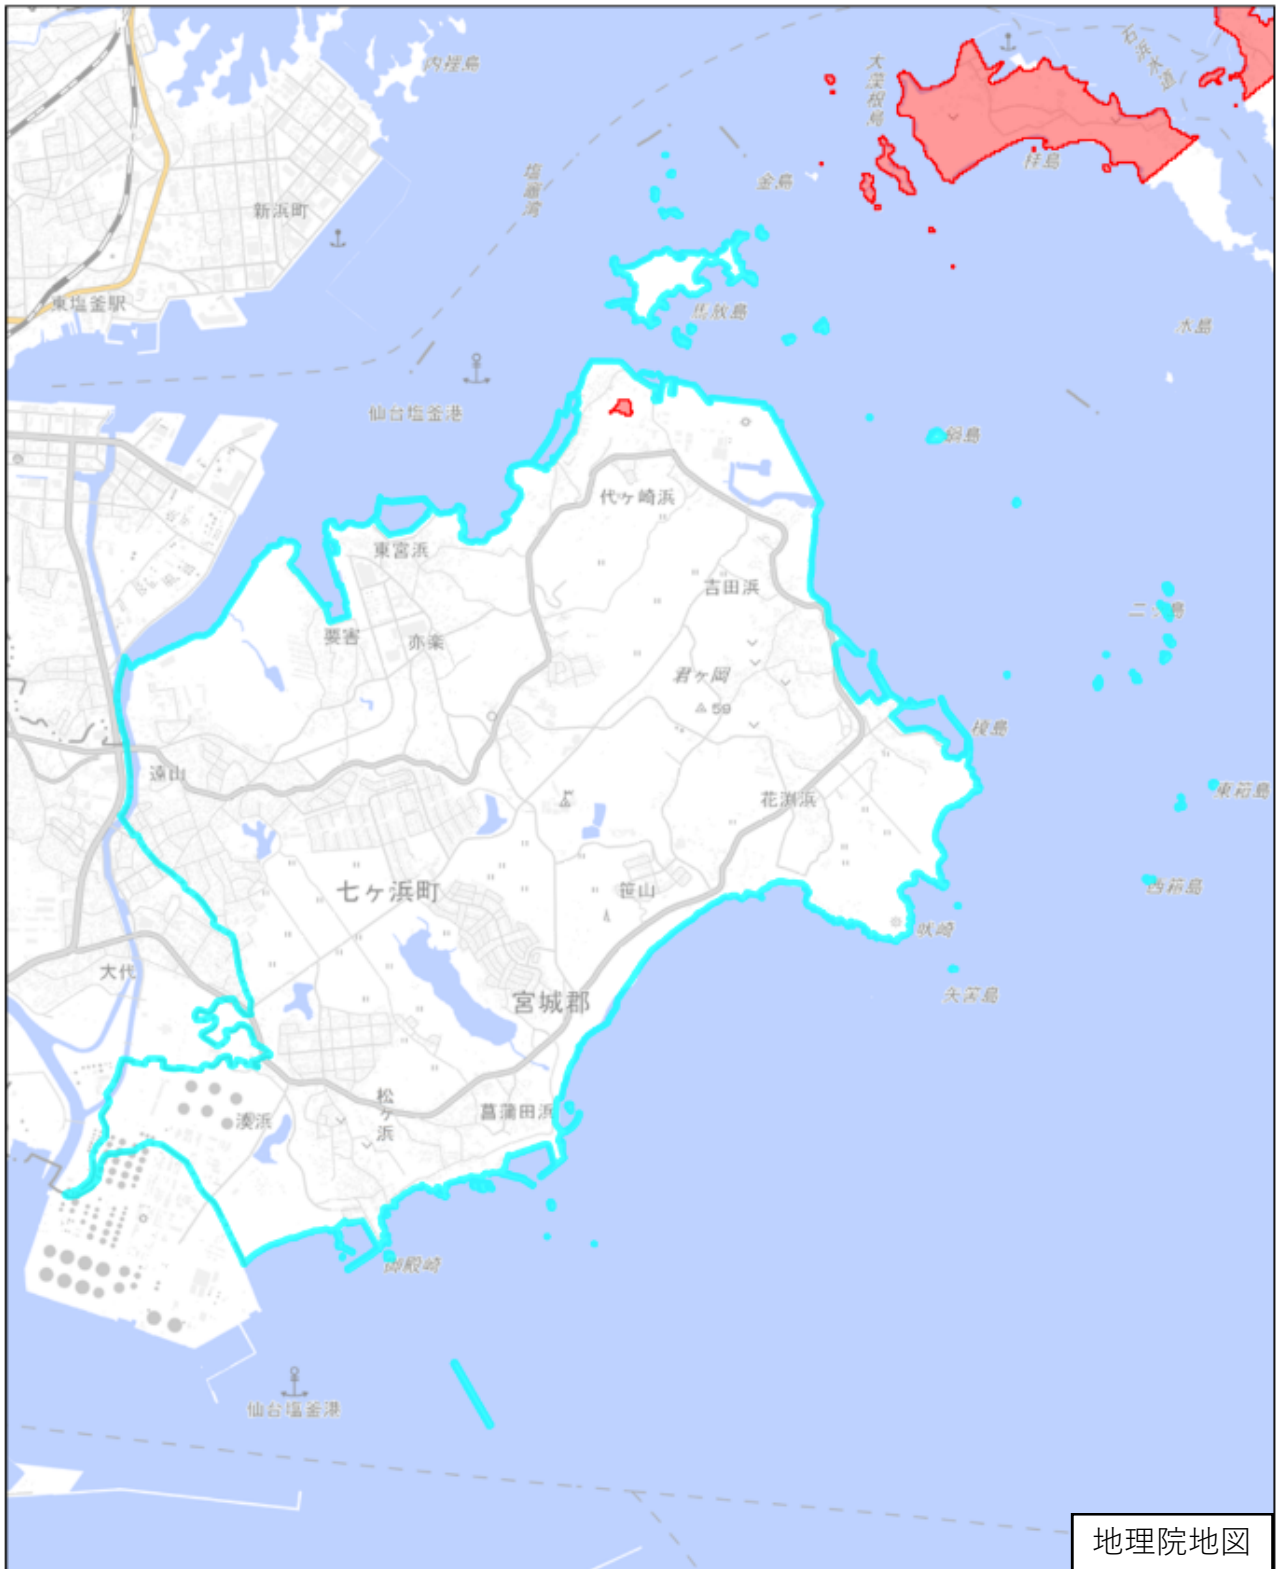

宮城郡七ヶ浜町

この図面は、地理院地図（令和7年2月時点）を基に作成しています。また、区域を示す箇所には、データ作成上の誤差が含まれます。なお、区域を示す箇所内の水上部分は、区域に含まれません。

対象区域