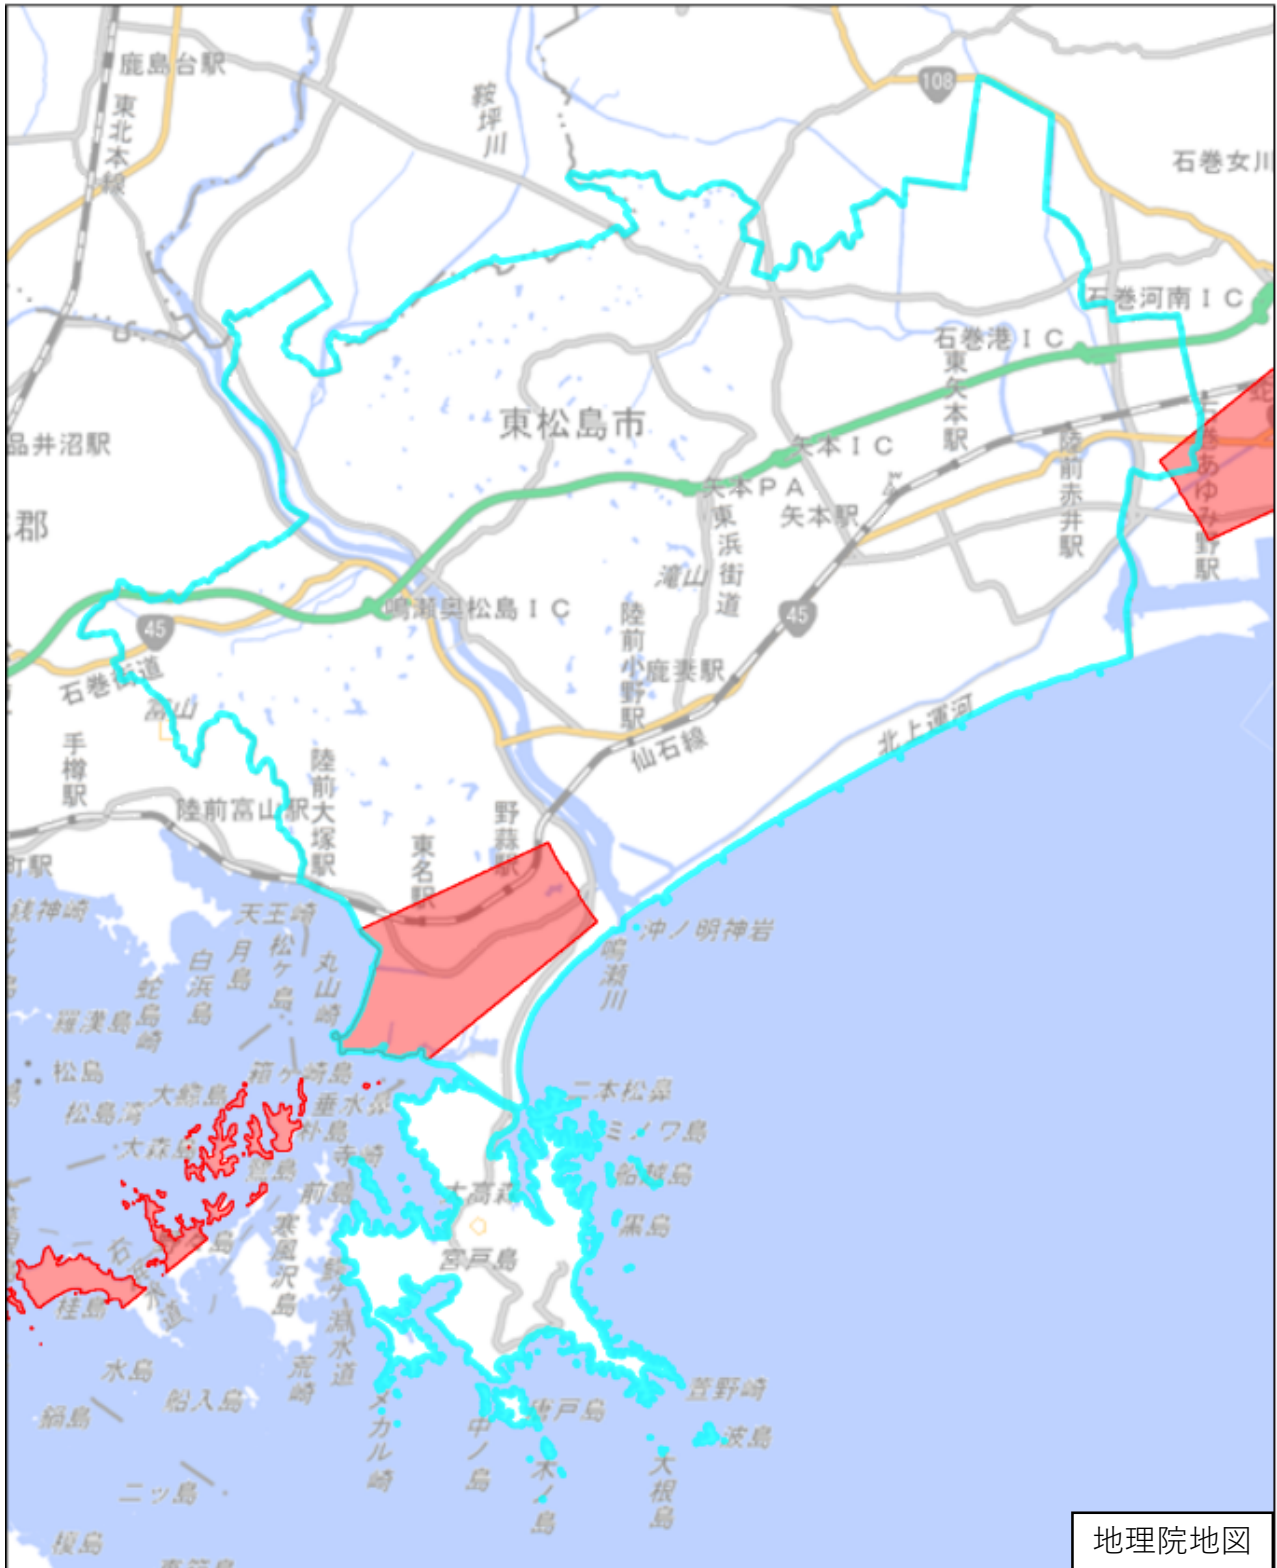

# 東松島市

この図面は、地理院地図（令和 7 年 2 月時点）を基に作成しています。  
また、区域を示す箇所には、データ作成上の誤差が含まれます。  
なお、区域を示す箇所内の水上部分は、区域に含まれません。

対象区域