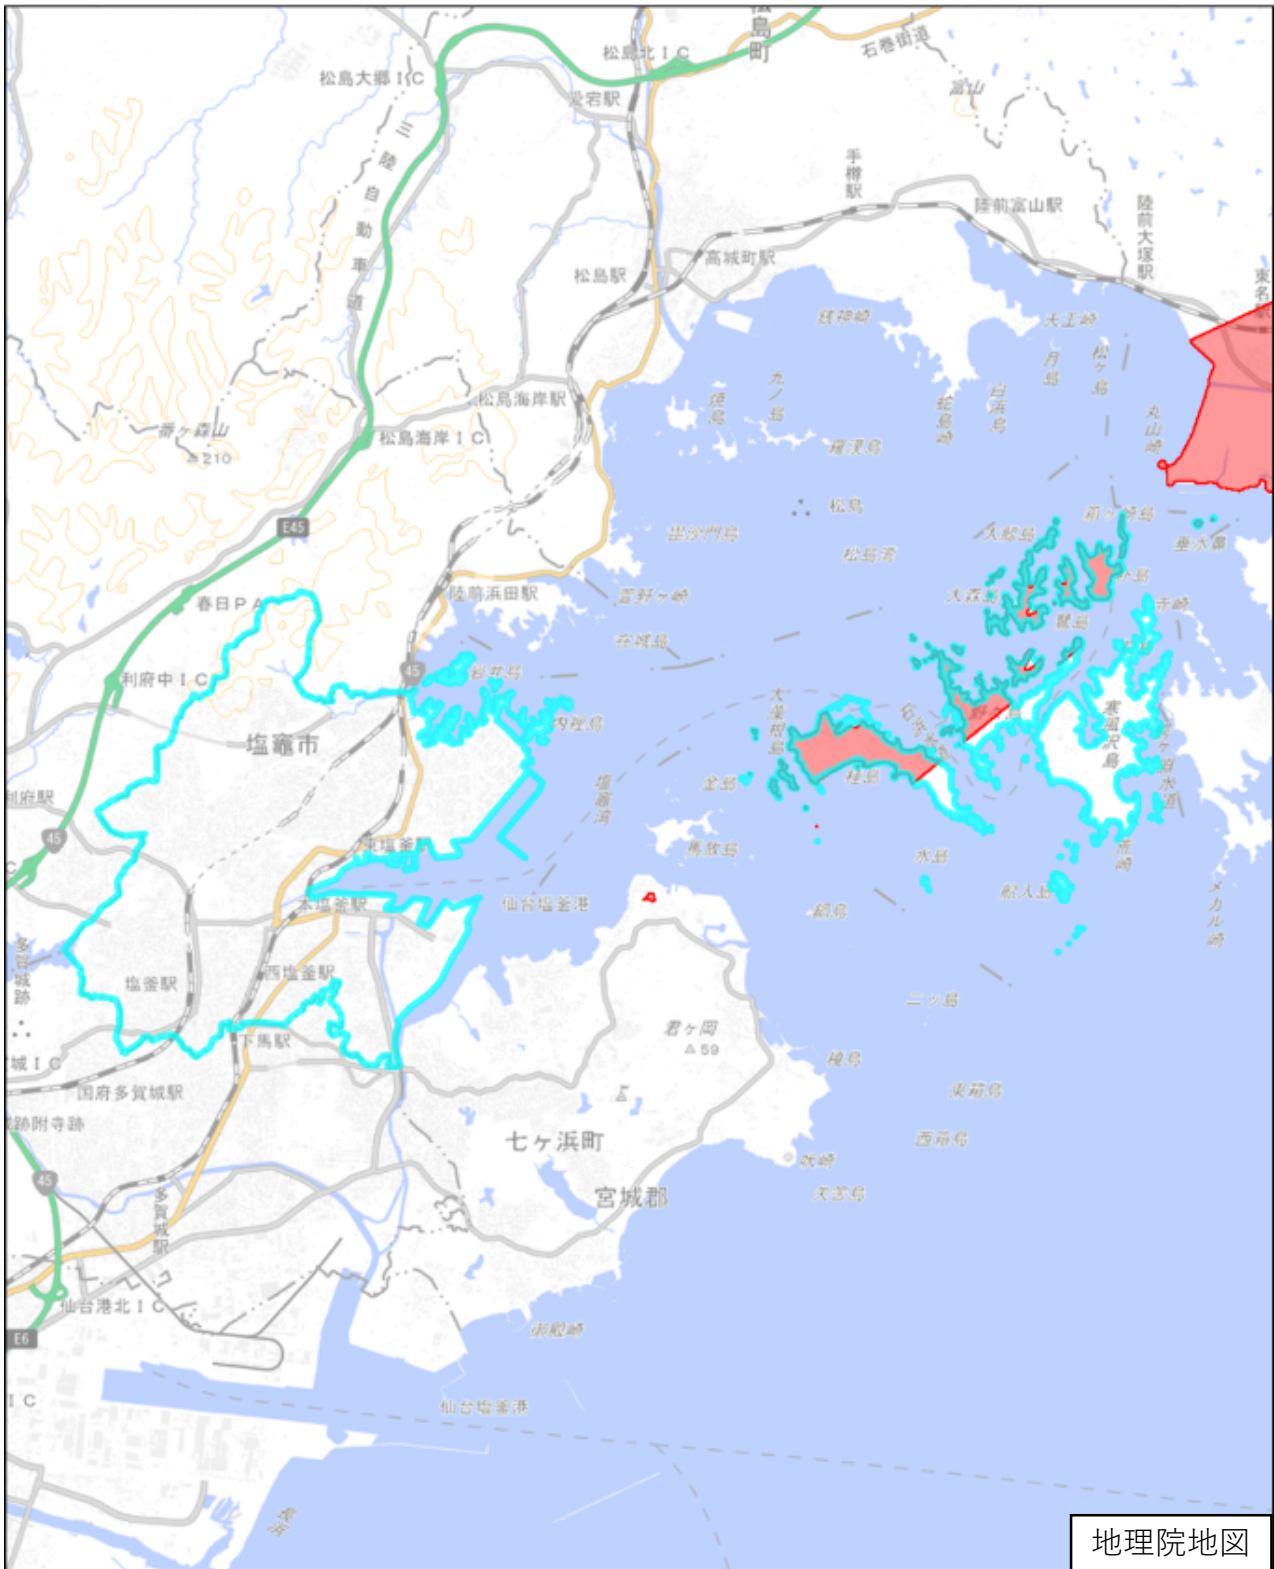

塩竈市

この図面は、地理院地図（令和7年2月時点）を基に作成しています。
また、区域を示す箇所には、データ作成上の誤差が含まれます。
なお、区域を示す箇所内の水上部分は、区域に含まれません。

対象区域