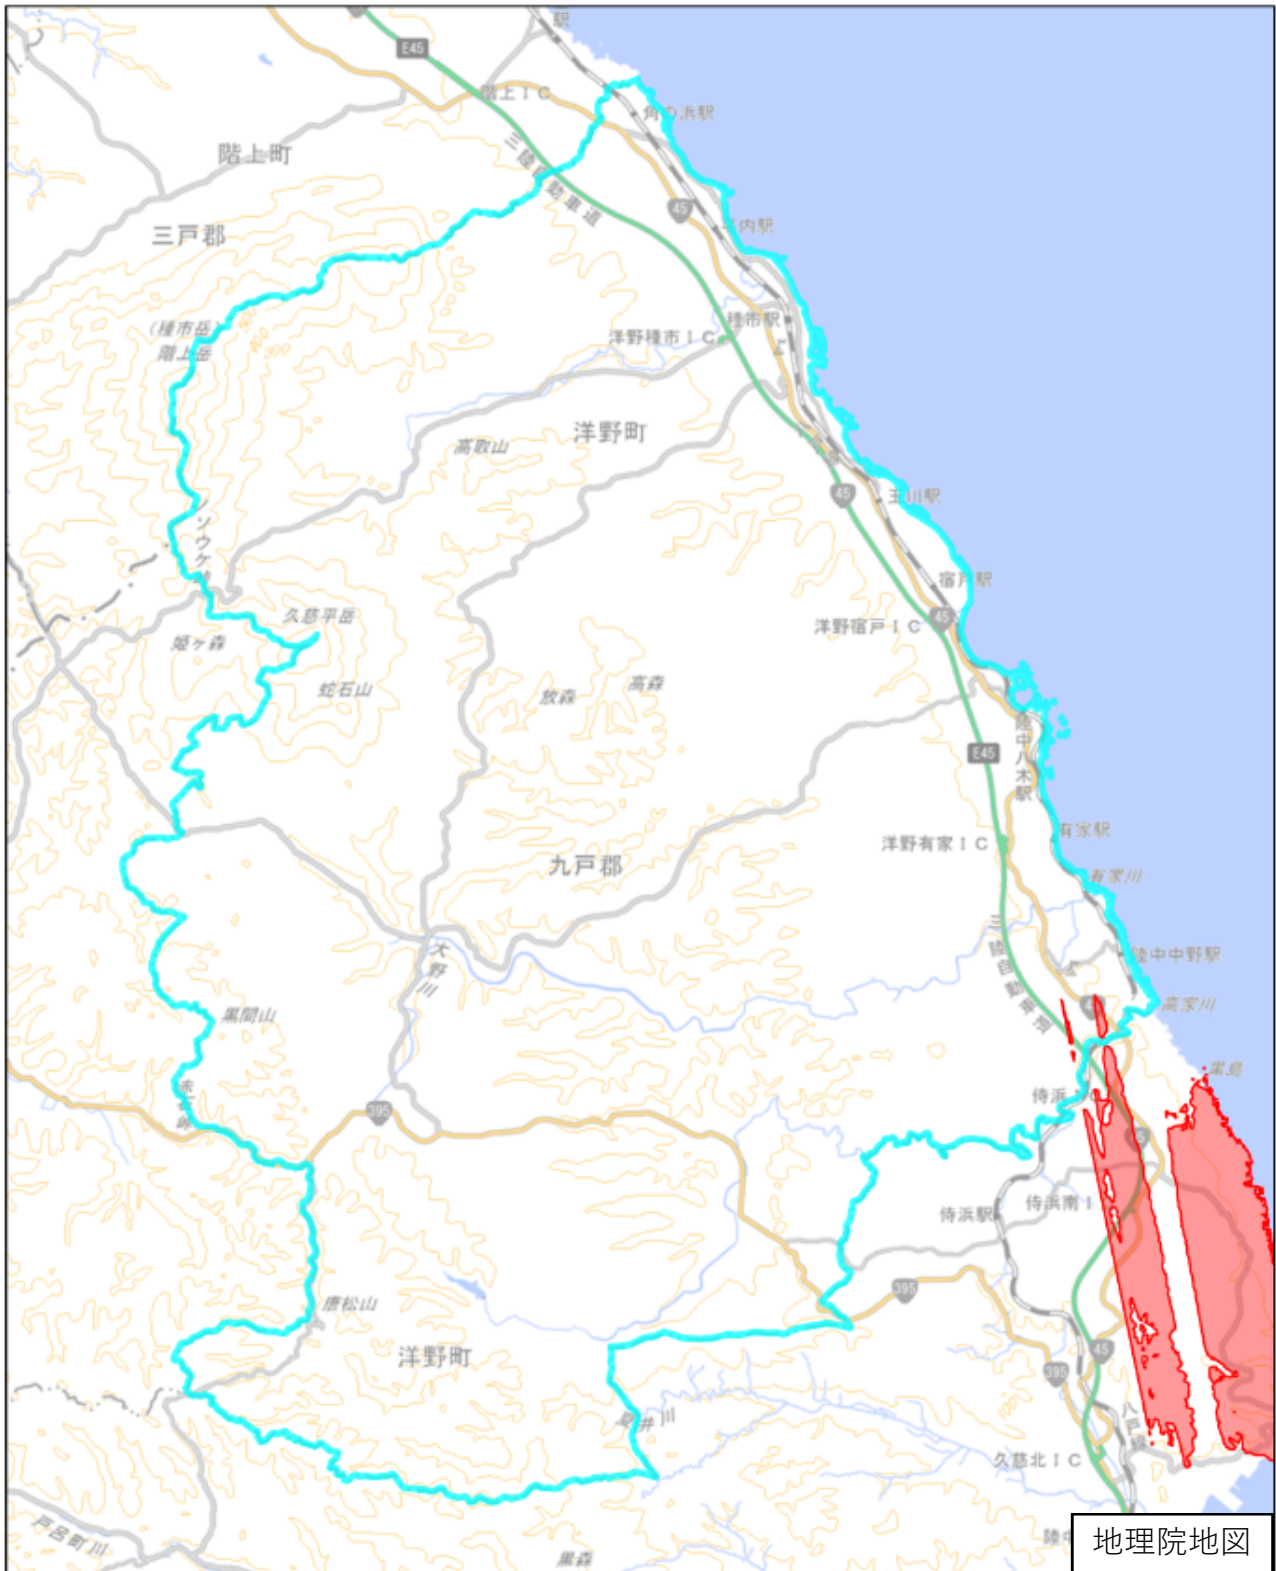

# 九戸郡洋野町

この図面は、地理院地図（令和7年2月時点）を基に作成しています。また、区域を示す箇所には、データ作成上の誤差が含まれます。なお、区域を示す箇所内の水上部分は、区域に含まれません。

対象区域