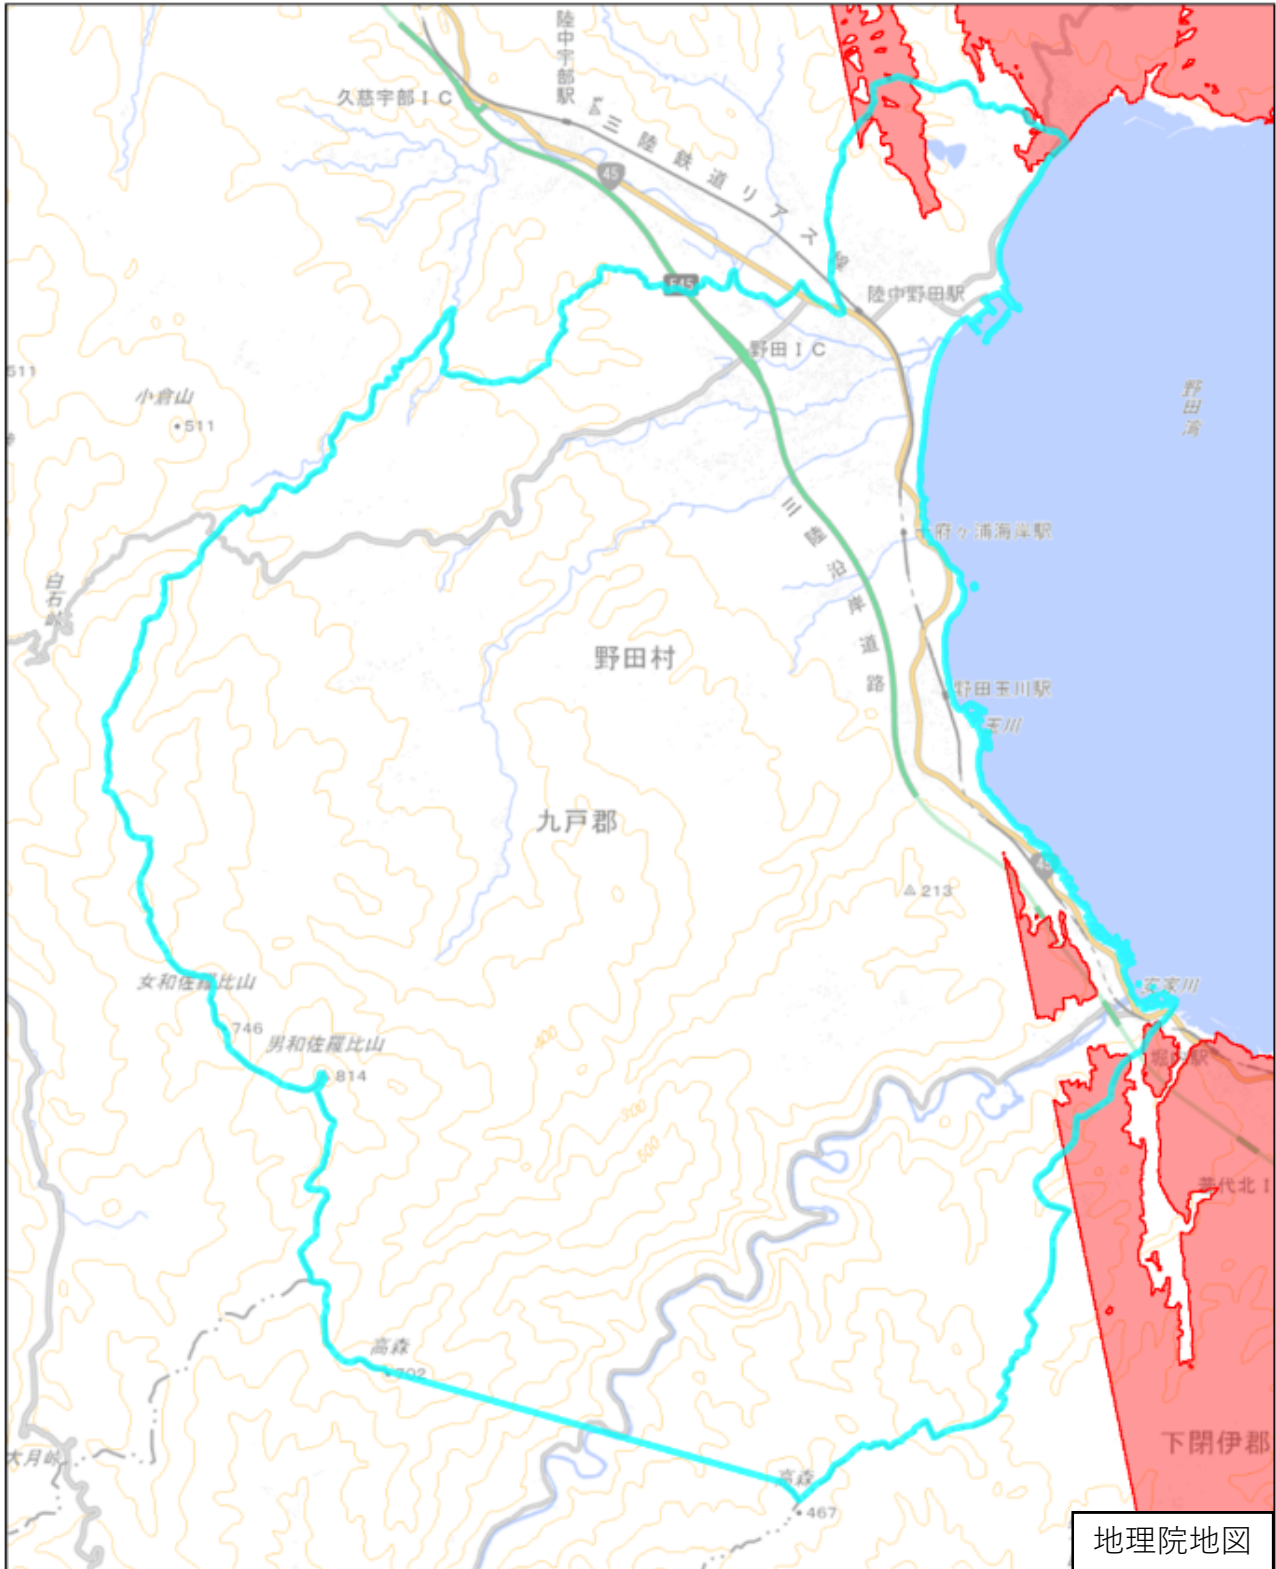

九戸郡野田村

地理院地図

この図面は、地理院地図（令和7年2月時点）を基に作成しています。
また、区域を示す箇所には、データ作成上の誤差が含まれます。
なお、区域を示す箇所内の水上部分は、区域に含まれません。

対象区域