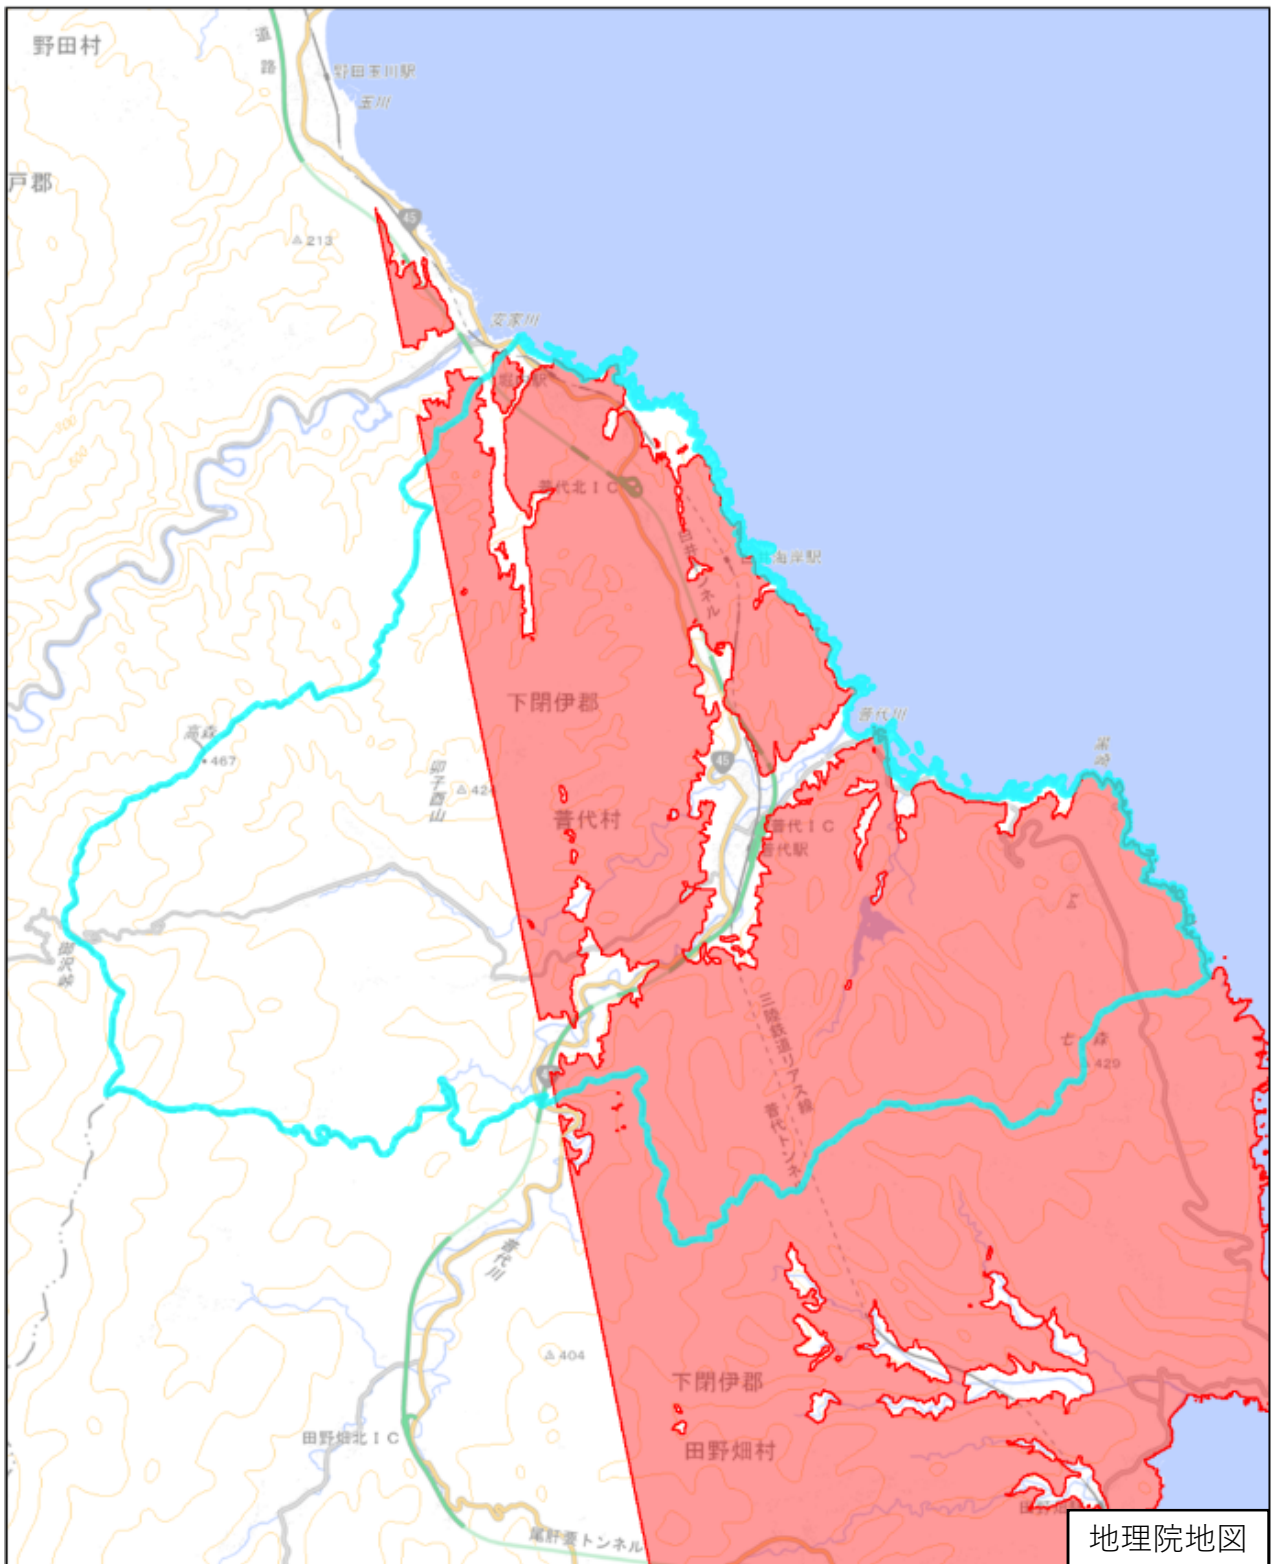

下閉伊郡普代村

この図面は、地理院地図（令和7年2月時点）を基に作成しています。
また、区域を示す箇所には、データ作成上の誤差が含まれます。
なお、区域を示す箇所内の水上部分は、区域に含まれません。

対象区域