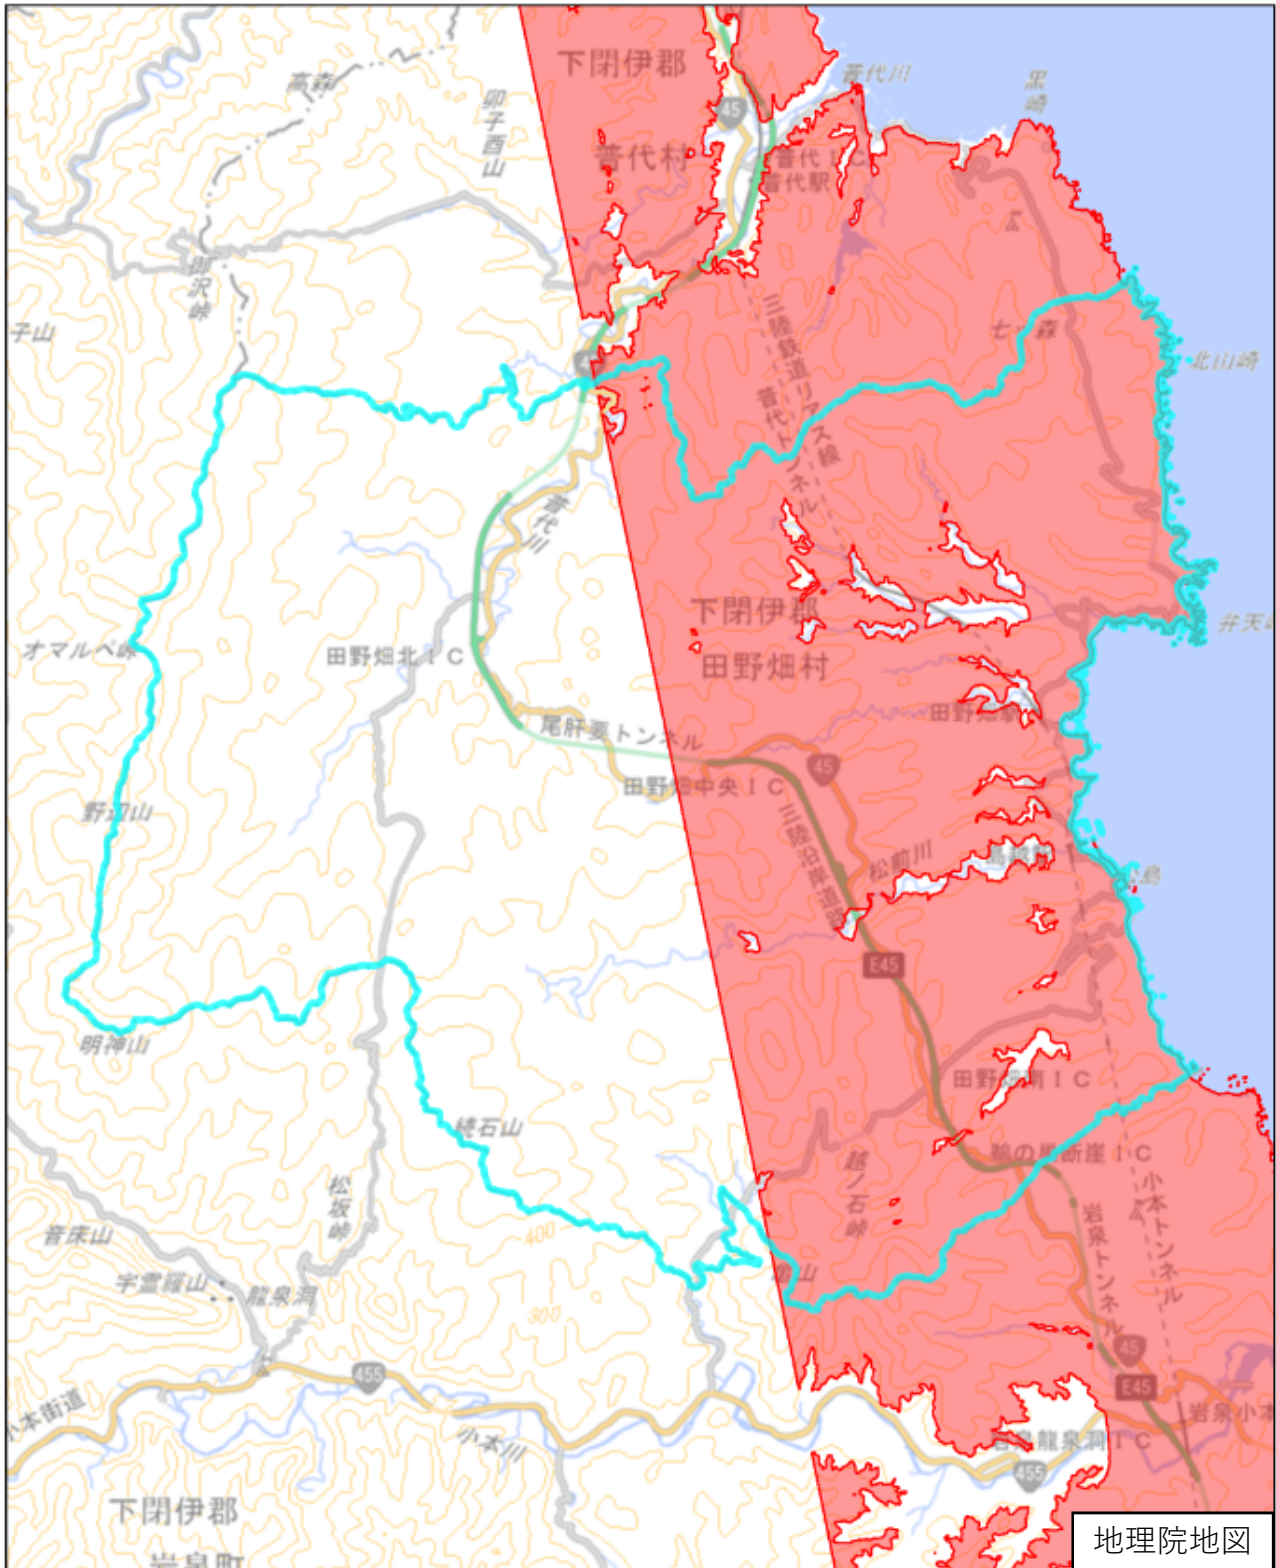

下閉伊郡田野畑村

この図面は、地理院地図（令和7年2月時点）を基に作成しています。また、区域を示す箇所には、データ作成上の誤差が含まれます。なお、区域を示す箇所内の水上部分は、区域に含まれません。

対象区域