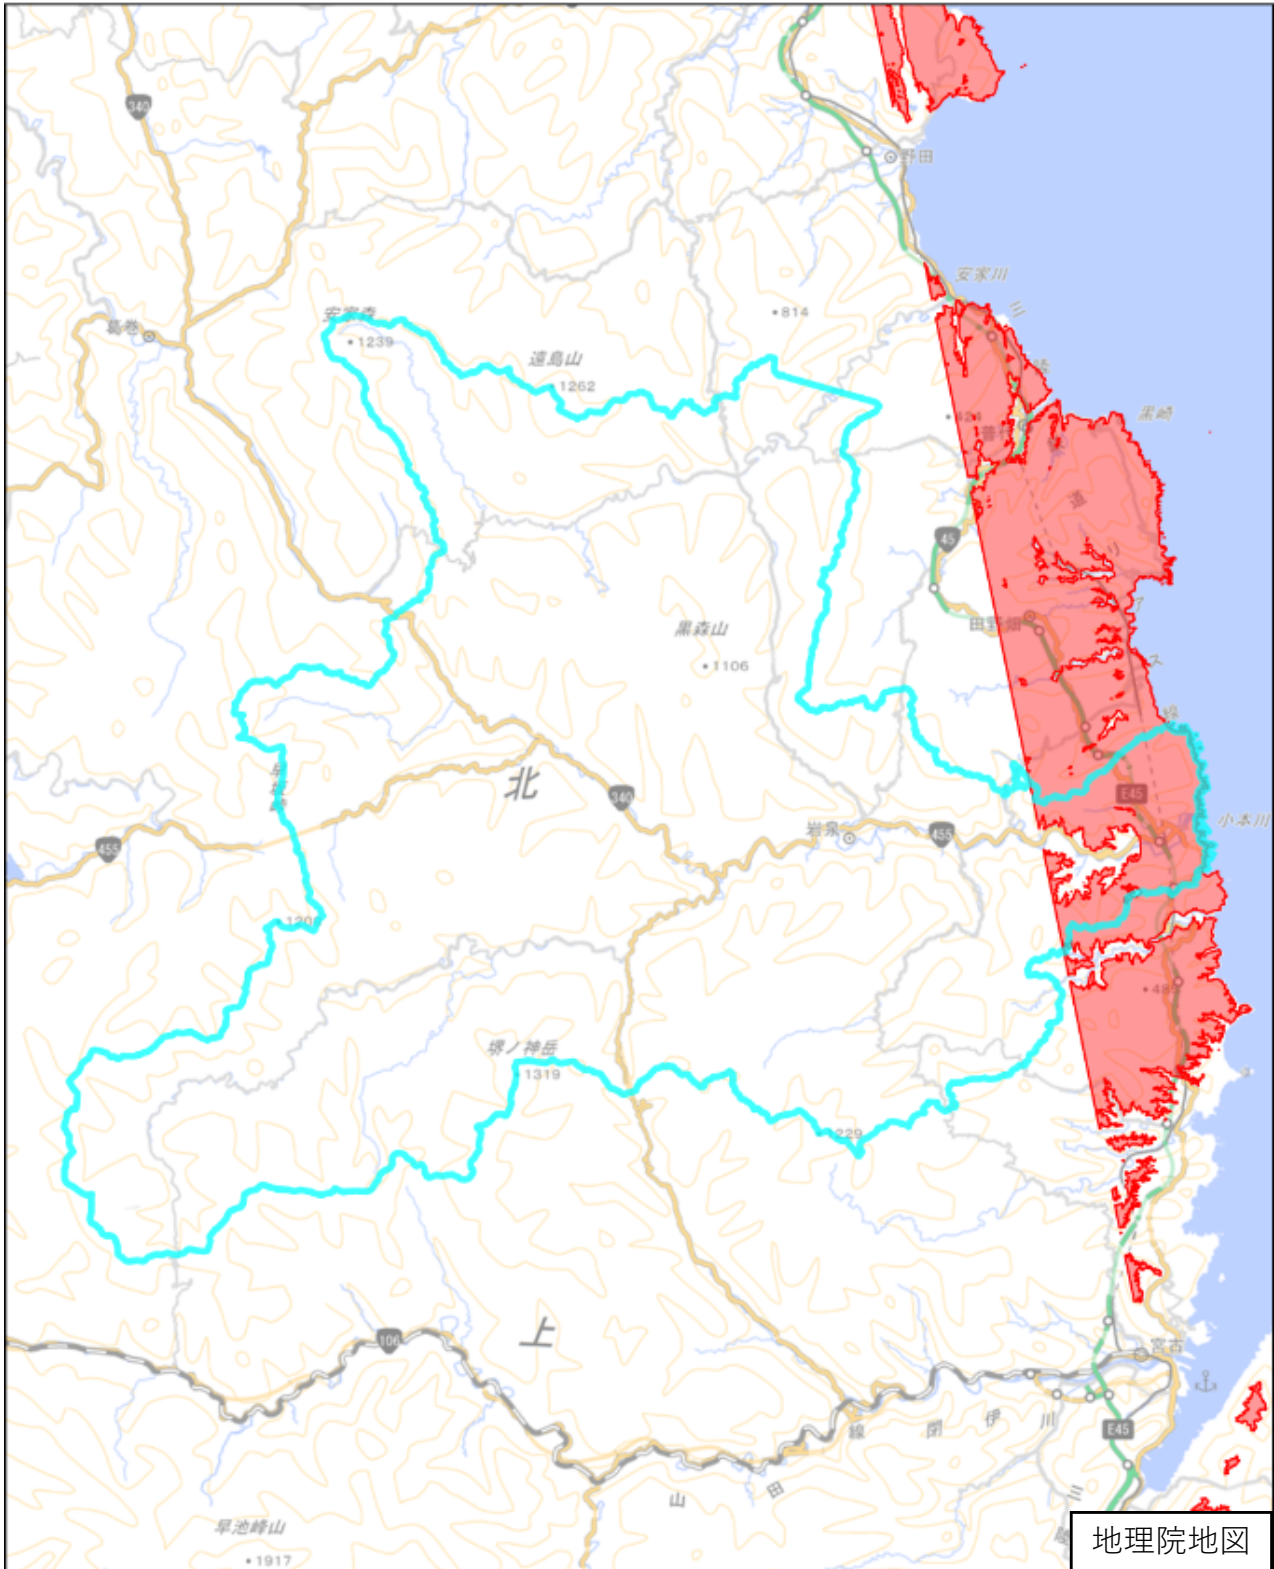

下閉伊郡岩泉町

この図面は、地理院地図（令和7年2月時点）を基に作成しています。
また、区域を示す箇所には、データ作成上の誤差が含まれます。
なお、区域を示す箇所内の水上部分は、区域に含まれません。

対象区域