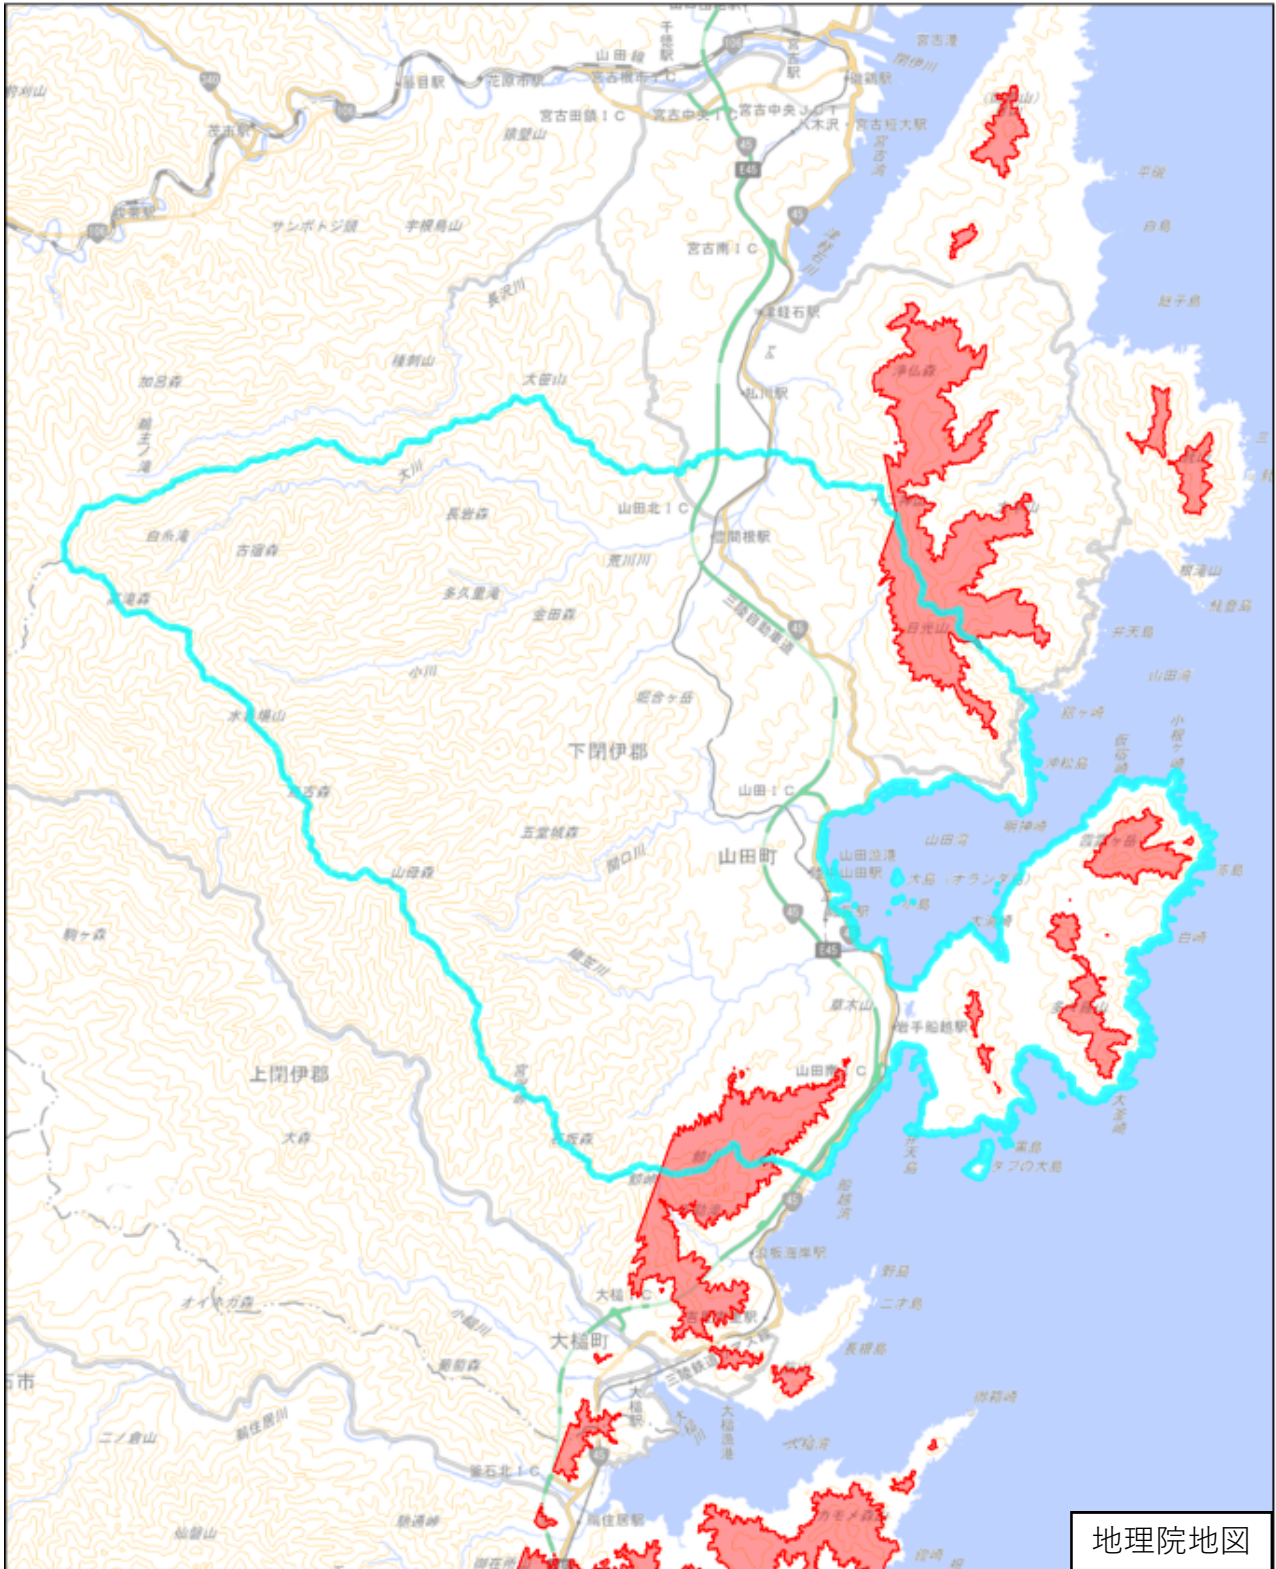

下閉伊郡山田町

地理院地図

この図面は、地理院地図（令和7年2月時点）を基に作成しています。
また、区域を示す箇所には、データ作成上の誤差が含まれます。
なお、区域を示す箇所内の水上部分は、区域に含まれません。

対象区域