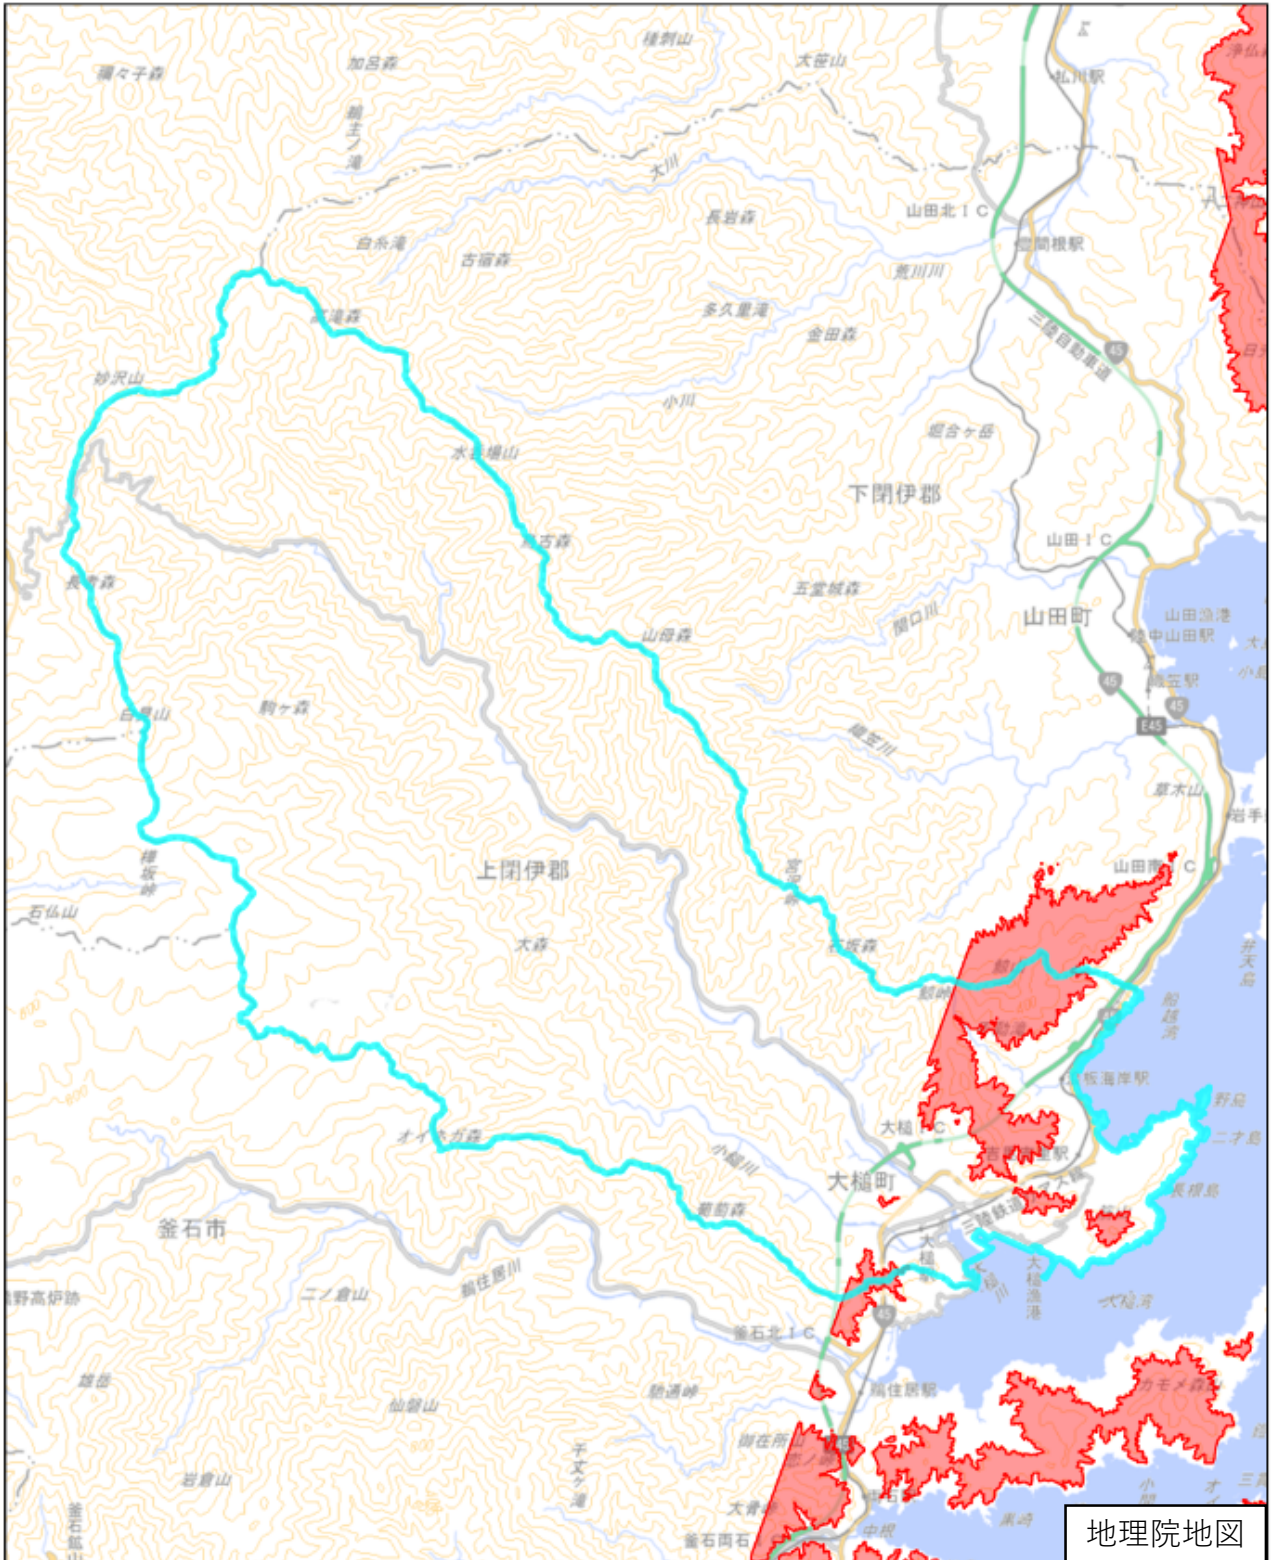

# 上閉伊郡大槌町

この図面は、地理院地図（令和7年2月時点）を基に作成しています。  
また、区域を示す箇所には、データ作成上の誤差が含まれます。  
なお、区域を示す箇所内の水上部分は、区域に含まれません。

対象区域