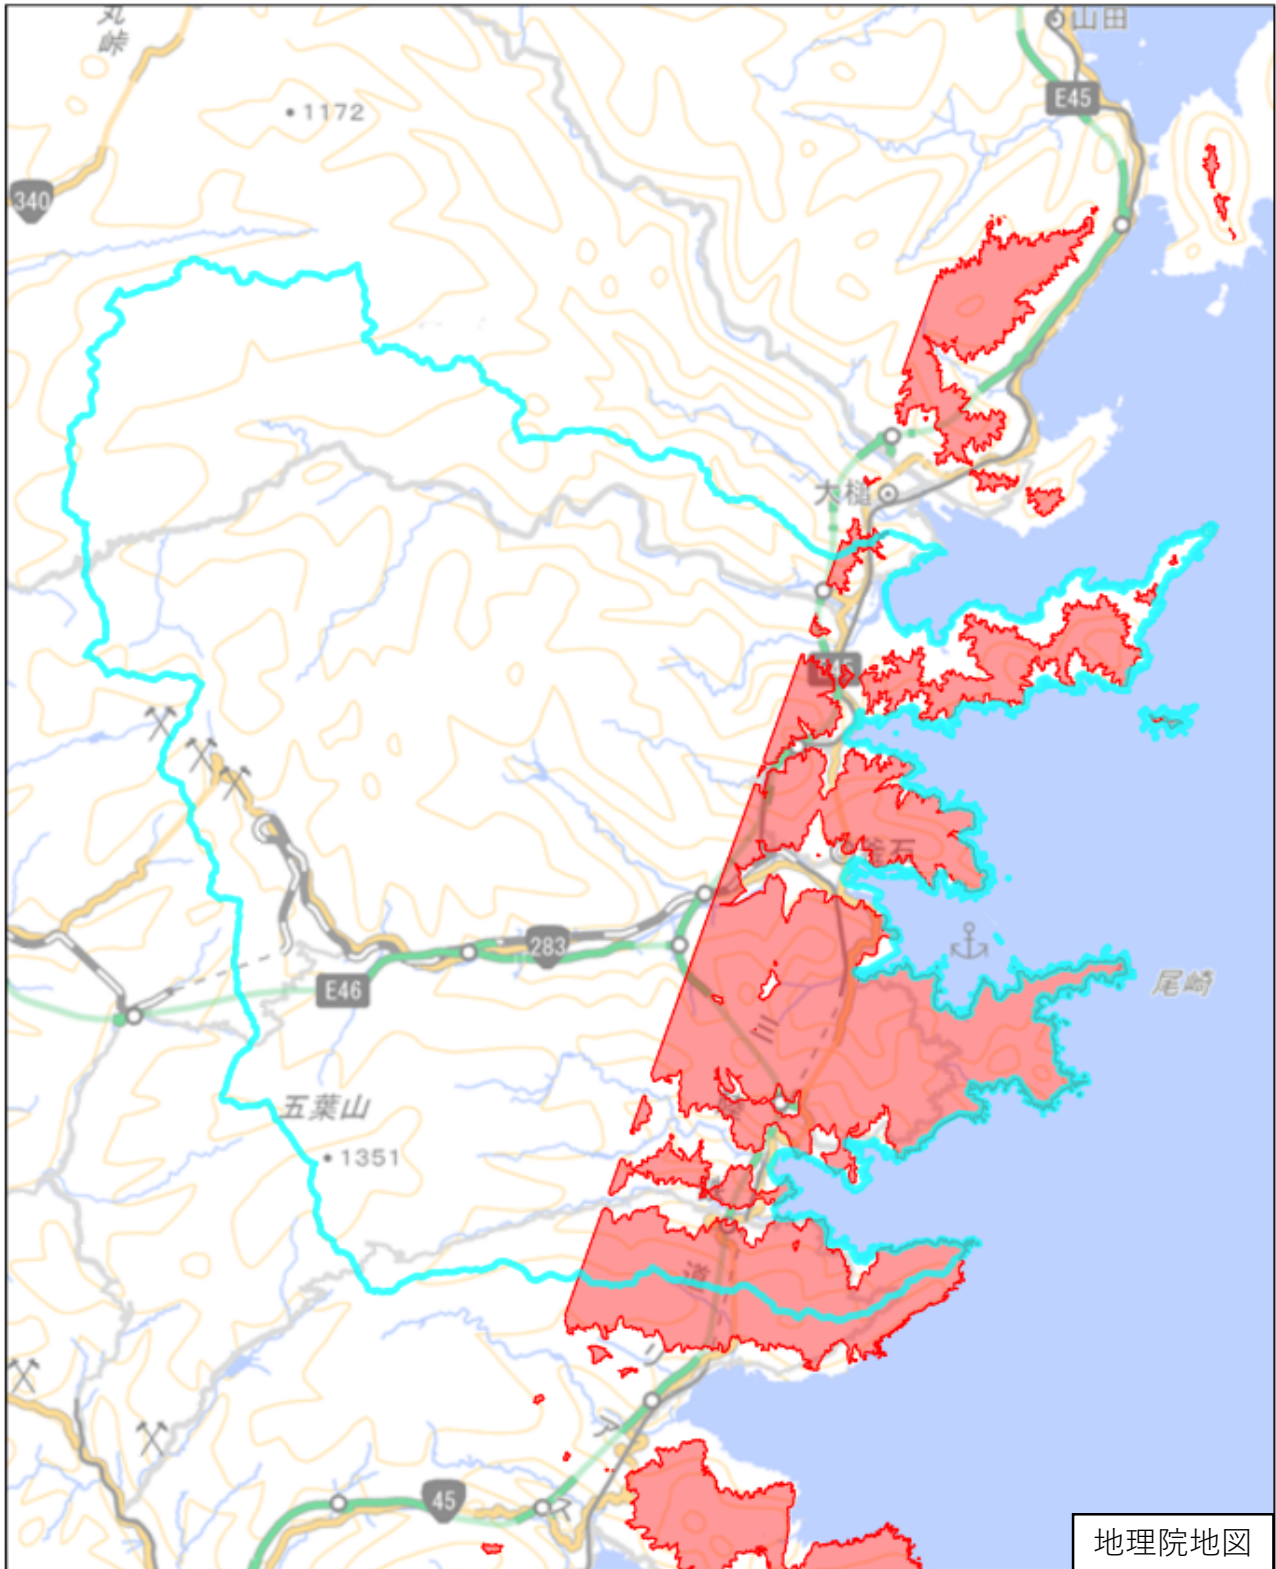

釜石市

この図面は、地理院地図（令和7年2月時点）を基に作成しています。
また、区域を示す箇所には、データ作成上の誤差が含まれます。
なお、区域を示す箇所内の水上部分は、区域に含まれません。

対象区域