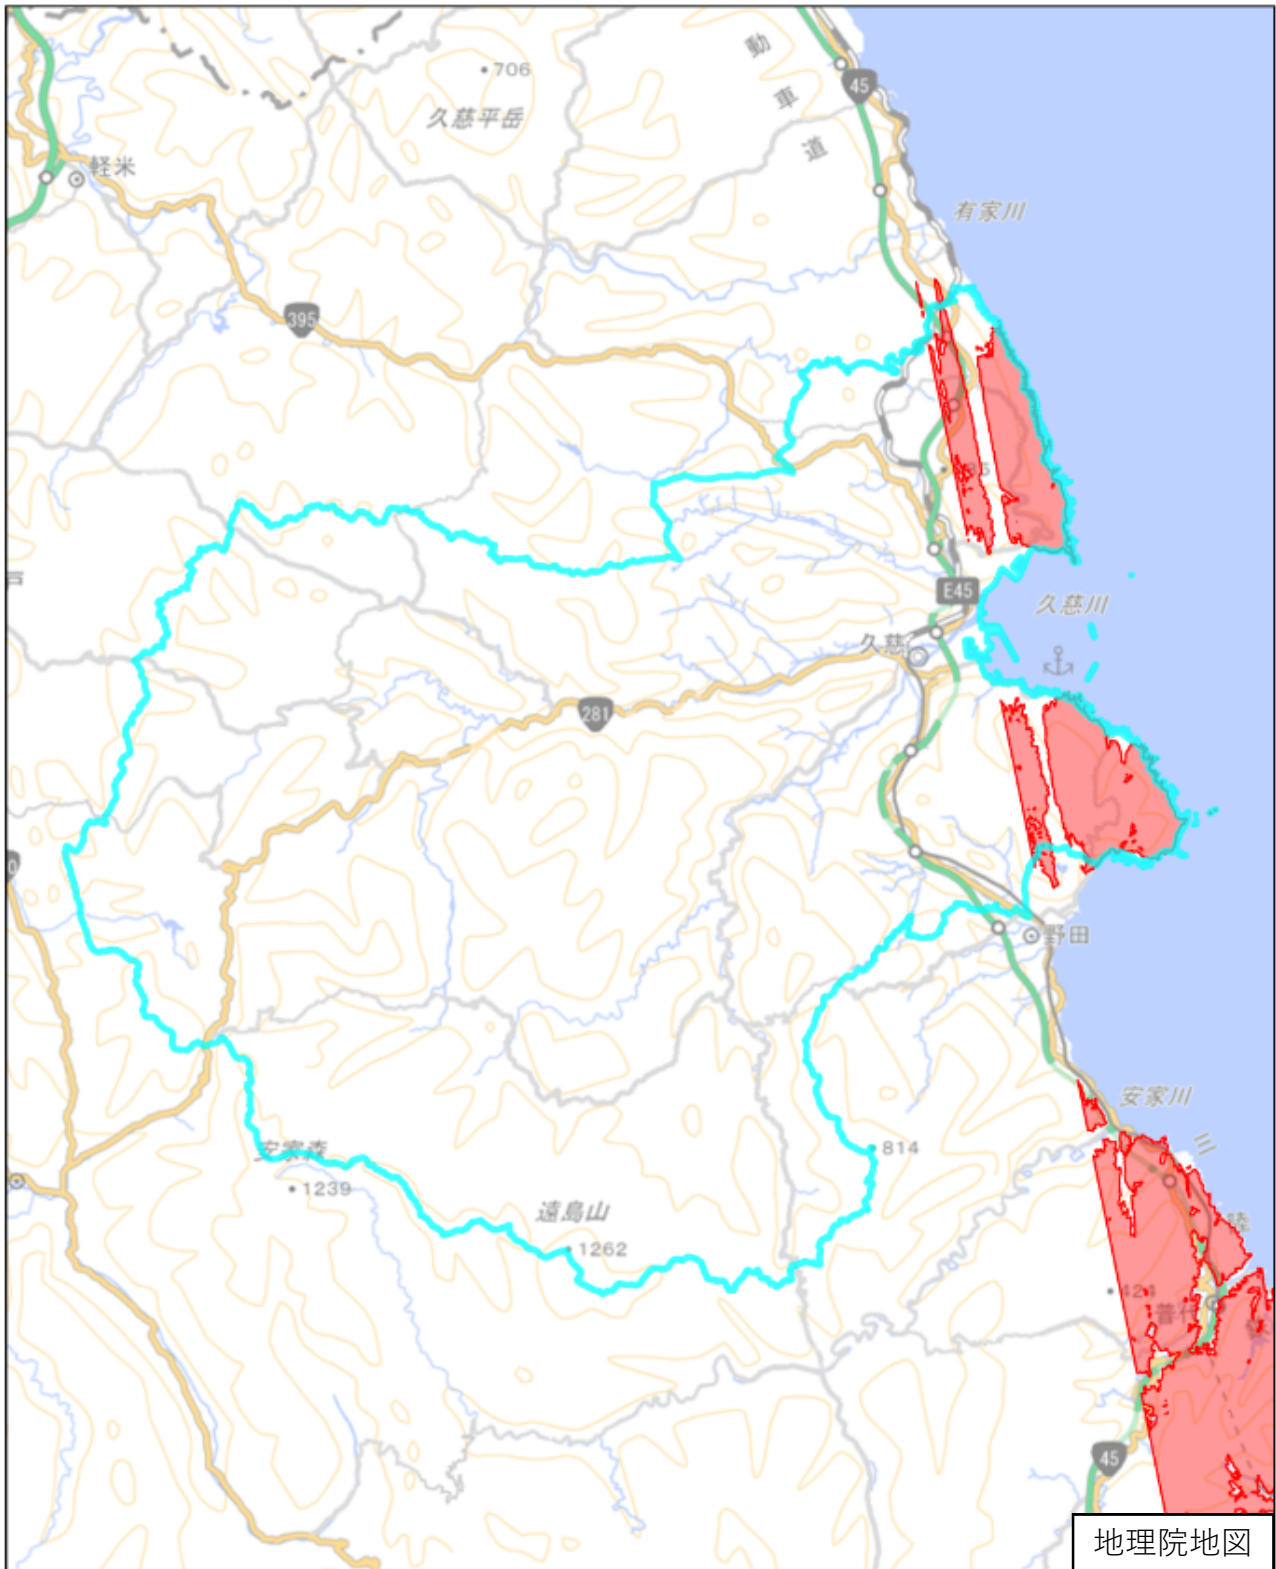

# 久慈市

この図面は、地理院地図（令和7年2月時点）を基に作成しています。また、区域を示す箇所には、データ作成上の誤差が含まれます。なお、区域を示す箇所内の水上部分は、区域に含まれません。

対象区域