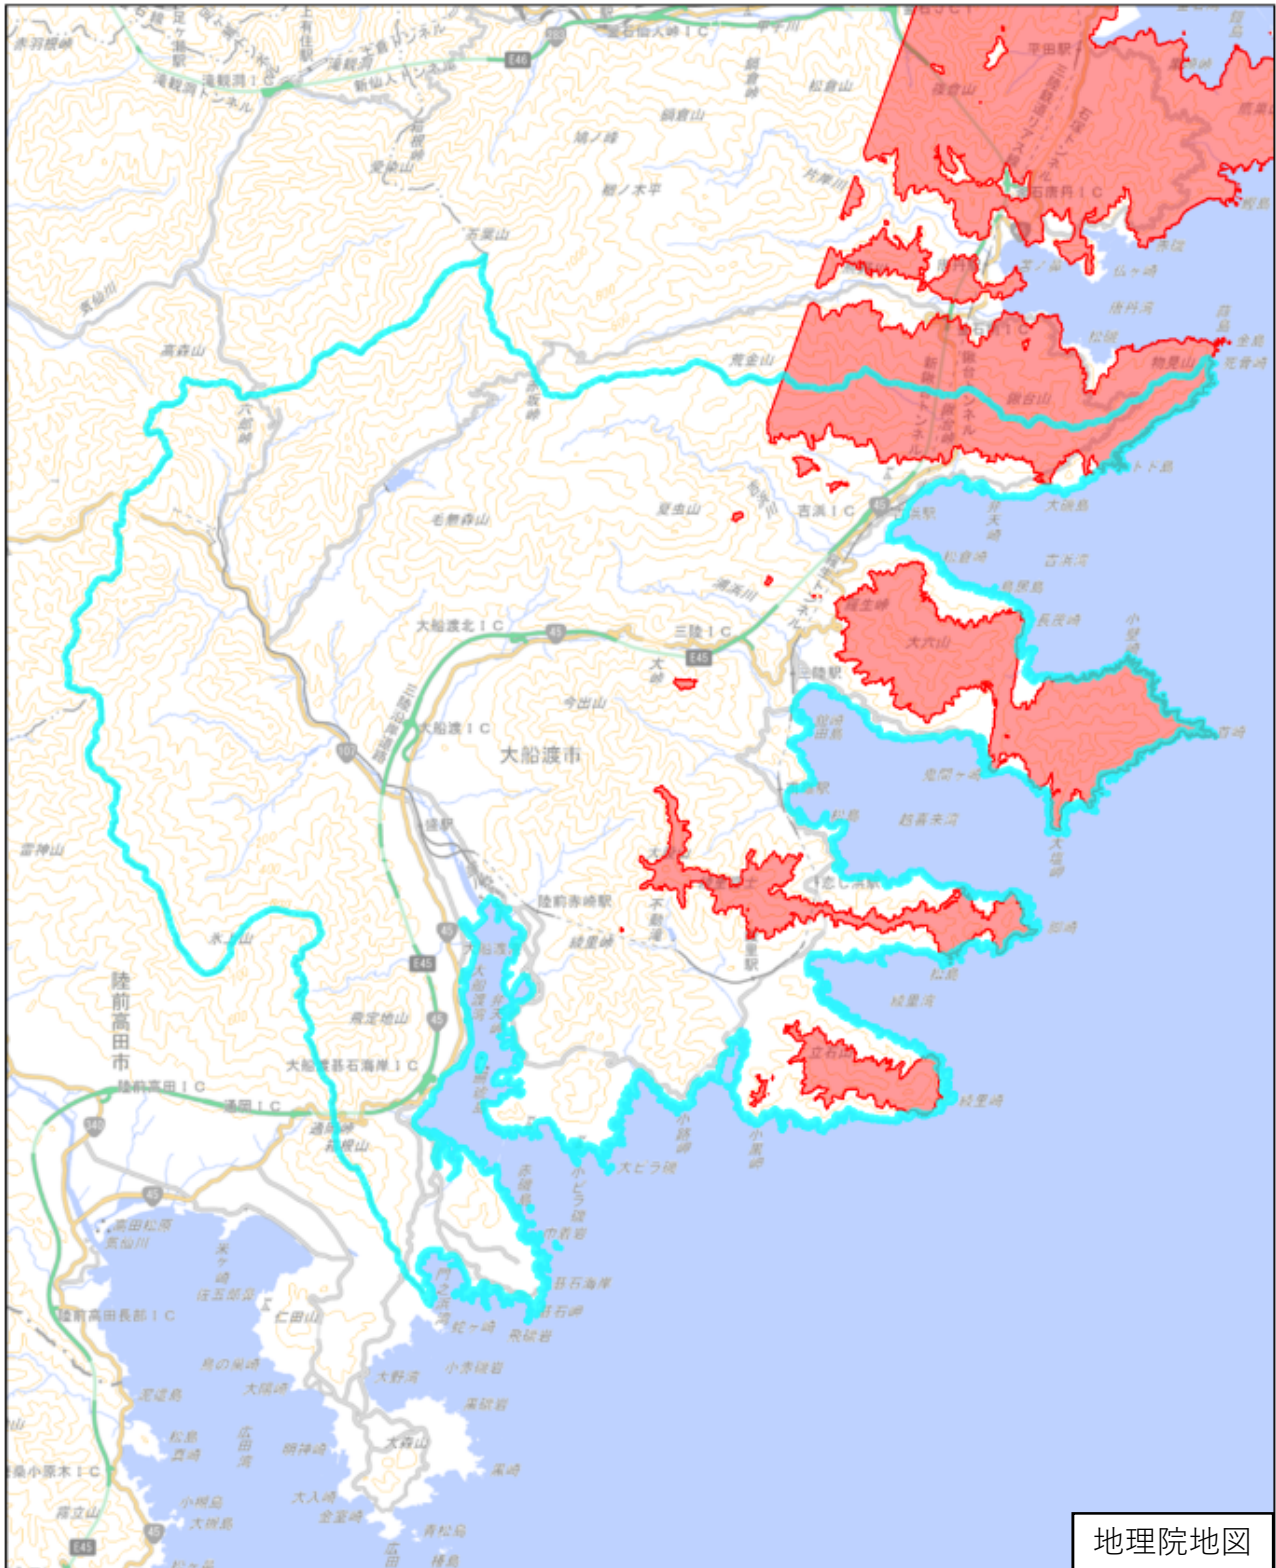

大船渡市

この図面は、地理院地図（令和7年2月時点）を基に作成しています。
また、区域を示す箇所には、データ作成上の誤差が含まれます。
なお、区域を示す箇所内の水上部分は、区域に含まれません。

対象区域