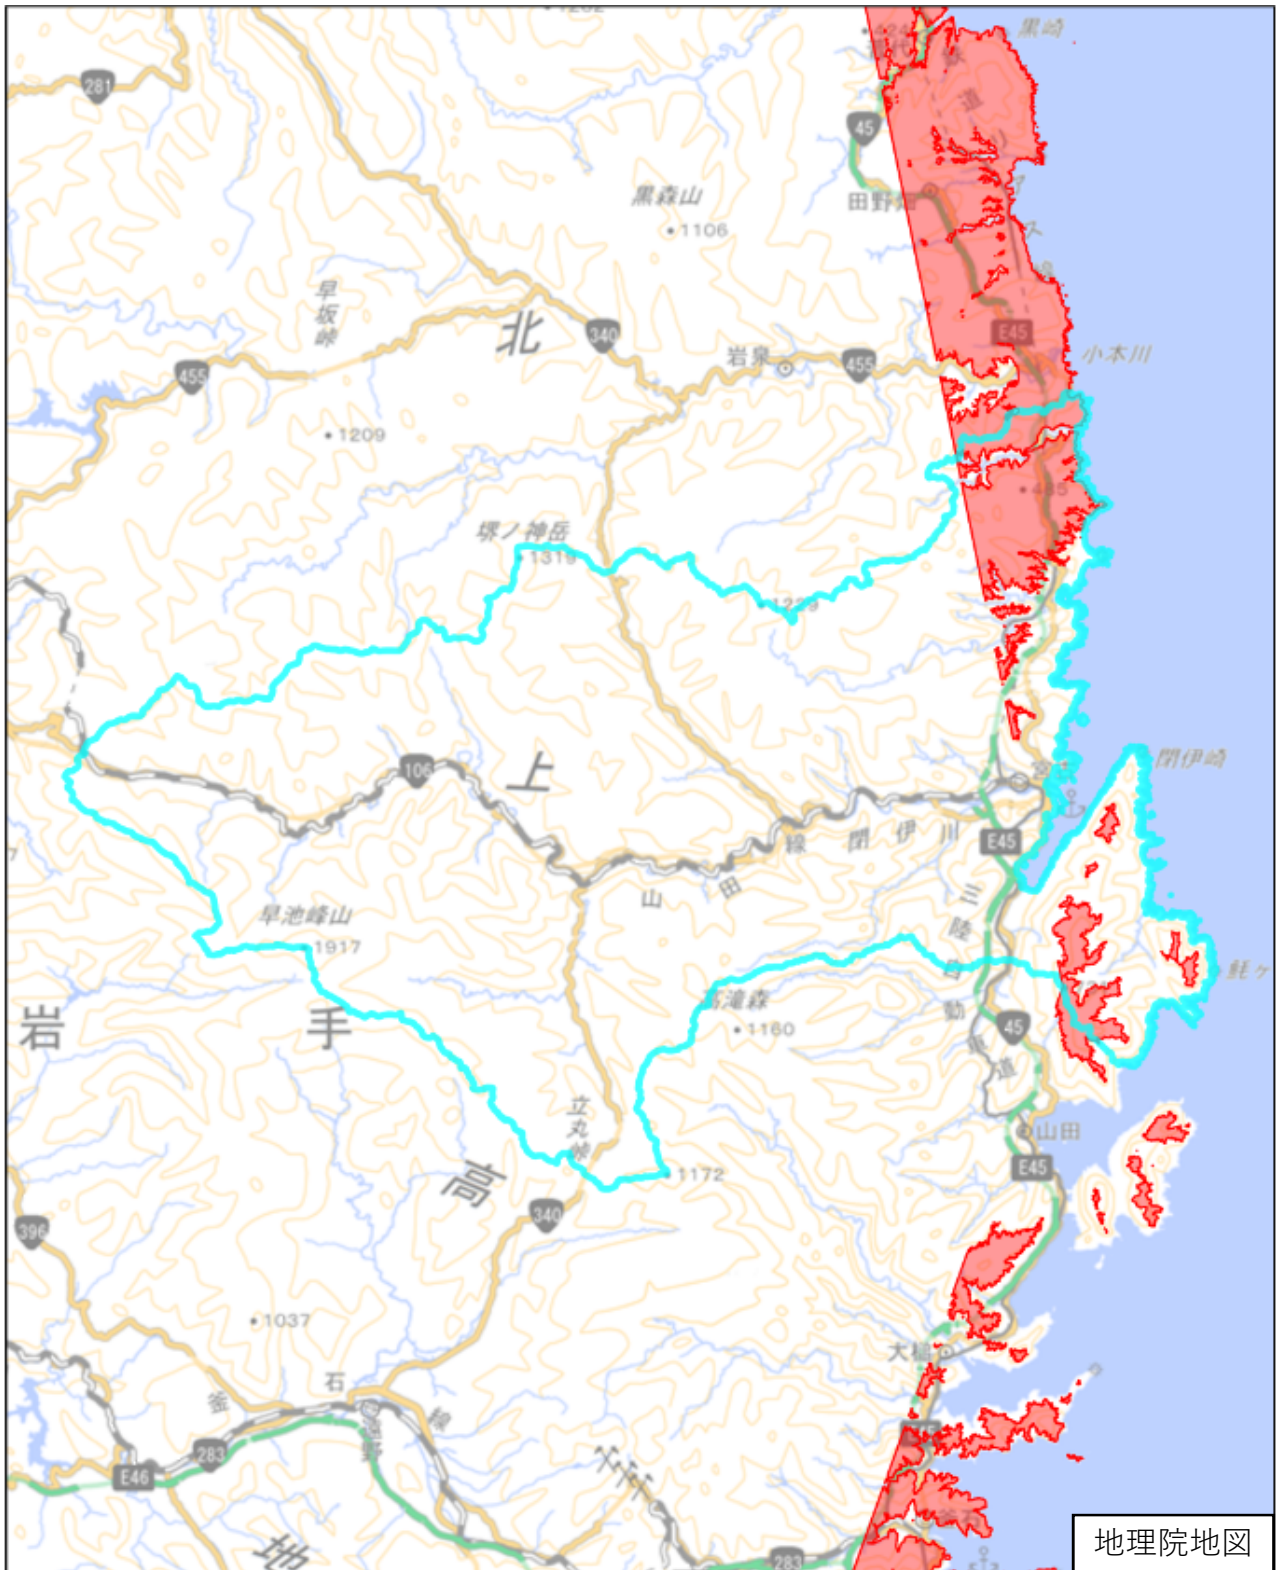

宮古市

この図面は、地理院地図（令和7年2月時点）を基に作成しています。
また、区域を示す箇所には、データ作成上の誤差が含まれます。
なお、区域を示す箇所内の水上部分は、区域に含まれません。

対象区域