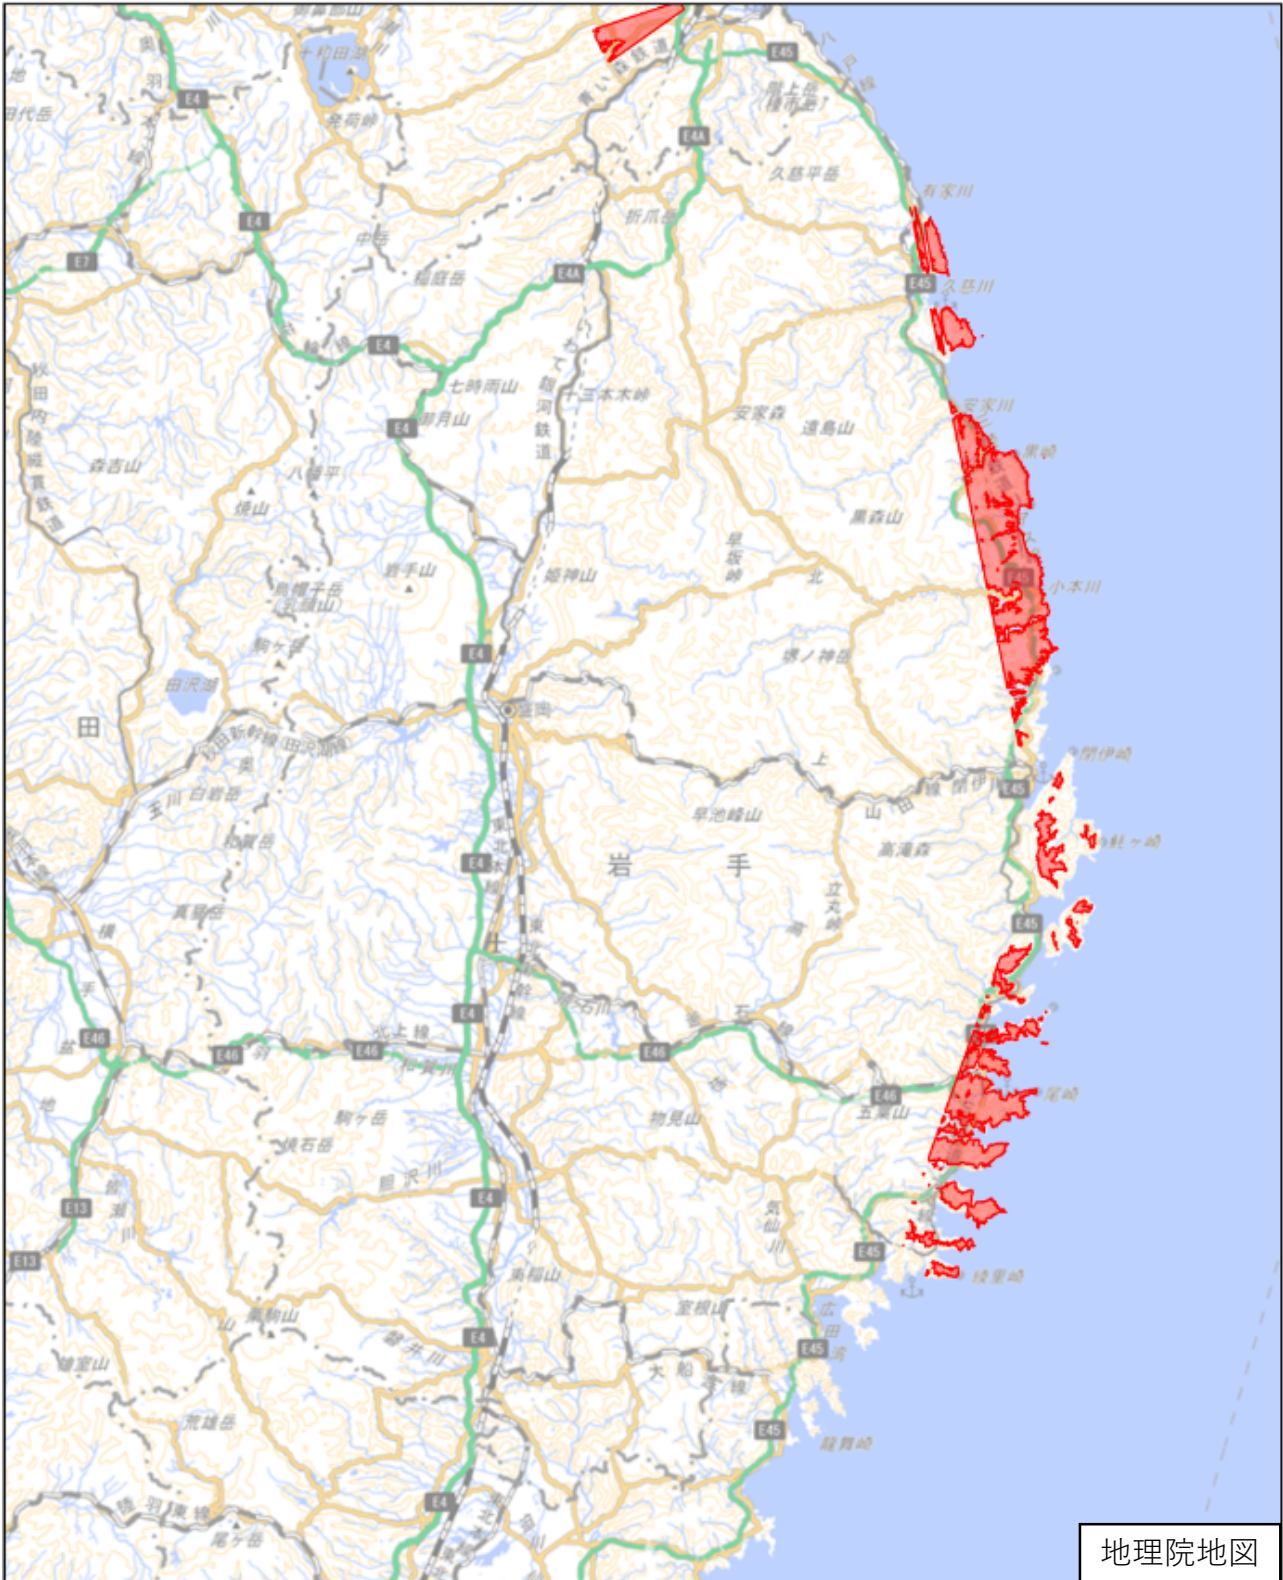

岩手県

この図面は、地理院地図（令和7年2月時点）を基に作成しています。
また、区域を示す箇所には、データ作成上の誤差が含まれます。
なお、区域を示す箇所内の水上部分は、区域に含まれません。

対象区域