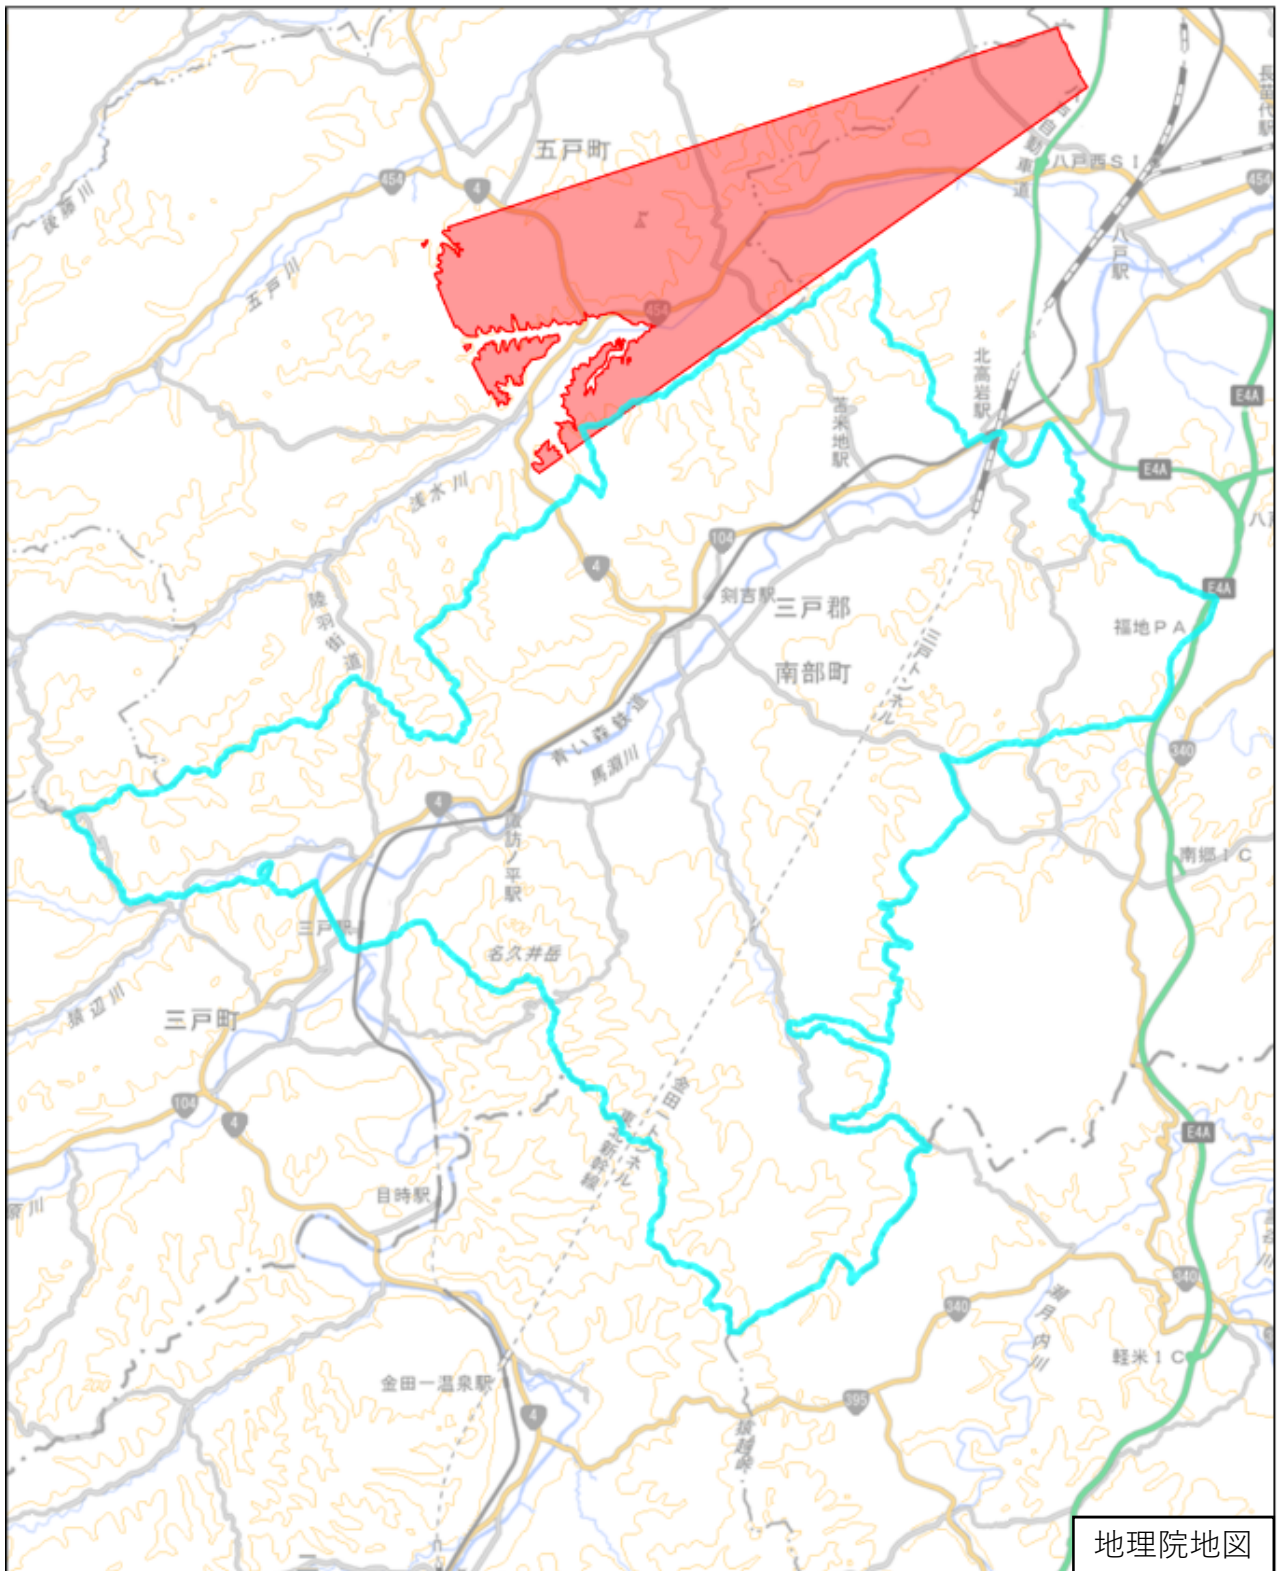

三戸郡南部町

この図面は、地理院地図（令和7年2月時点）を基に作成しています。
また、区域を示す箇所には、データ作成上の誤差が含まれます。
なお、区域を示す箇所内の水上部分は、区域に含まれません。

対象区域