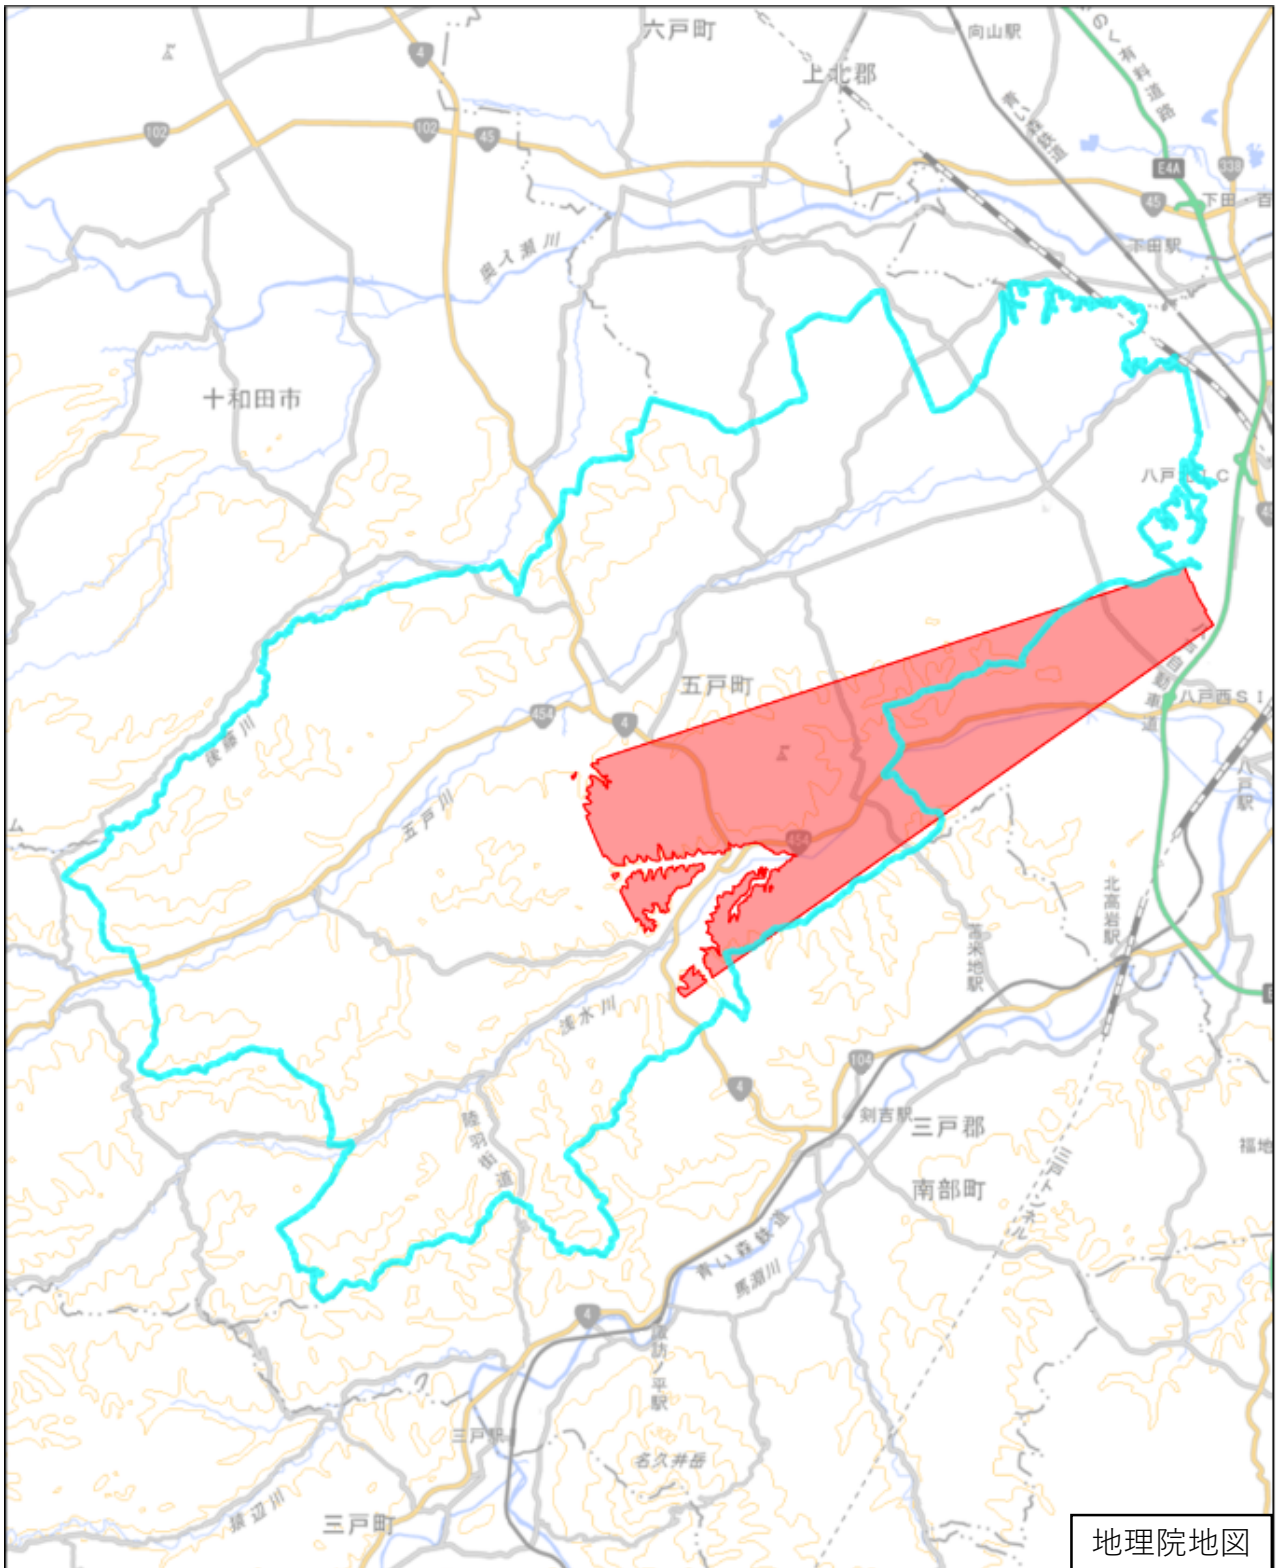

# 三戸郡五戸町

この図面は、地理院地図（令和7年2月時点）を基に作成しています。  
また、区域を示す箇所には、データ作成上の誤差が含まれます。  
なお、区域を示す箇所内の水上部分は、区域に含まれません。

対象区域