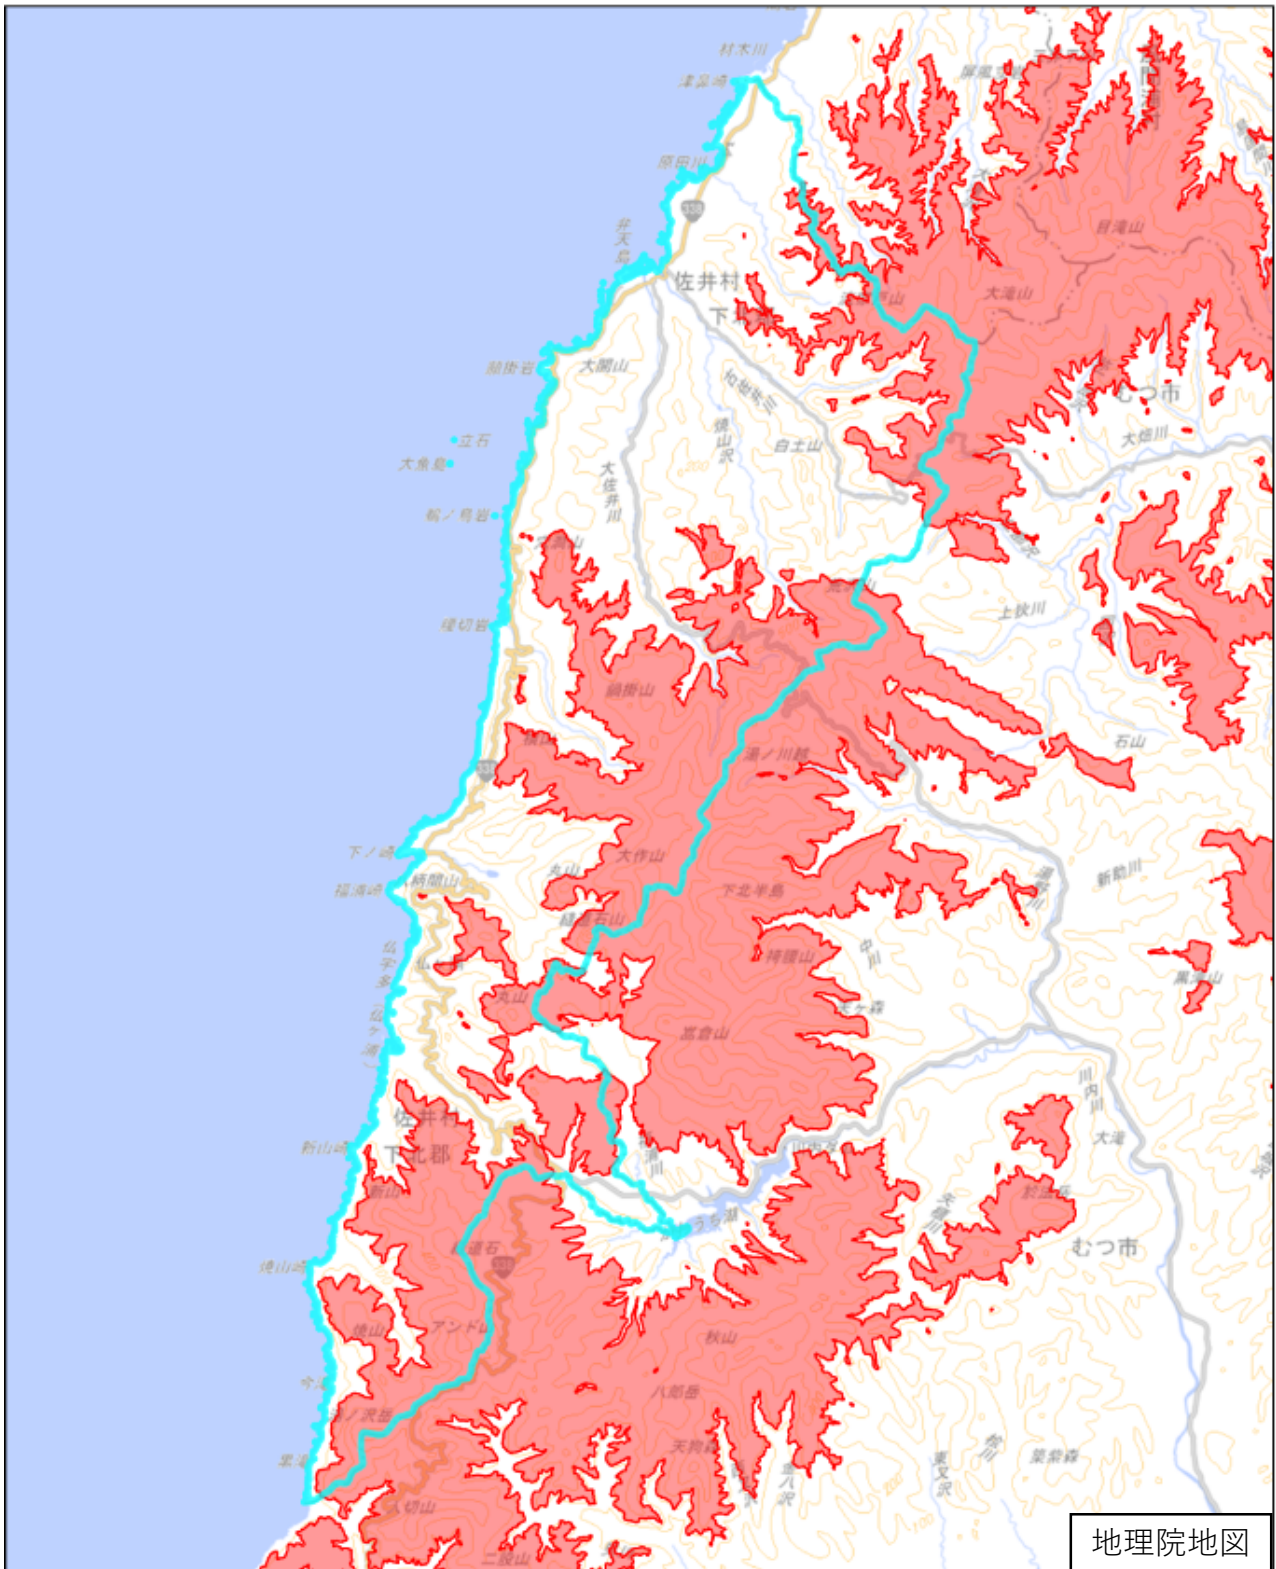

# 下北郡佐井村

この図面は、地理院地図（令和7年2月時点）を基に作成しています。  
また、区域を示す箇所には、データ作成上の誤差が含まれます。  
なお、区域を示す箇所内の水上部分は、区域に含まれません。

対象区域