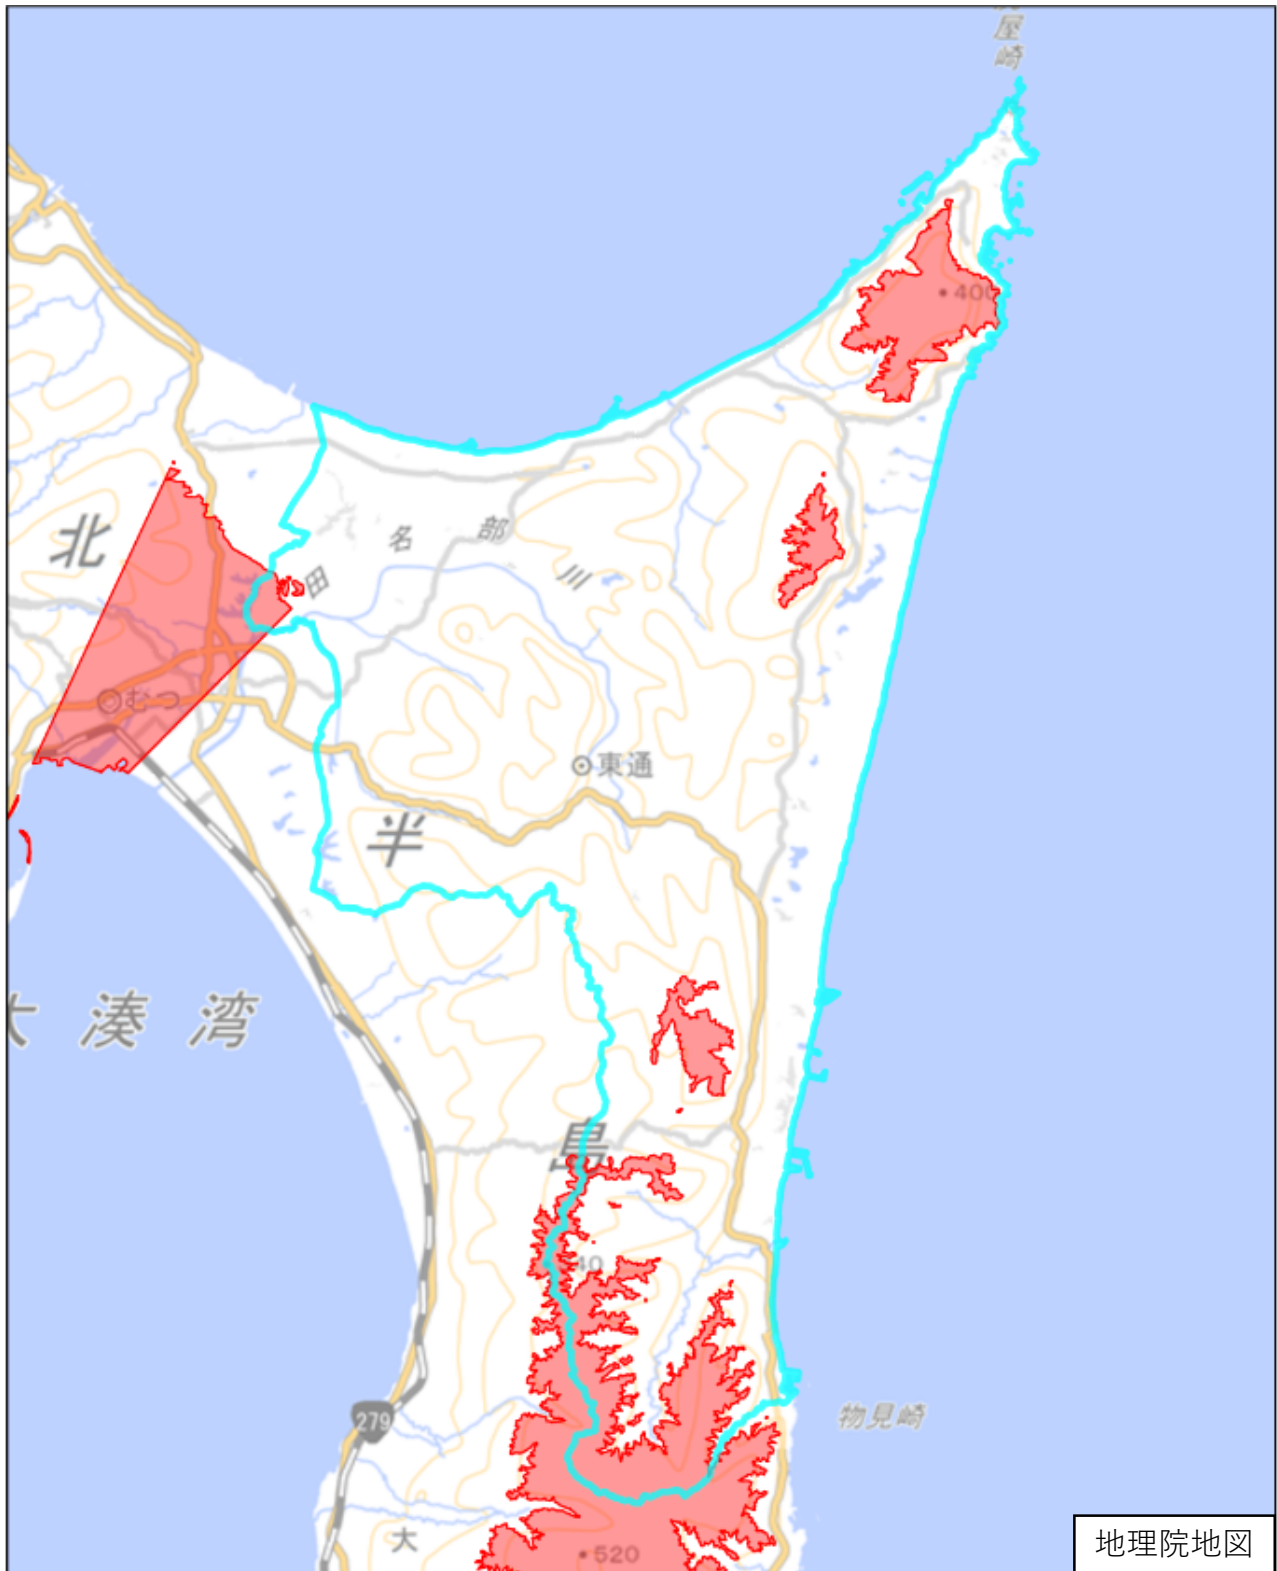

下北郡東通村

この図面は、地理院地図（令和7年2月時点）を基に作成しています。
また、区域を示す箇所には、データ作成上の誤差が含まれます。
なお、区域を示す箇所内の水上部分は、区域に含まれません。

対象区域