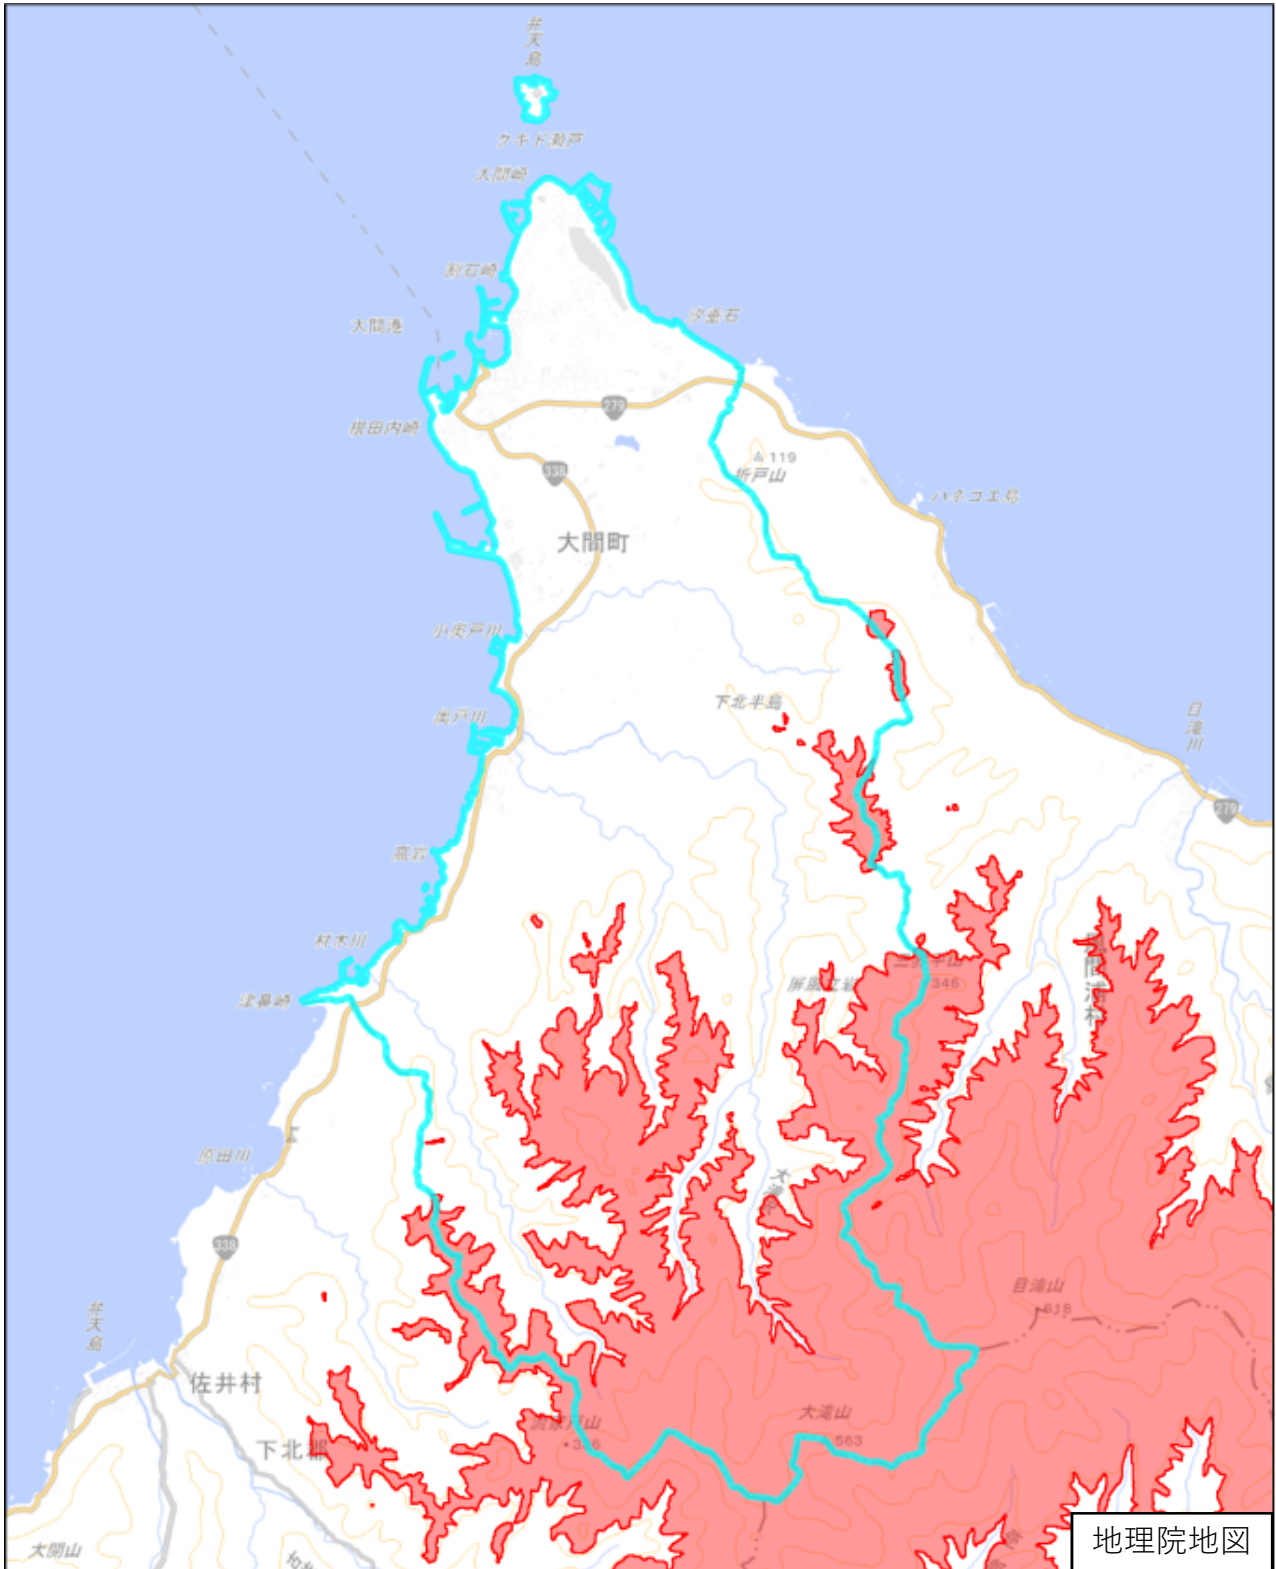

下北郡大間町

この図面は、地理院地図（令和7年2月時点）を基に作成しています。
また、区域を示す箇所には、データ作成上の誤差が含まれます。
なお、区域を示す箇所内の水上部分は、区域に含まれません。

対象区域